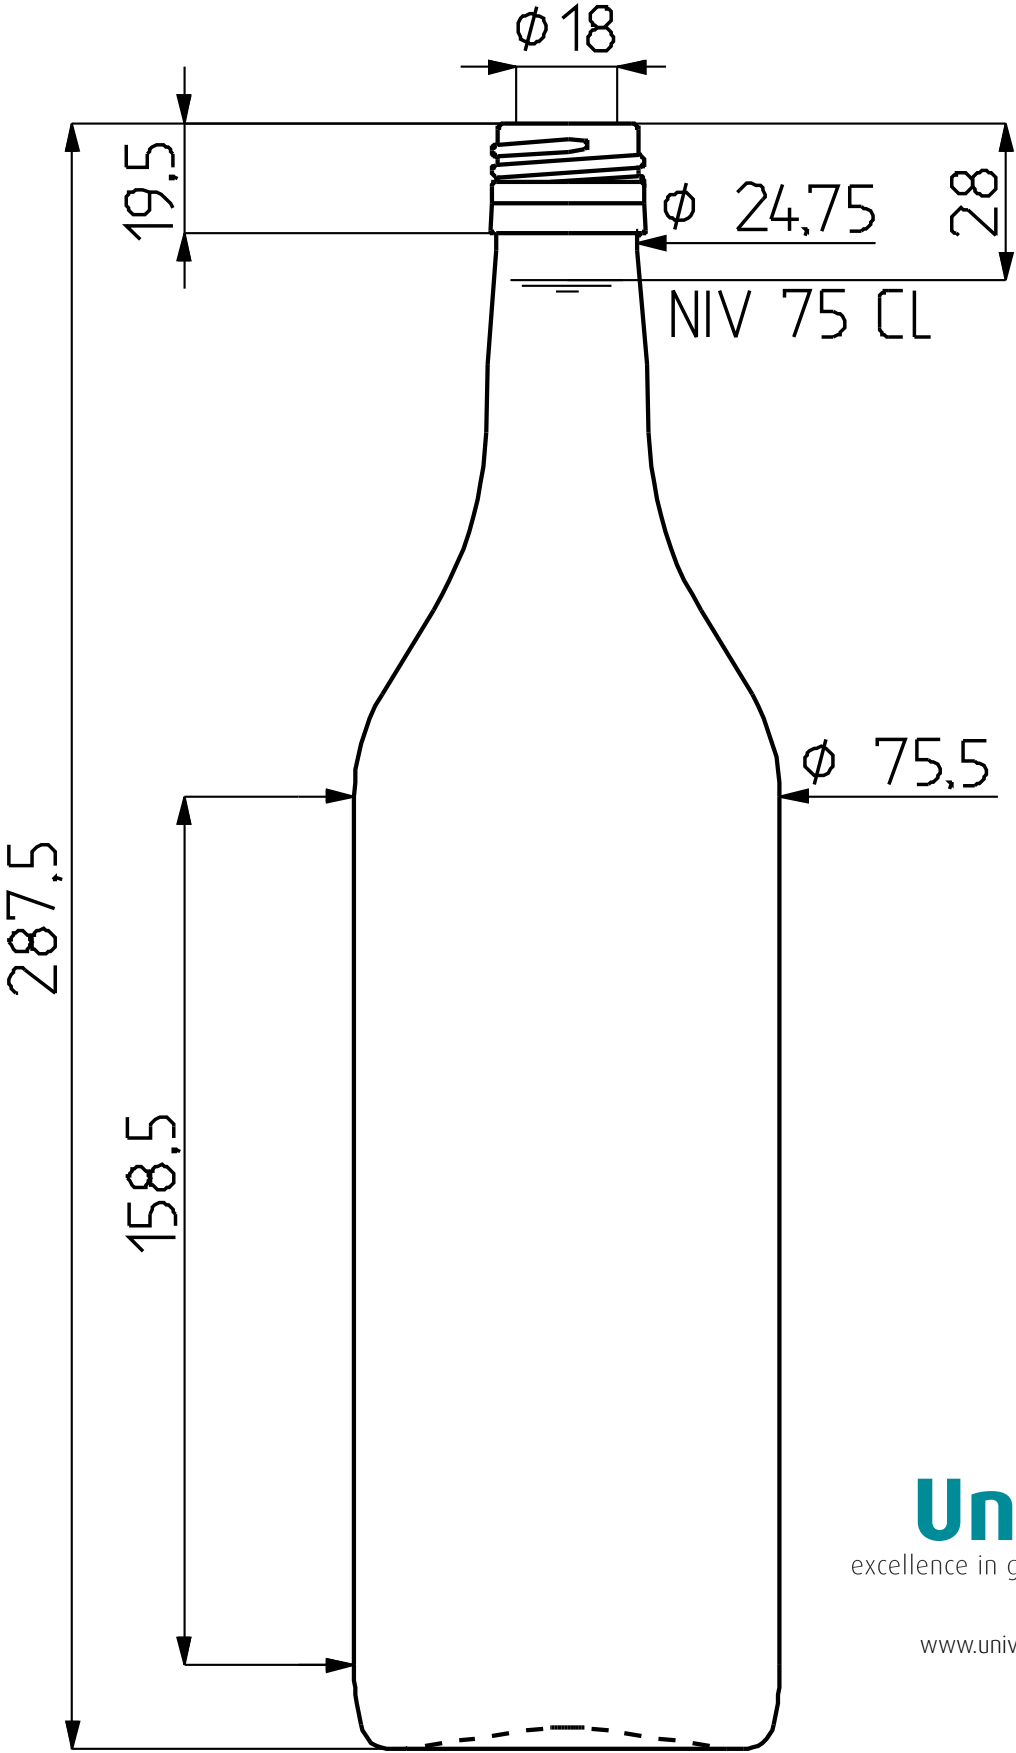

WAADTLÄNDER BVS 75 CL
VAUDOISE BVS 75 CL
VODESE BVS 75 CL

Univèrre
excellence in glass

www.univerre-prouva.ch