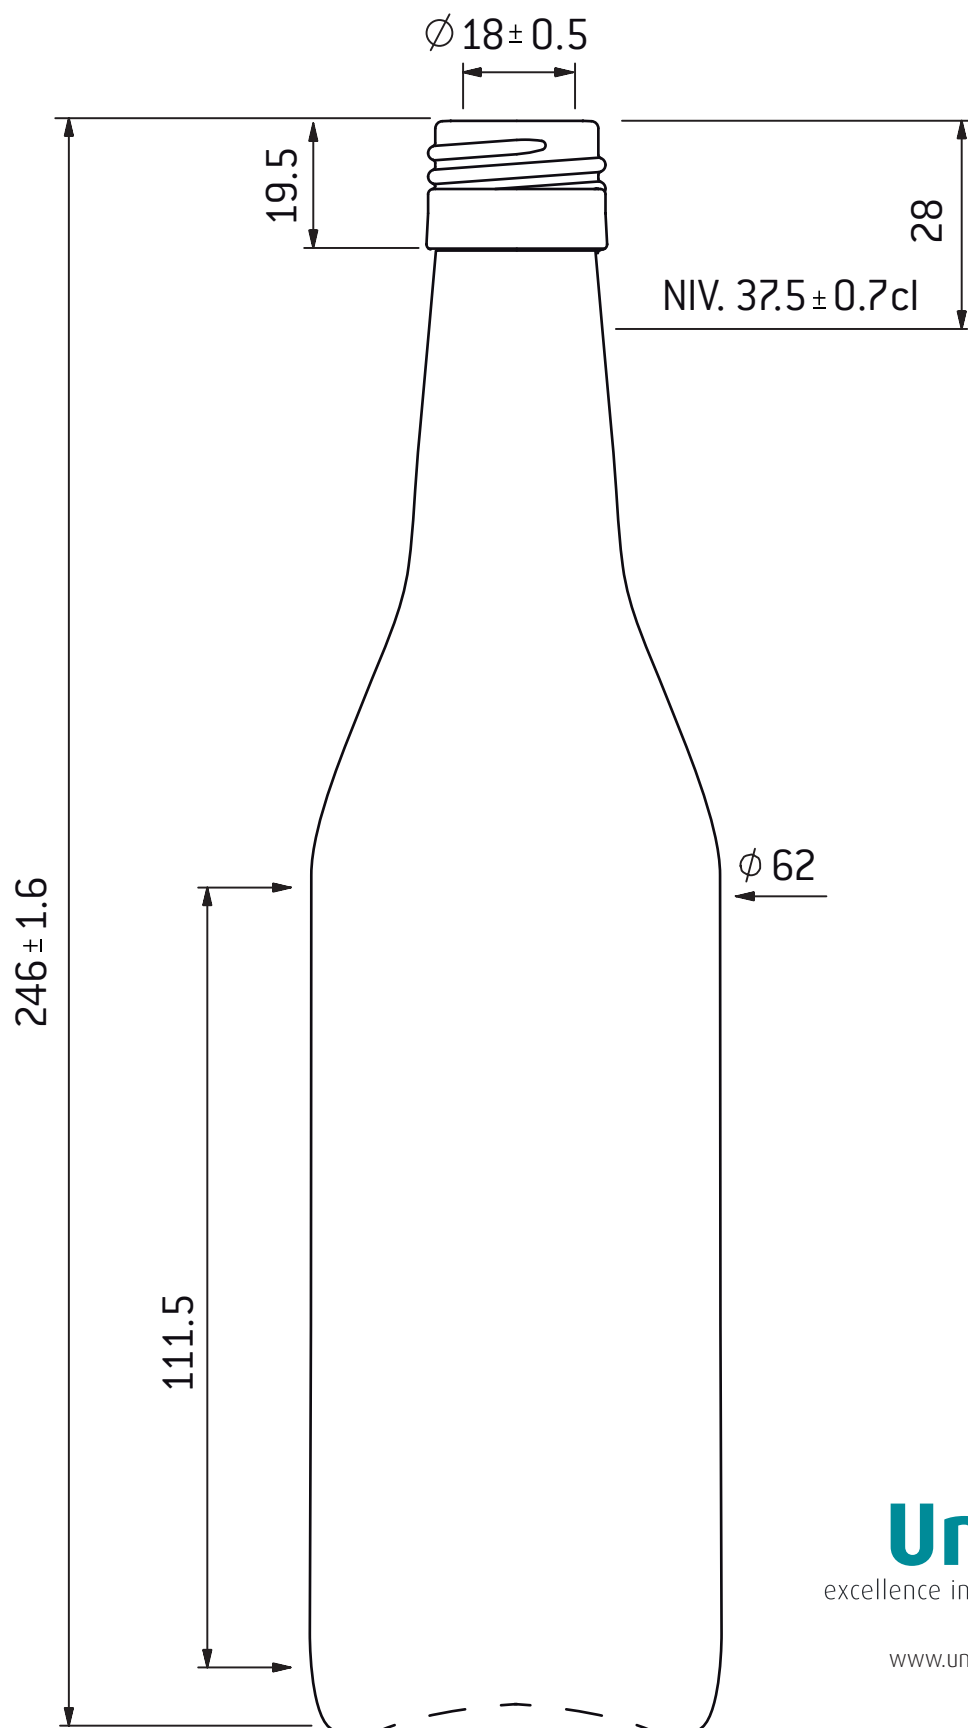

VAUDOISE BVS 37.5 CL
WAADTLÄNDER BVS 37.5 CL
VODESE BVS 37.5 CL

Univèrre
excellence in glass

www.univerre-prouva.ch