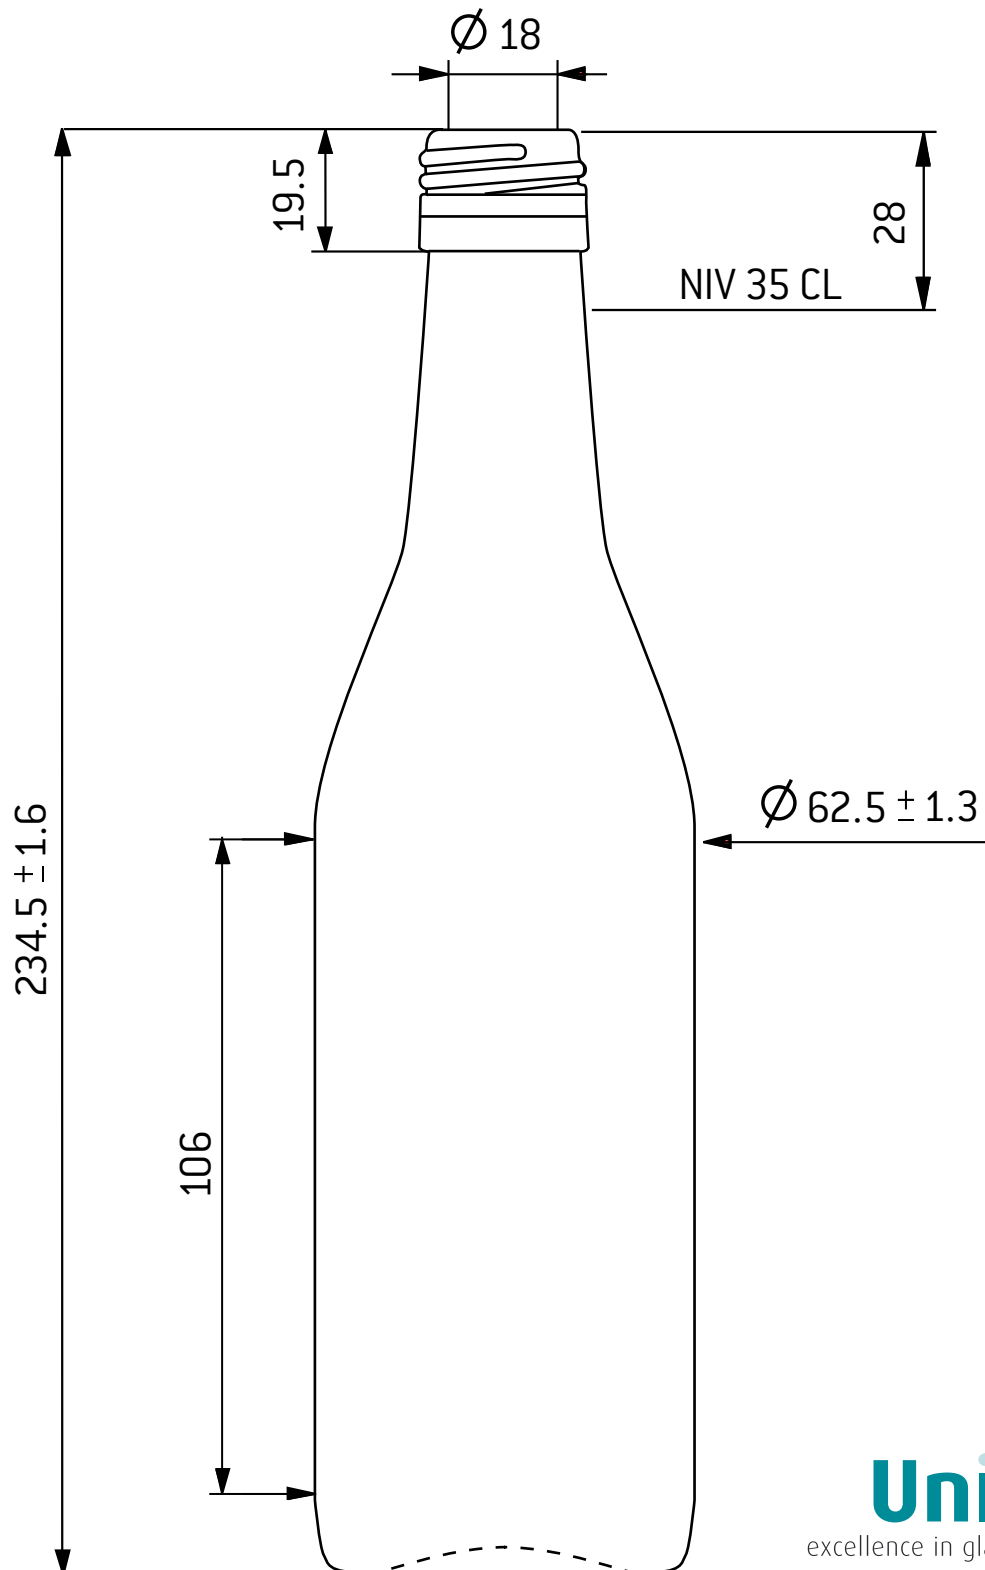

WAADTLÄNDER BVS 35 CL
VAUDOISE BVS 35 CL
VODESE BVS 35 CL

Univerre
excellence in glass

www.univerre-prouva.ch