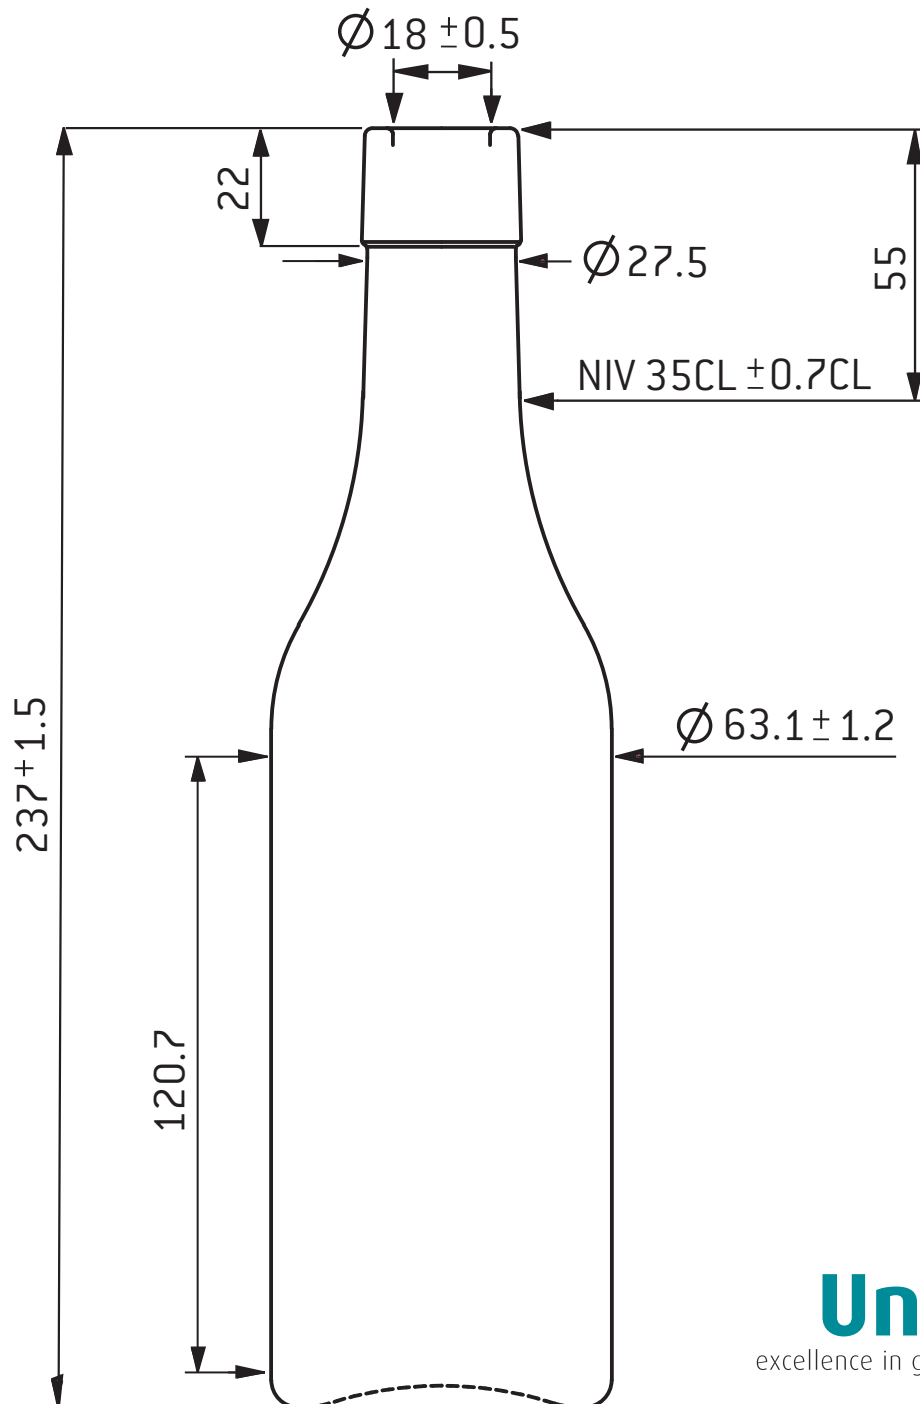

WAADTLÄNDER OBERBAND 35CL ANTIK ANCIENNE
VAUDOISE FASCETTA 35 CL ANTIQUE ANCIENNE
VODESE FASCETTA 35 CL ANTICO ANCIENNE

Univerre
excellence in glass

www.univerre-prouva.ch