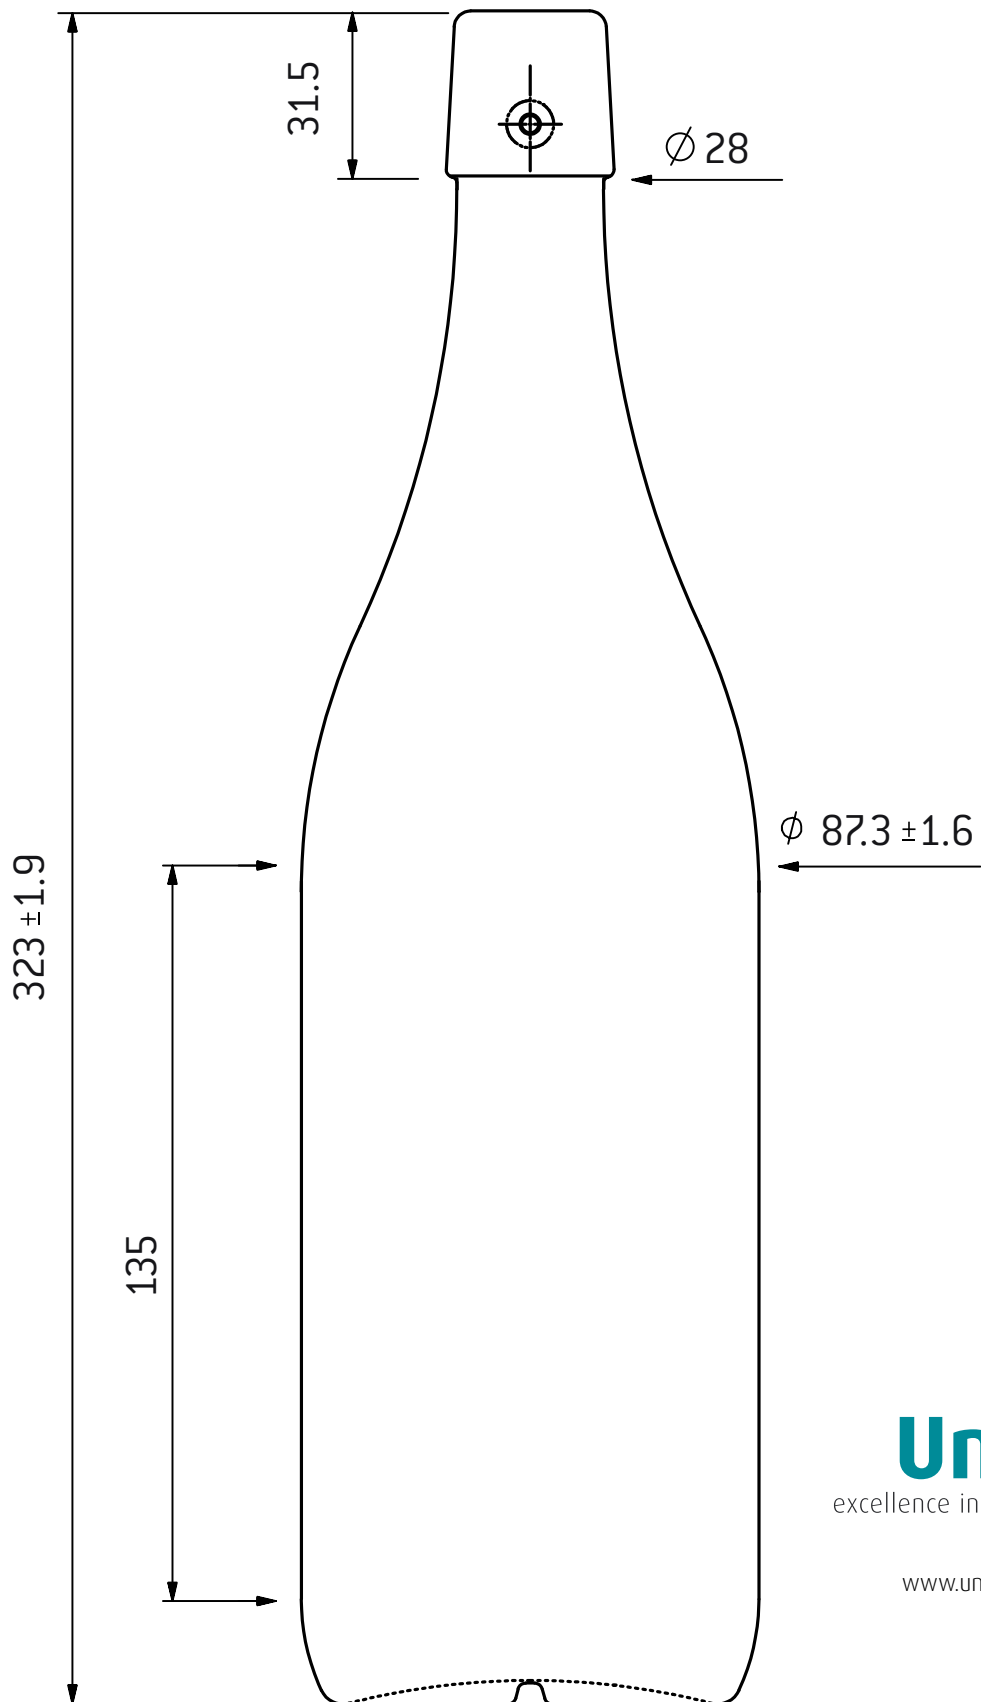

BÜGELFLASCHE 100 CL  
BIERE FERMETURE MECANIQUE 100 CL  
BIRRA TAPPO MECCANICO 100 CL

**Univèrre**  
excellence in glass

[www.univerre-prouva.ch](http://www.univerre-prouva.ch)