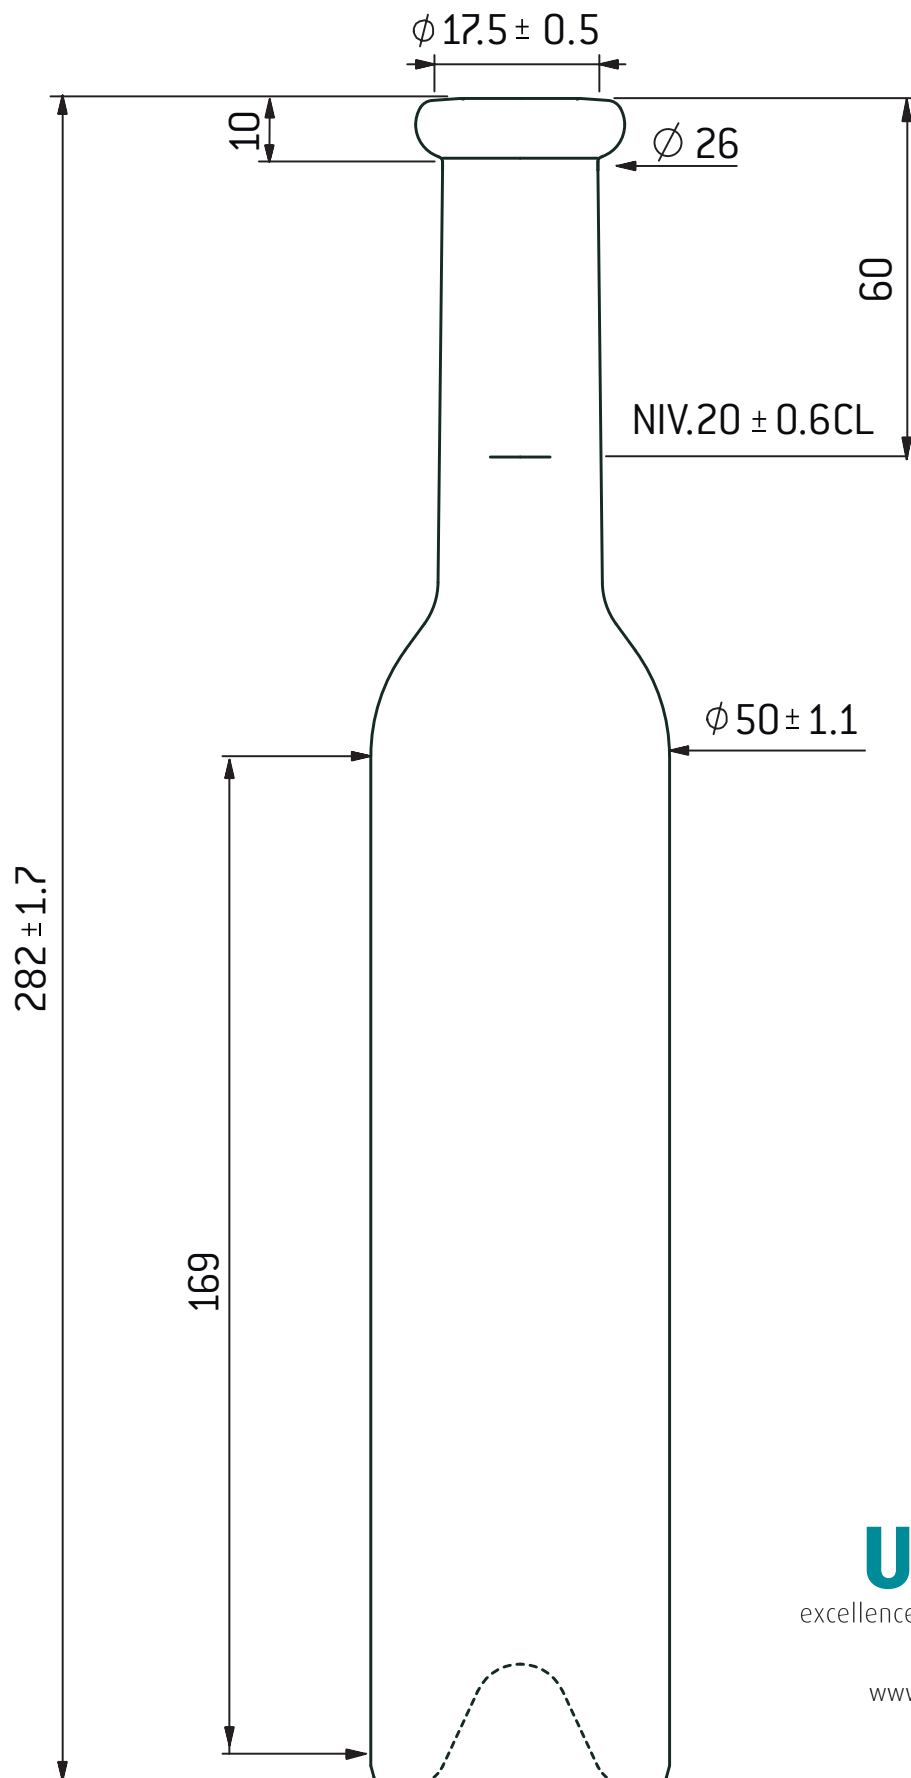

BORDEAUX RINGBAND 20 CL
BORDELAISE ANELLO 20 CL
BORDOLESE ANELLO 20 CL

Univèrre
excellence in glass

www.univerre-prouva.ch