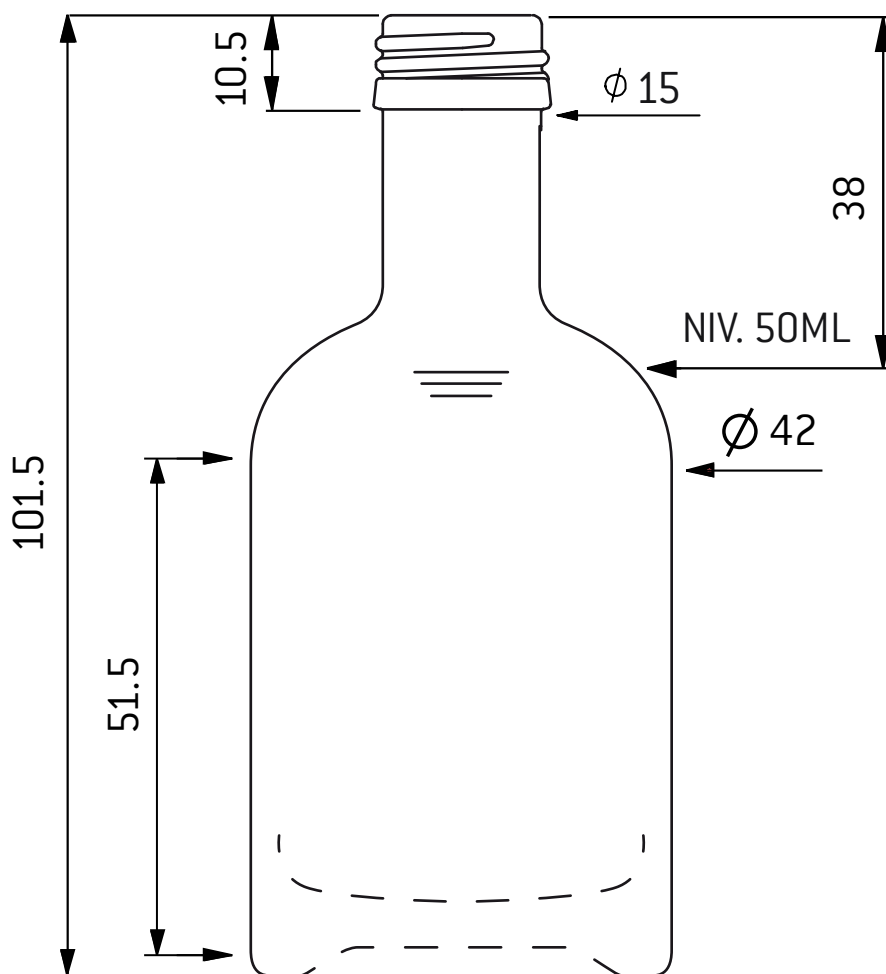

SPIRIT PP18 5 CL NOCTURNE WEISS
SPIRIT PP18 5 CL NOCTURNE BLANC
SPIRIT PP18 5 CL NOCTURNE BIANCO

Univèrre
excellence in glass

www.univerre.ch