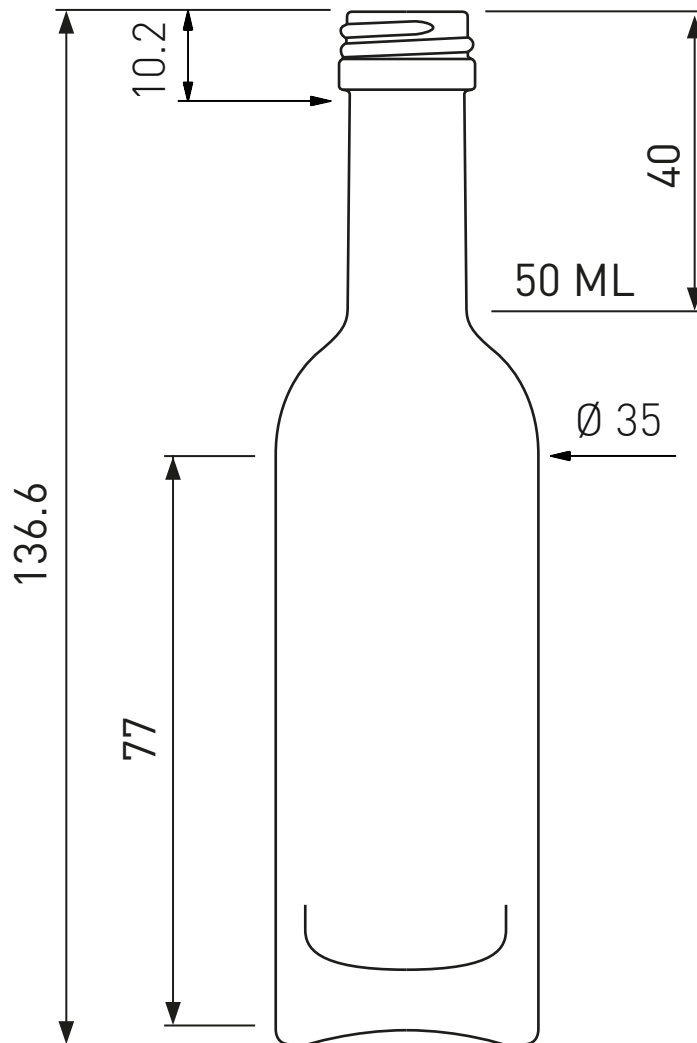

SPIRIT SERENADA PP18 5 CL WEISS
SPIRIT SERENADA PP18 5 CL BLANC
SPIRIT SERENADA PP18 5 CL BIANCO

Univerre
excellence in glass

www.univerre.ch