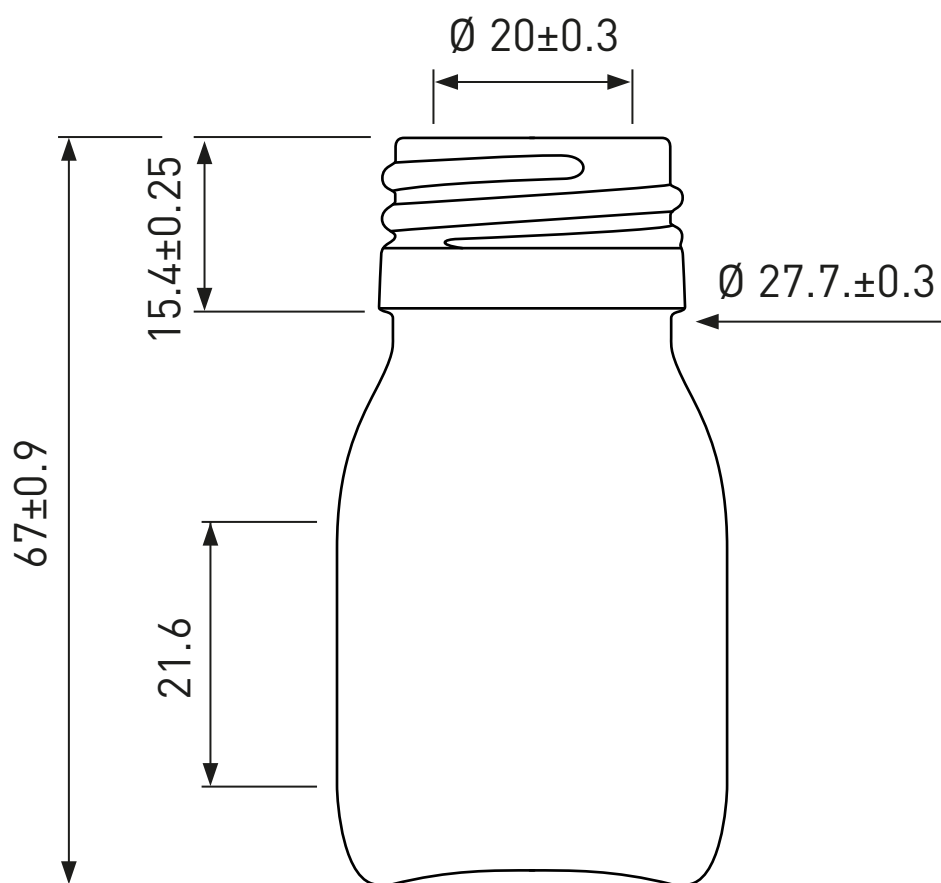

SIRUP SPEZIAL 30 ML BRAUN  
SIROP SPEZIAL 30 ML BRUN  
SCIROPPO SPECIALE 30 ML MARRONE

**Univerre**  
excellence in glass

[www.univerre.ch](http://www.univerre.ch)