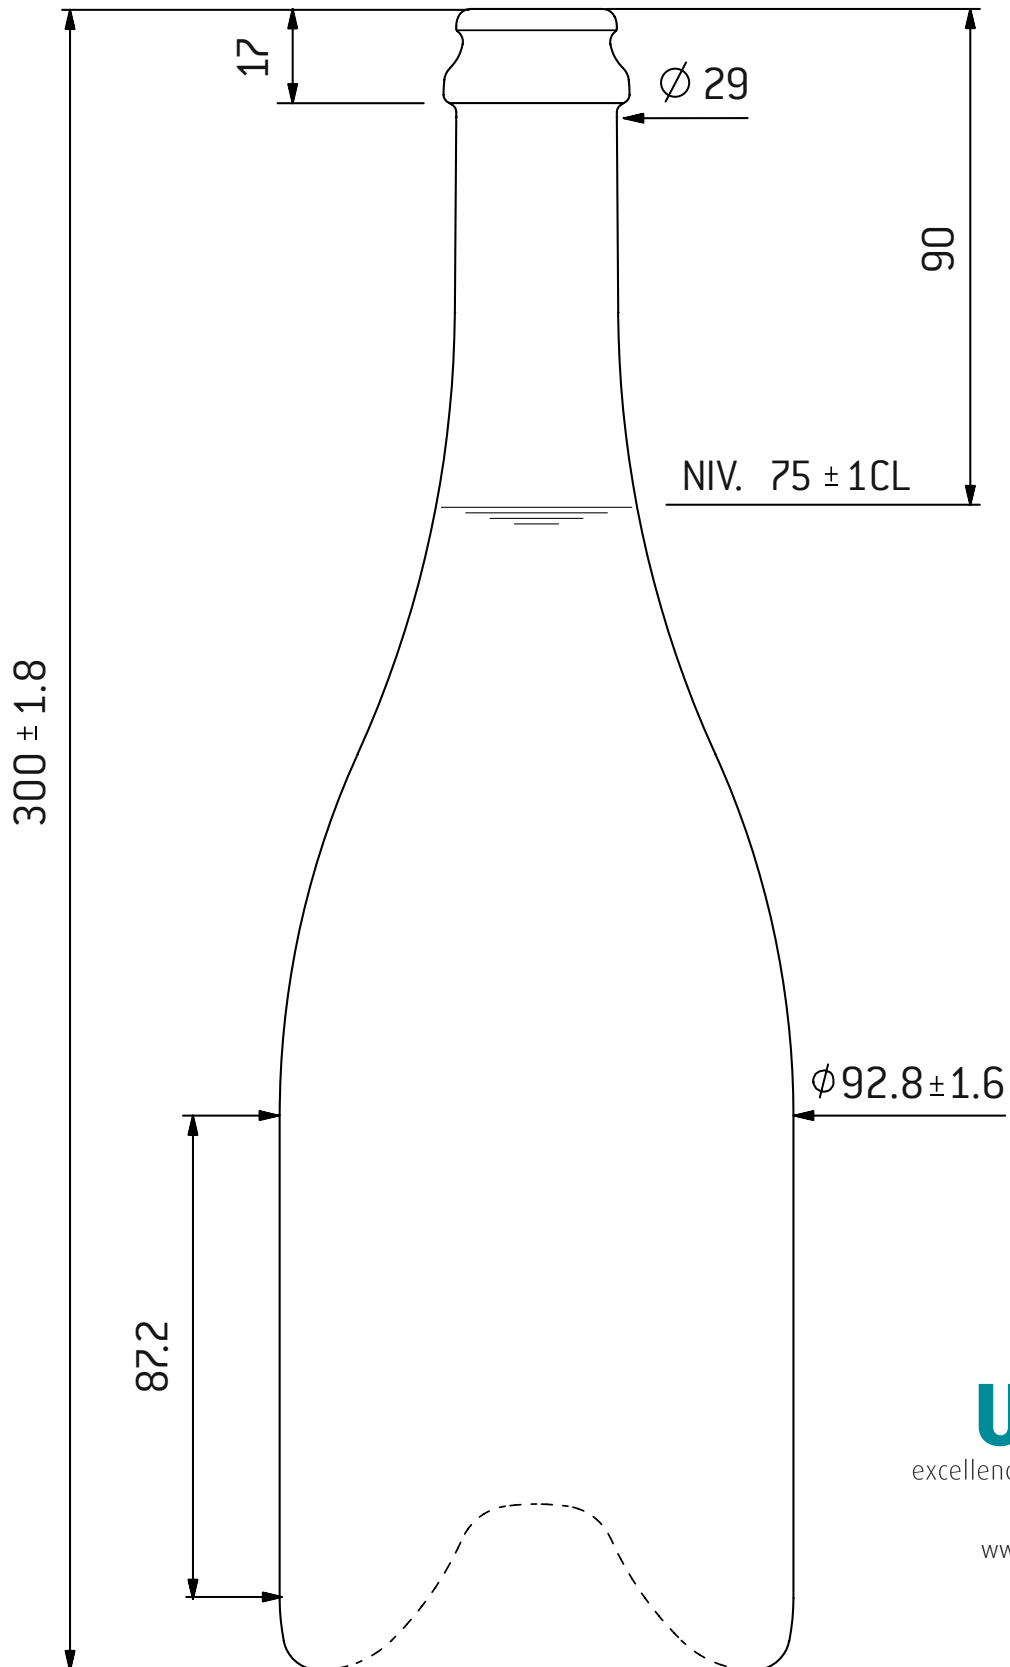

CHAMPAGNER KRONKORK 75 CL GRAND CRU  
CHAMPENOISE COURONNE 75 CL GRAND CRU  
CHAMPENOISE TAPPO CORONA 75 CL GRAND CRU

**Univèrre**  
excellence in glass

[www.univerre-prouva.ch](http://www.univerre-prouva.ch)