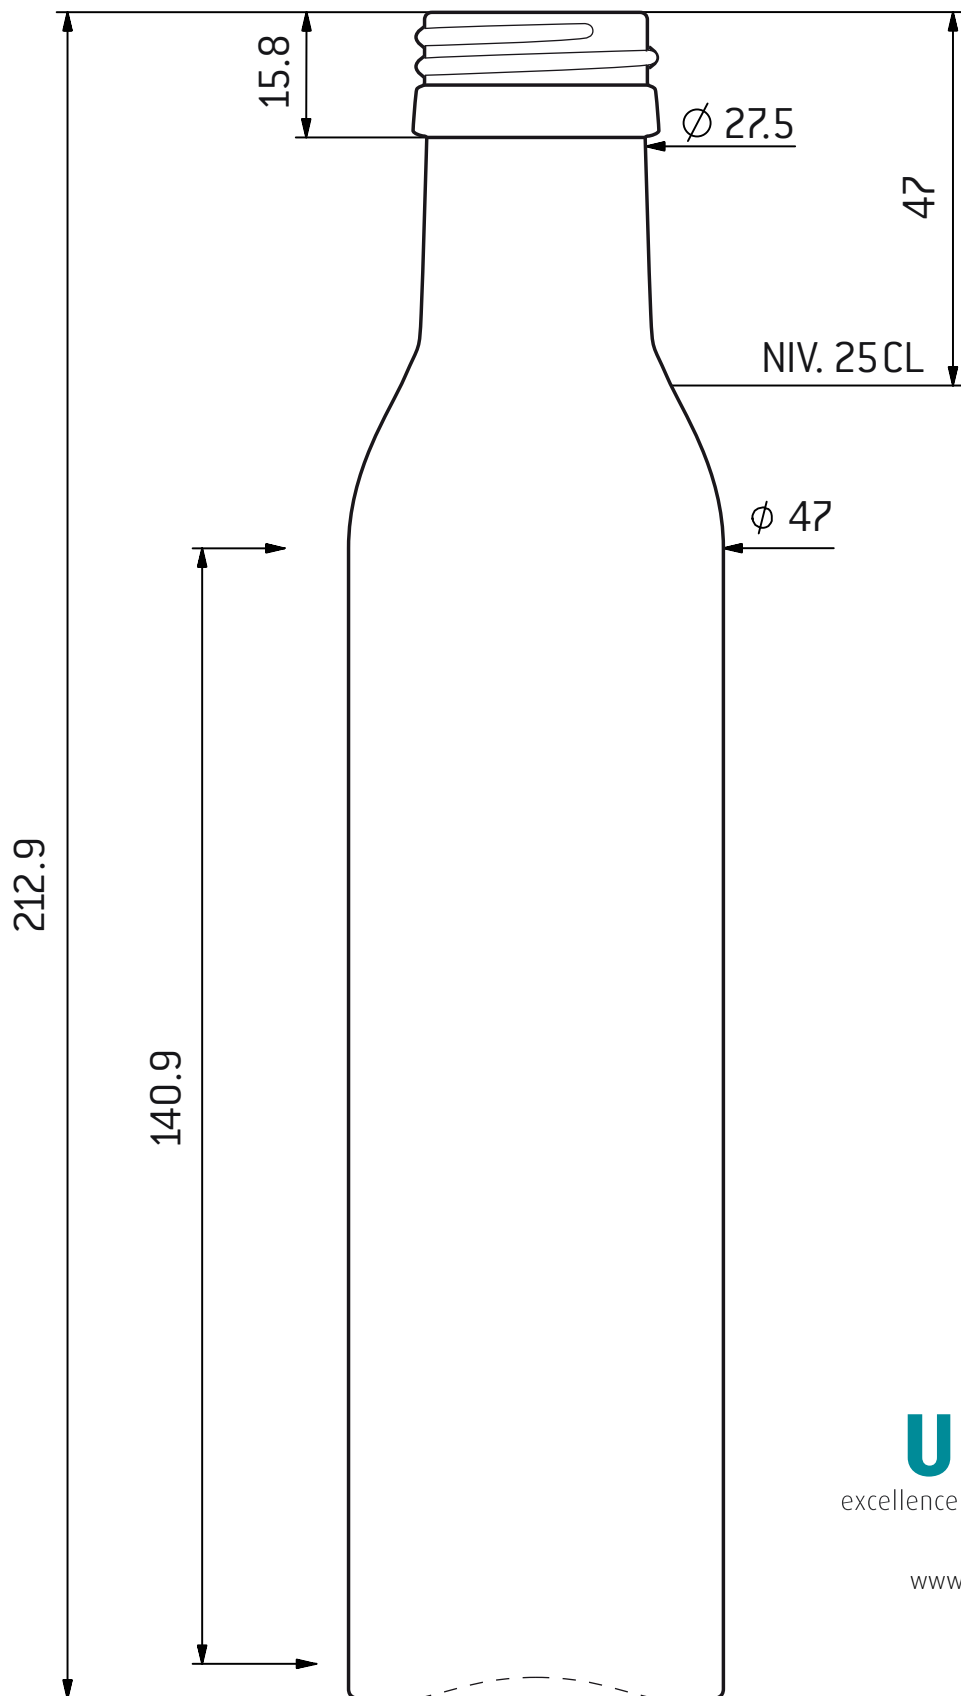

MARASCA PP31.5 25 CL

Univèrre
excellence in glass

www.univerre-prouva.ch