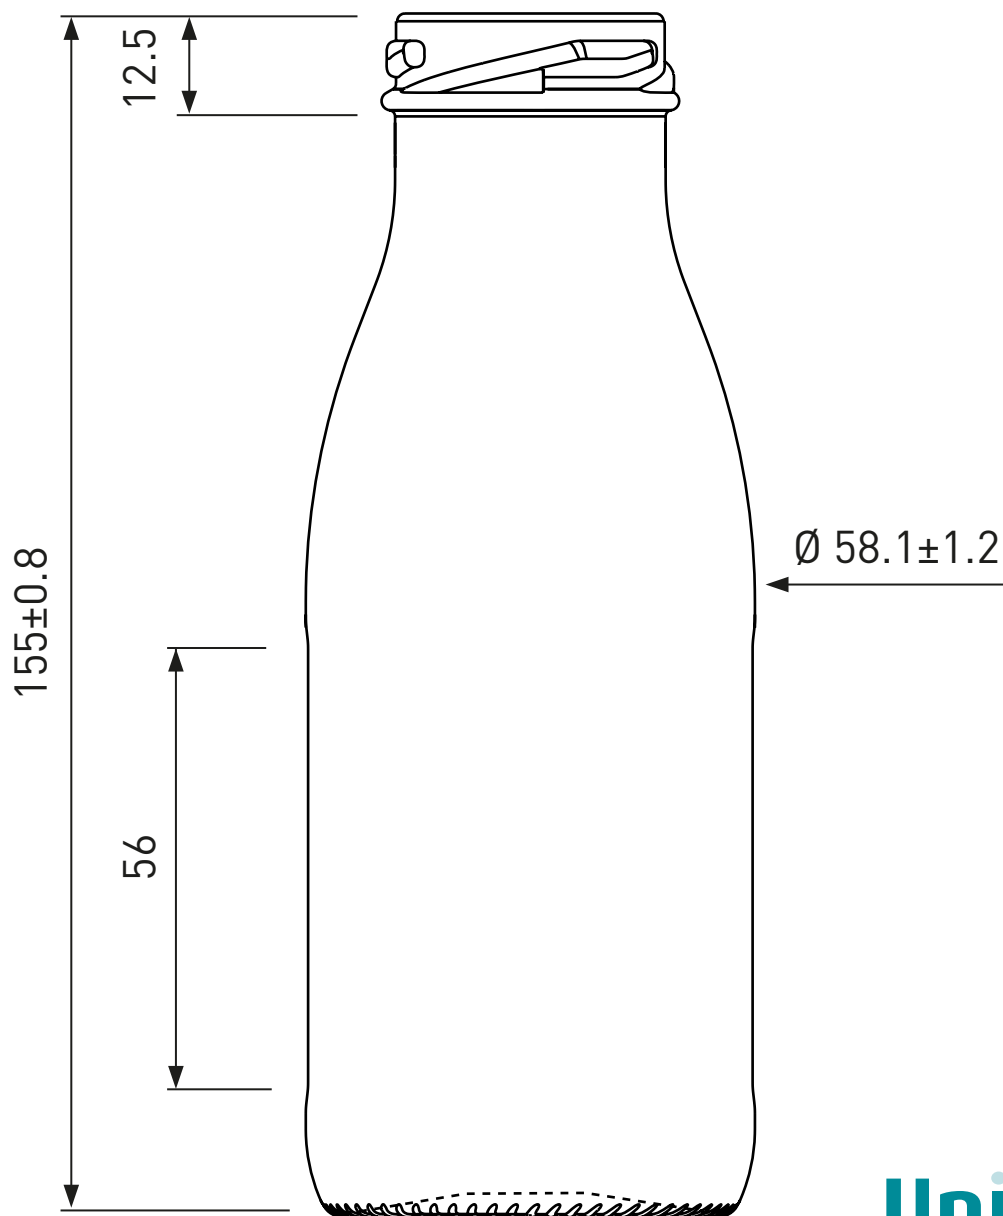

MILCHFLASCHE T038 | 10MM 25 CL WEISS  
BOUTEILLE À LAIT T038 | 10MM 25 CL BLANC  
BOTTIGLIA DI LATTE T038 | 10MM 25 CL BIANCO

**Univèrre**  
excellence in glass

[www.univerre-prouva.ch](http://www.univerre-prouva.ch)