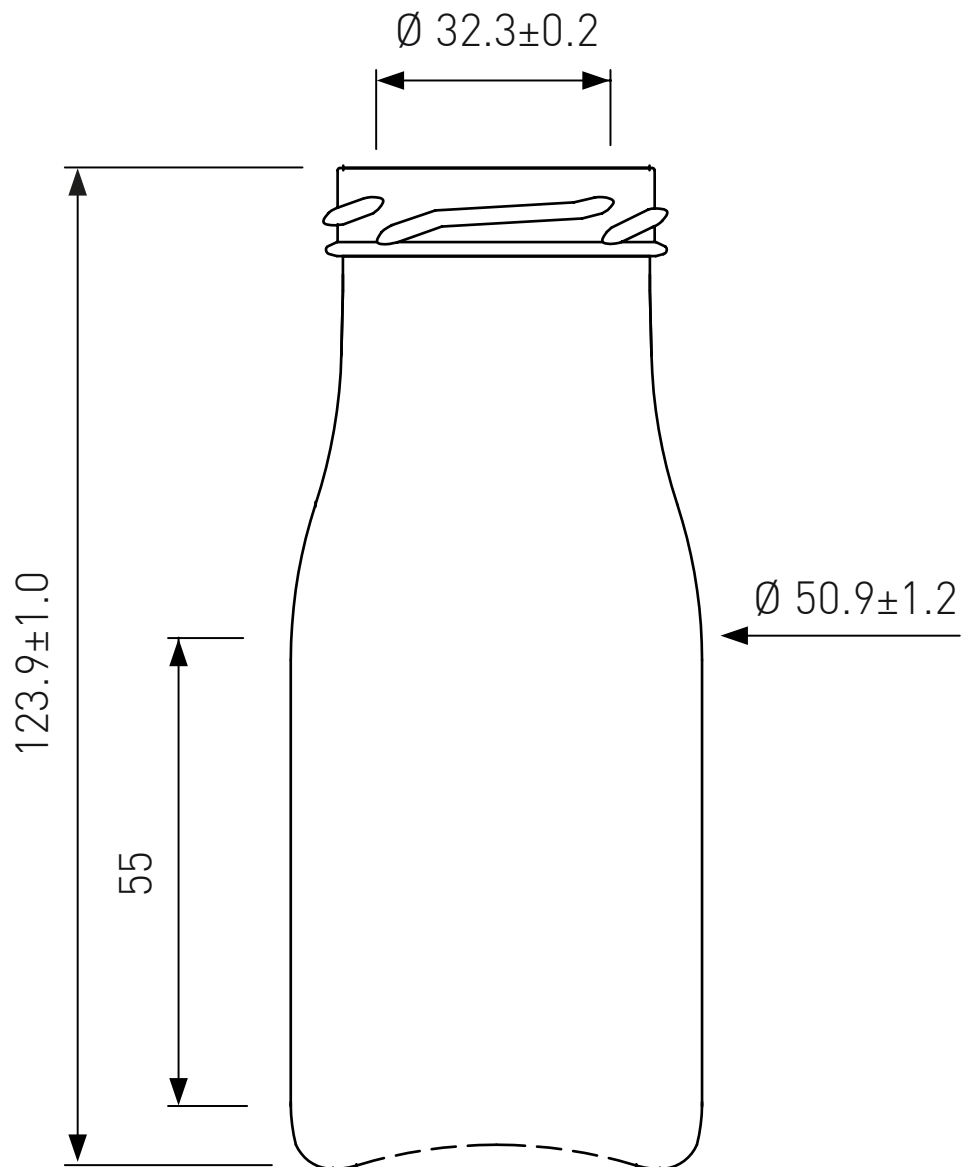

SAFTFLASCHE T043 150 ML WEISS
JUS DE FRUIT T043 150 ML BLANC
SUCCHI DI FRUTTA T043 150 ML BIANCO

Univerre
excellence in glass

www.univerre.ch