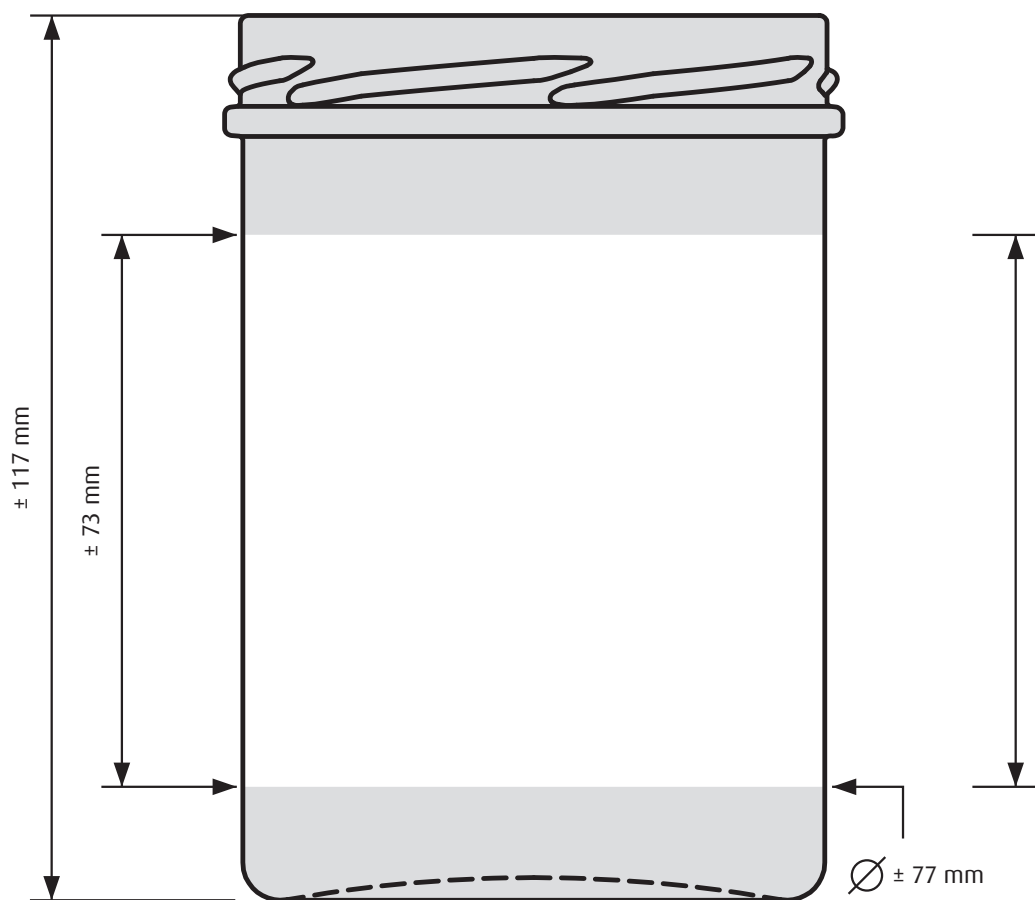

POT 435 ML
VERPACKUNGSGLAS 435 ML
VASO 435 ML

Zone imprimable indicative.
Selon nature et grandeur du
logo, sous réserves

Indikative Druckbereich. Unter vorbehalt:
Grösse und Naturgetreue des Logos

Zona di stampa indicativa. Con diritto di
riserva concernente natura e grandezza
del logo