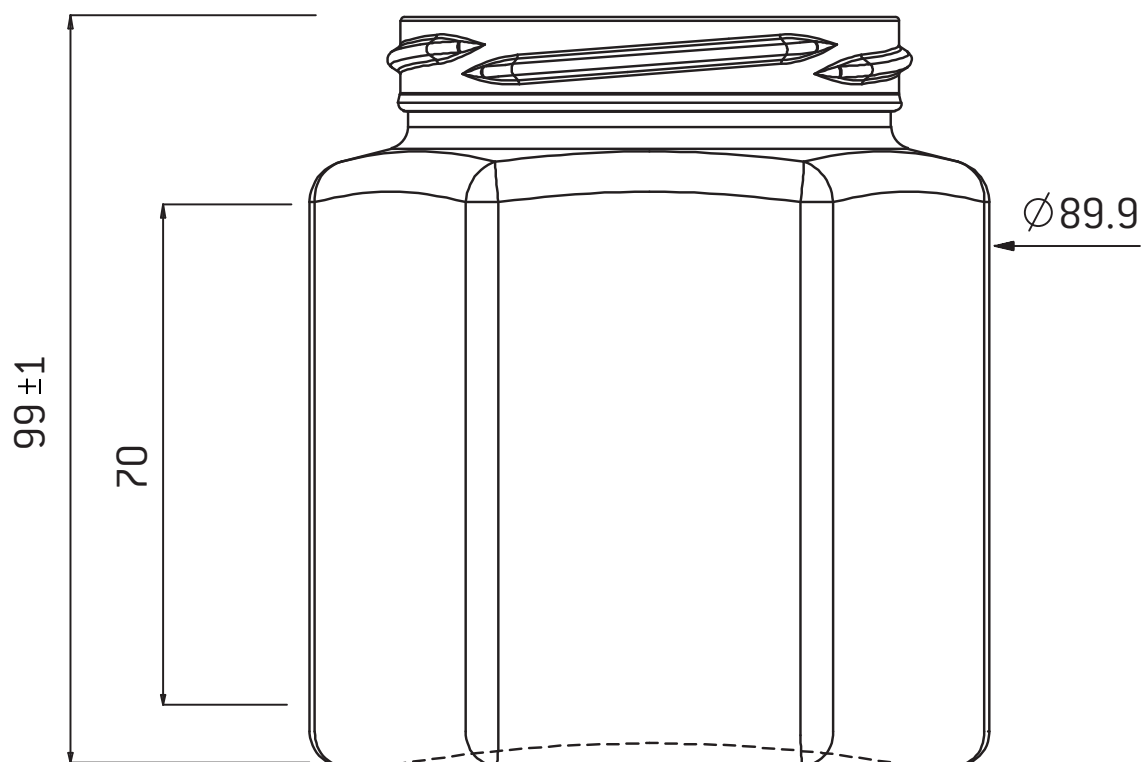

VASO ESAGONALE 390ML T070
VERPACKUNGSGLAS 6-KANT 39ML T070
POT A FACETTES 390ML T070

Univèrre
excellence in glass

www.univerre-prouva.ch