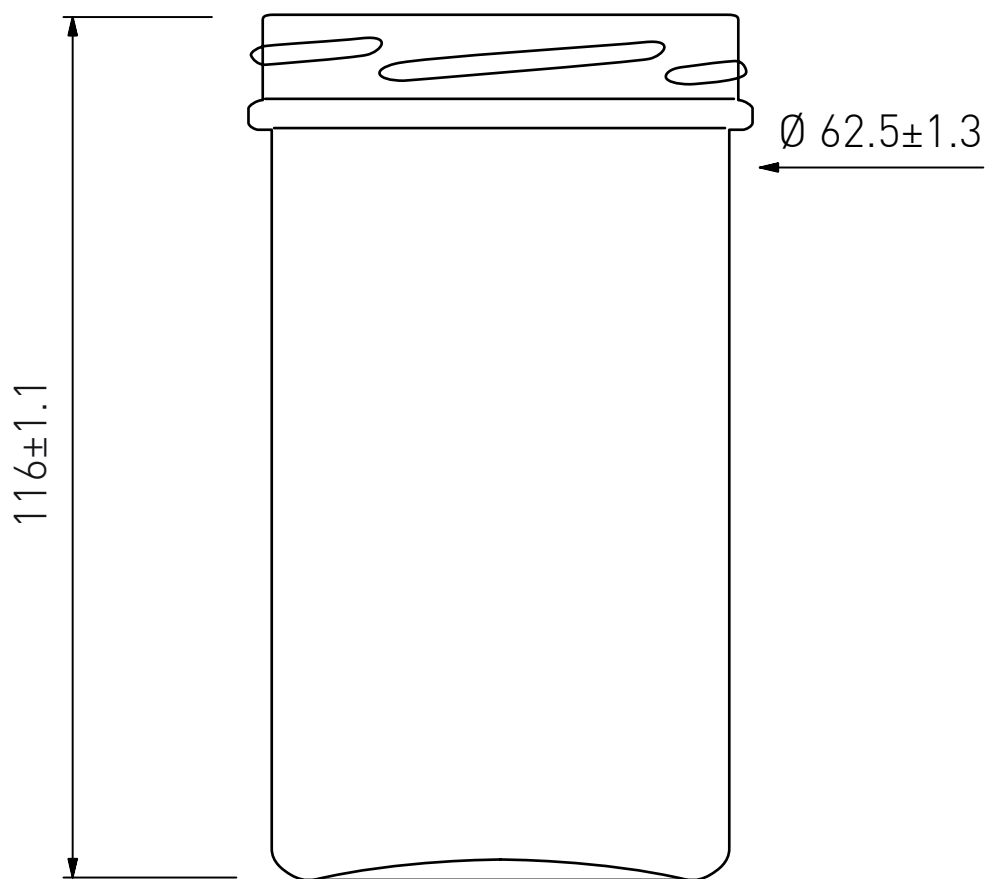

VERPACKUNGSGLAS 277 ML WEISS T066

POT 277 ML BLANC T066

VASETTO 277 ML BIANCO T066

Univèrre
excellence in glass

www.univerre-prouva.ch