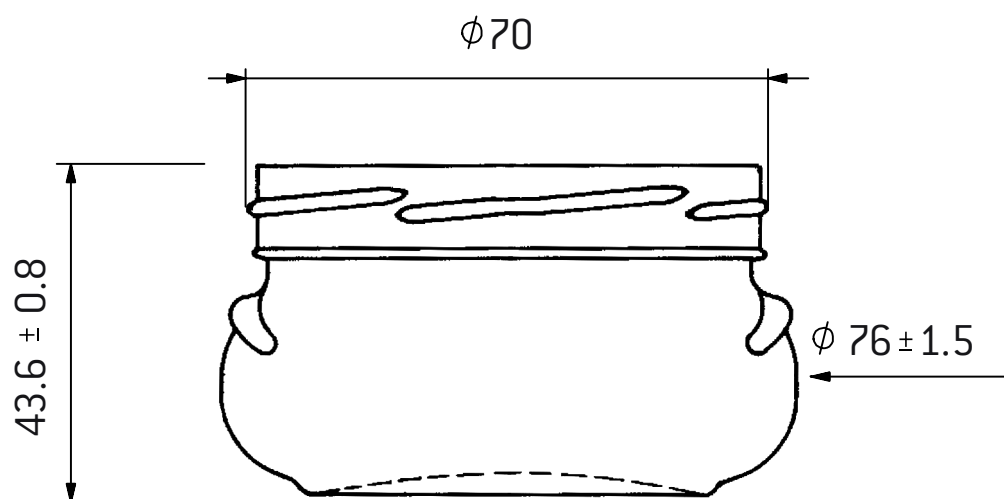

VERPACKUNGSGLAS TERRINE 120 ML T070
POT TERRINE AVEC OREILLES 120 ML T070
VASO TERRINE 120 ML T070

Univèrre
excellence in glass

www.univerre-prouva.ch