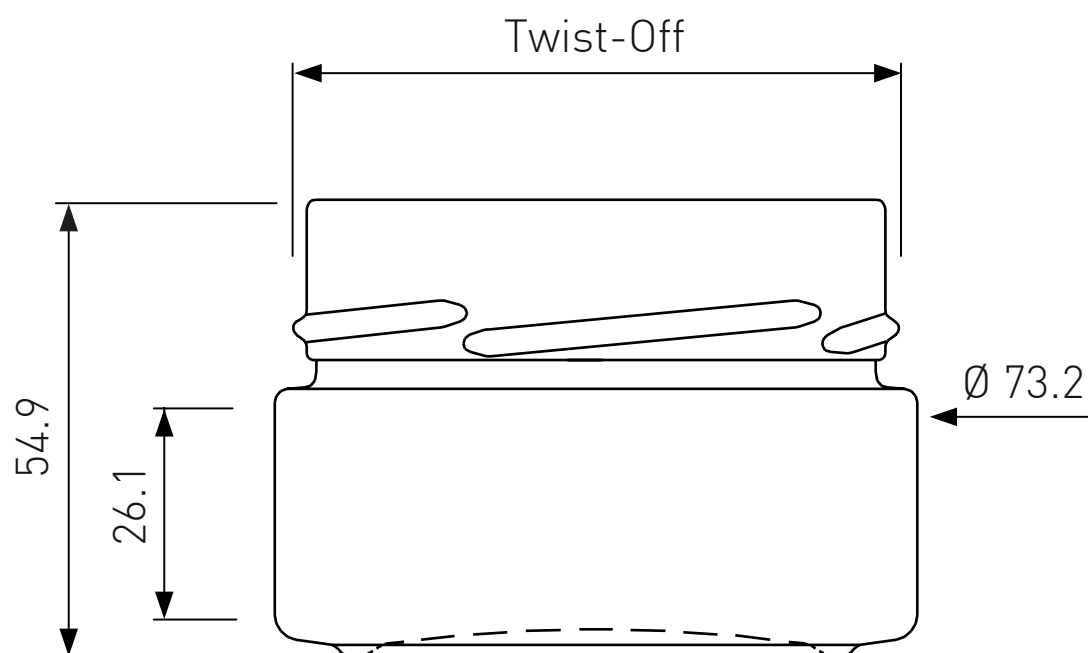

VERPACKUNGSGLAS 106ml WEISS T070 DEEP H18 ERGO
POT 106ml BLANC T070 DEEP H18 ERGO
VASO 106ml BIANCO T070 DEEP H18 ERGO

Univèrre
excellence in glass

www.univerre.ch