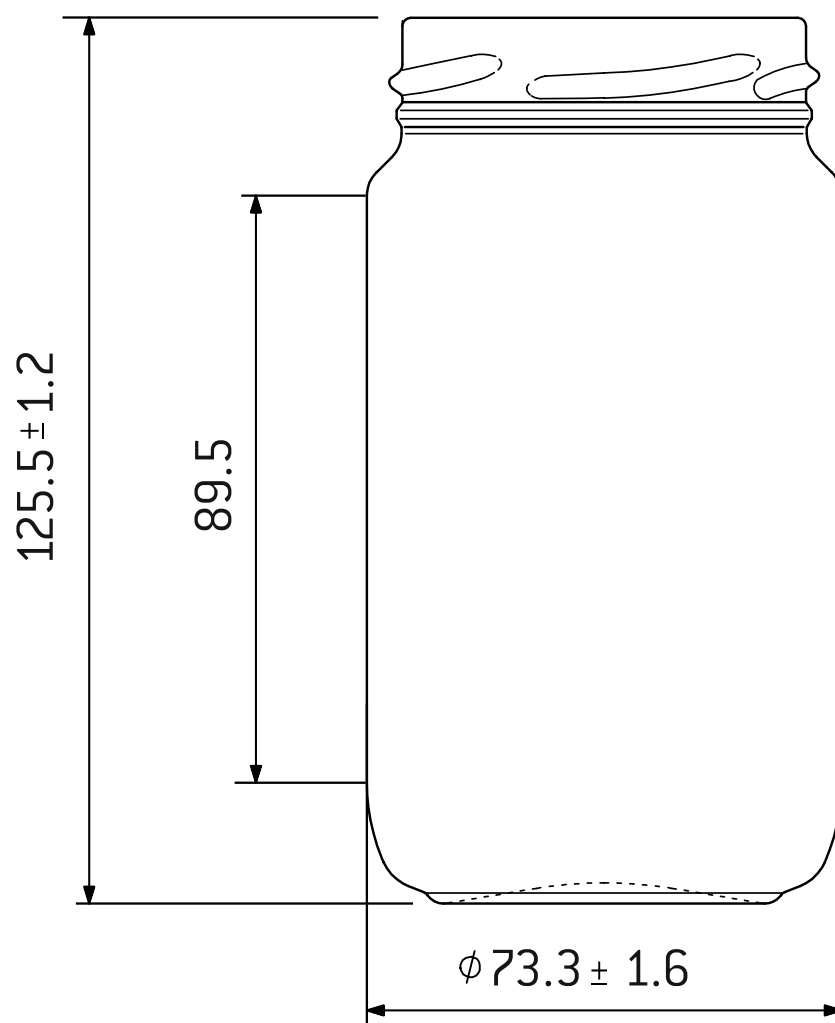

VERPACKUNGSGLAS 398 ML T066

POT 398 ML T066

VASO 398 ML T066

Univèrre
excellence in glass

www.univerre-prouva.ch