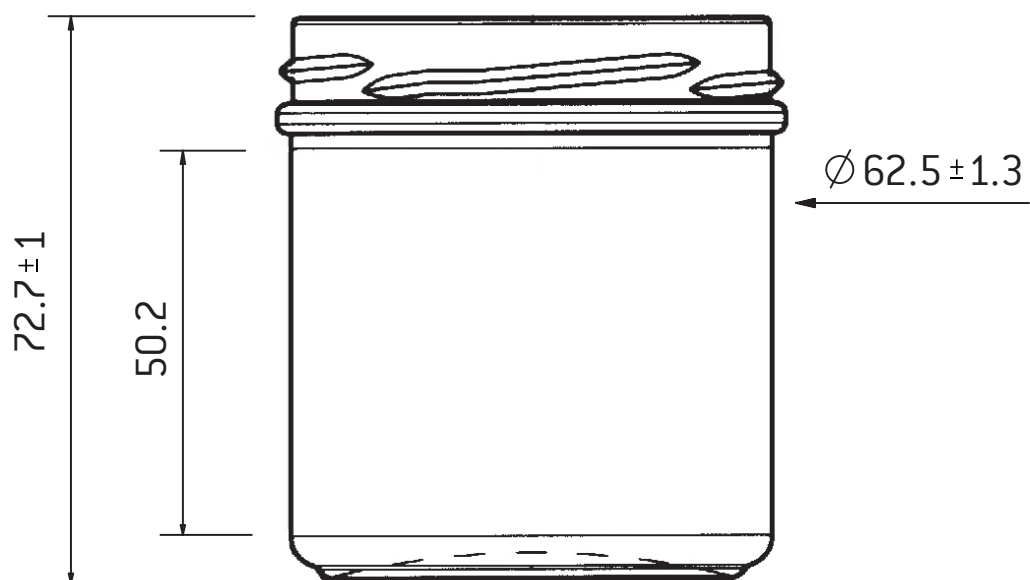

VASO 167ML T066
VERPACKUNGSGLAS 167ML T066
POT 167ML T066

Univèrre
excellence in glass

www.univerre-prouva.ch