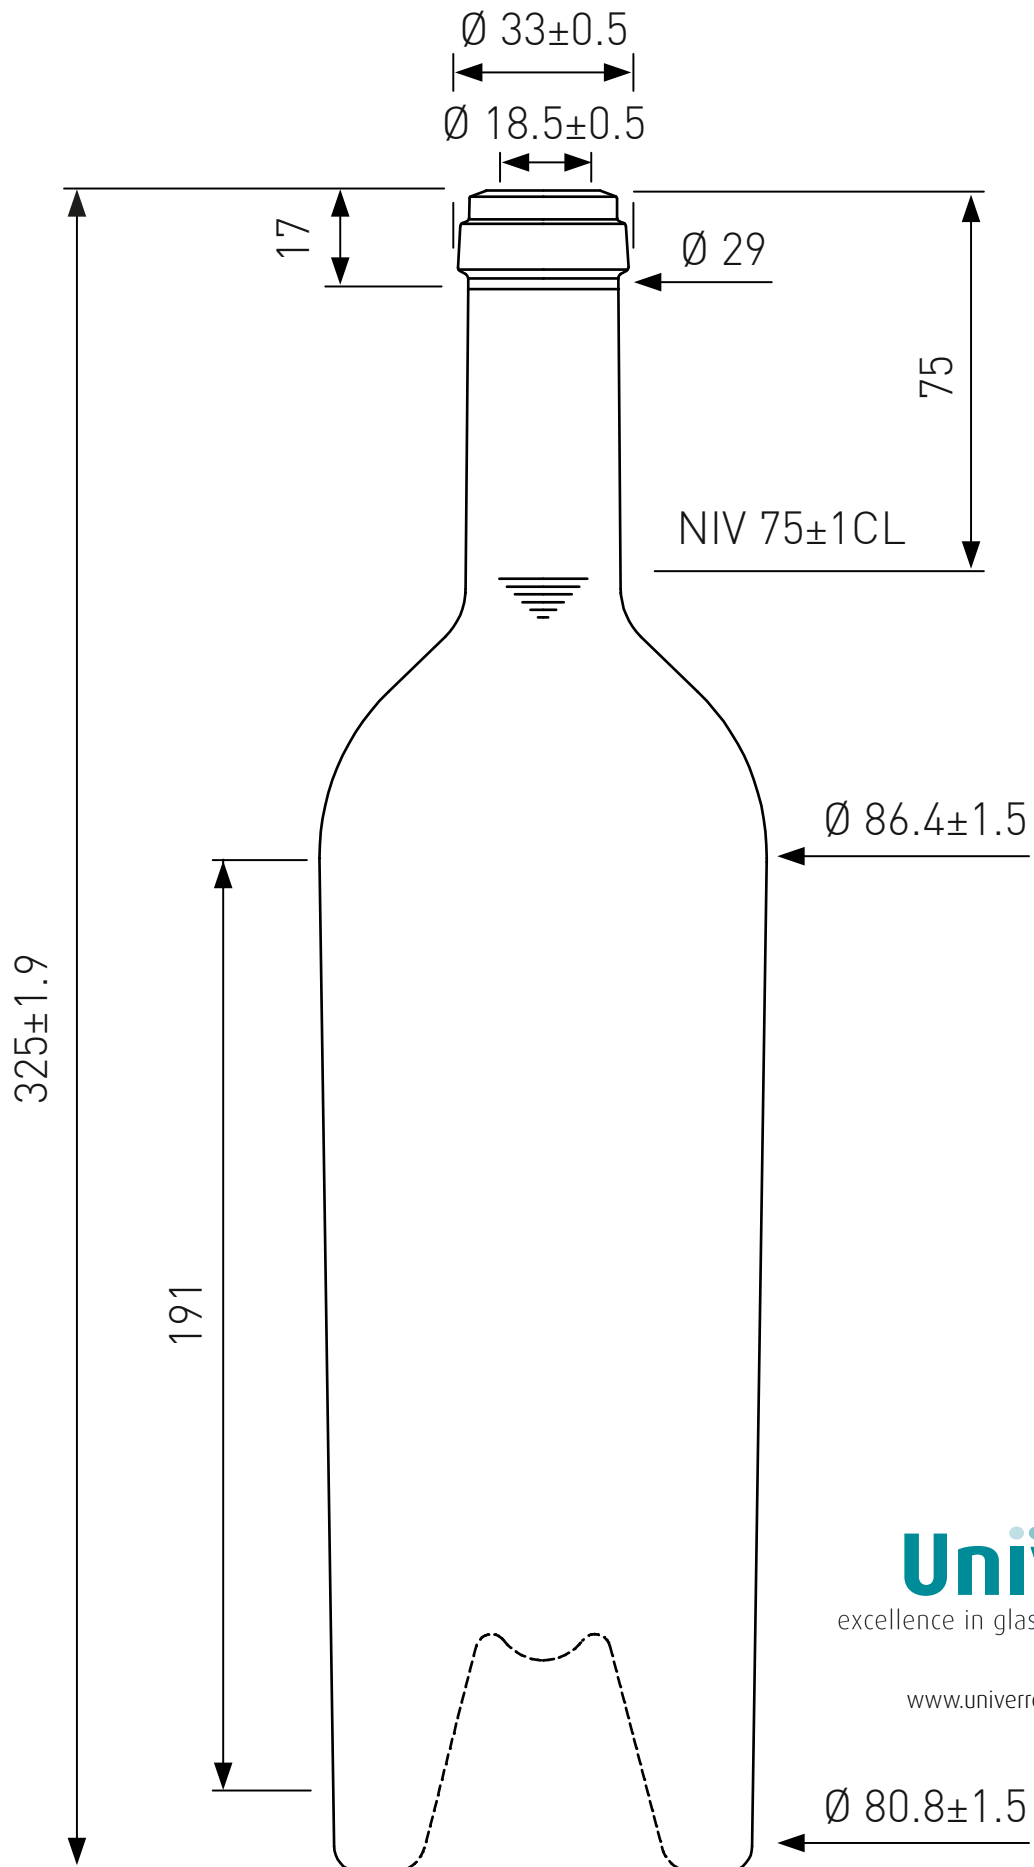

BORDEAUX BAND 75 CL CHÊNE IMPERIAL
BORDELAISE CÉTIE 75 CL CHÊNE IMPERIALE
BORDOLESE CETIE 75 CL QUERCIA IMPERIAL

Univèrre

excellence in glass

www.univerre.ch