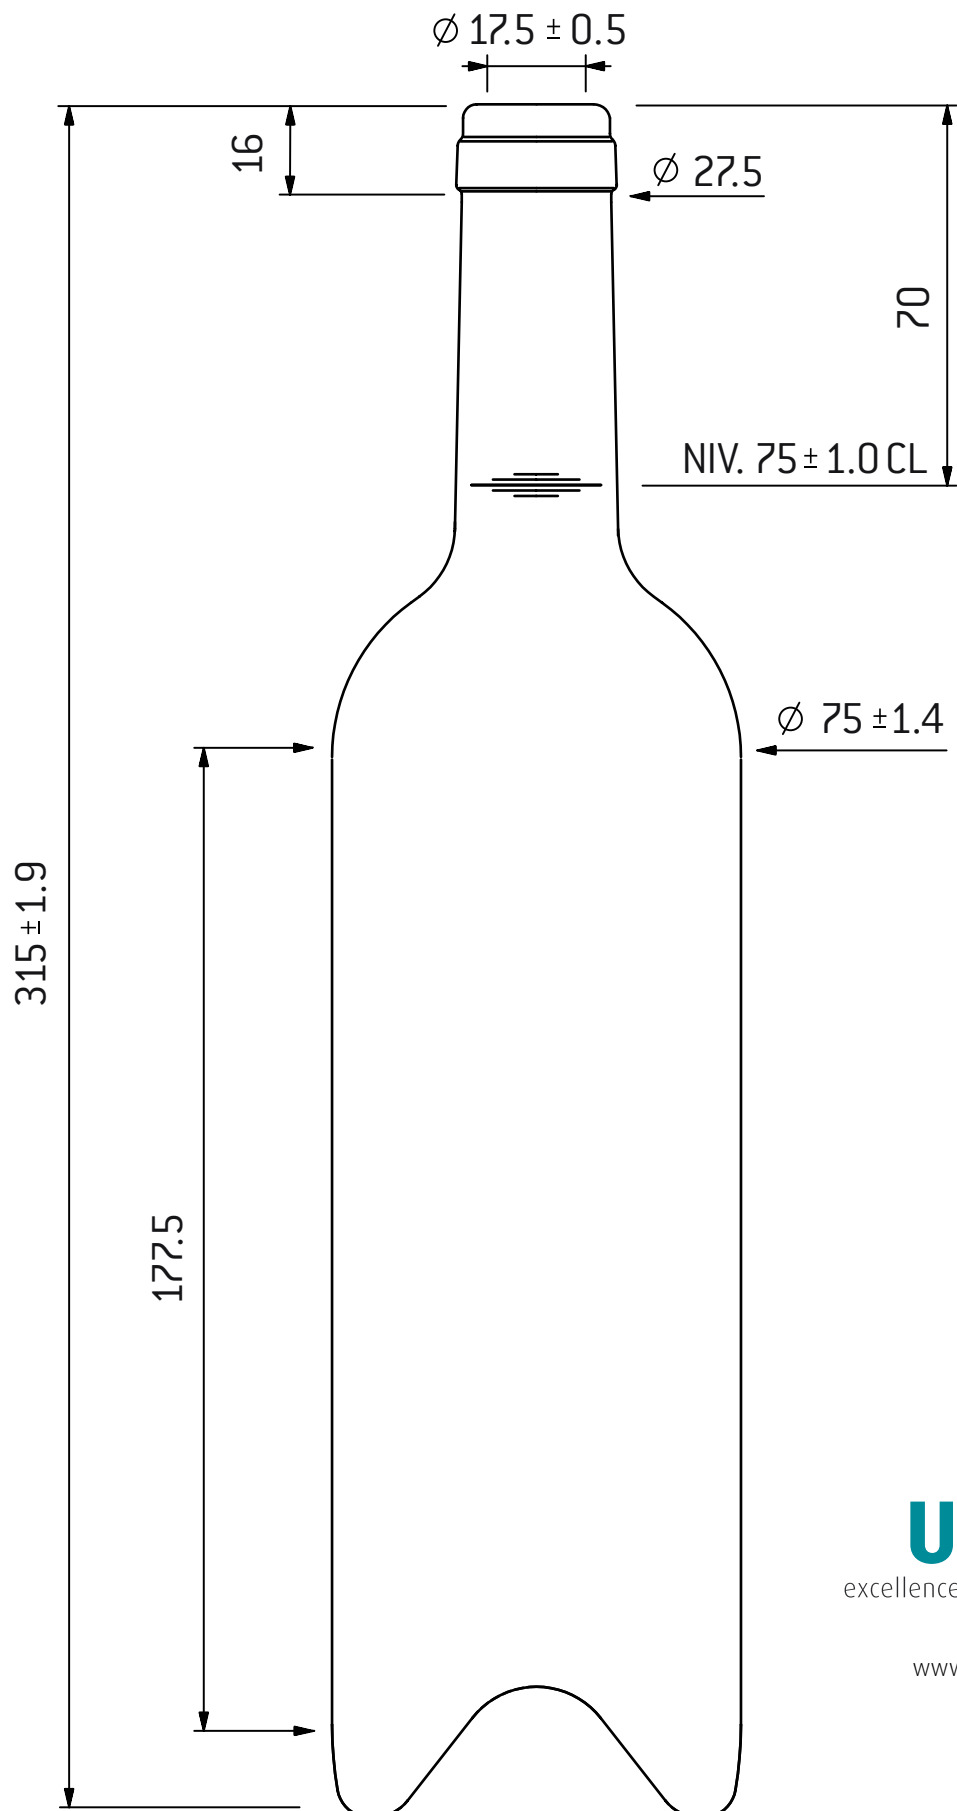

BORDEAUX BAND 75 CL EUROPE H70MM
BORDELAISE CÉTIE 75 CL EUROPE H70MM
BORDOLESE CETIE 75 CL EUROPE H70MM

Univèrre
excellence in glass

www.univerre-prouva.ch