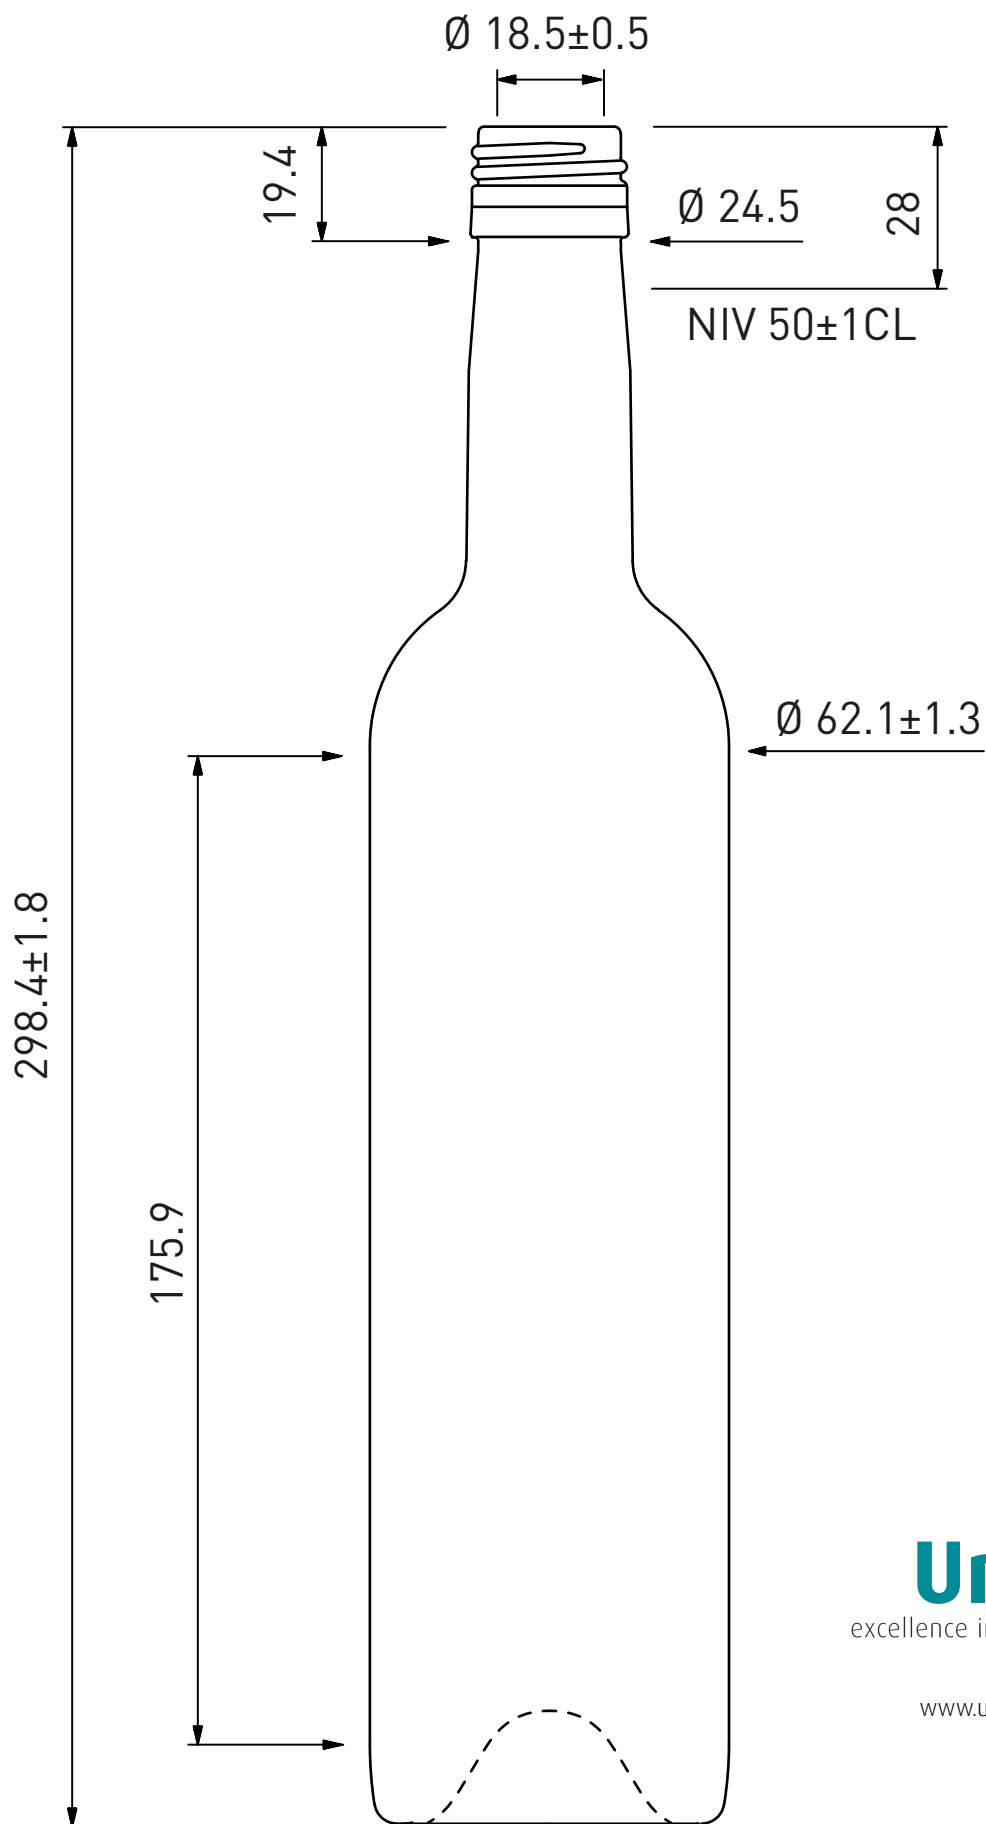

BORDEAUX BVS 28H44 50 CL ANTIK HARMONIE
BORDELAISE BVS 28H44 50 CL ANTIQUE HARMONIE
BORDOLESE BVS 28H44 50 CL ANTICO HARMONIE

Univèrre
excellence in glass

www.univerre.ch