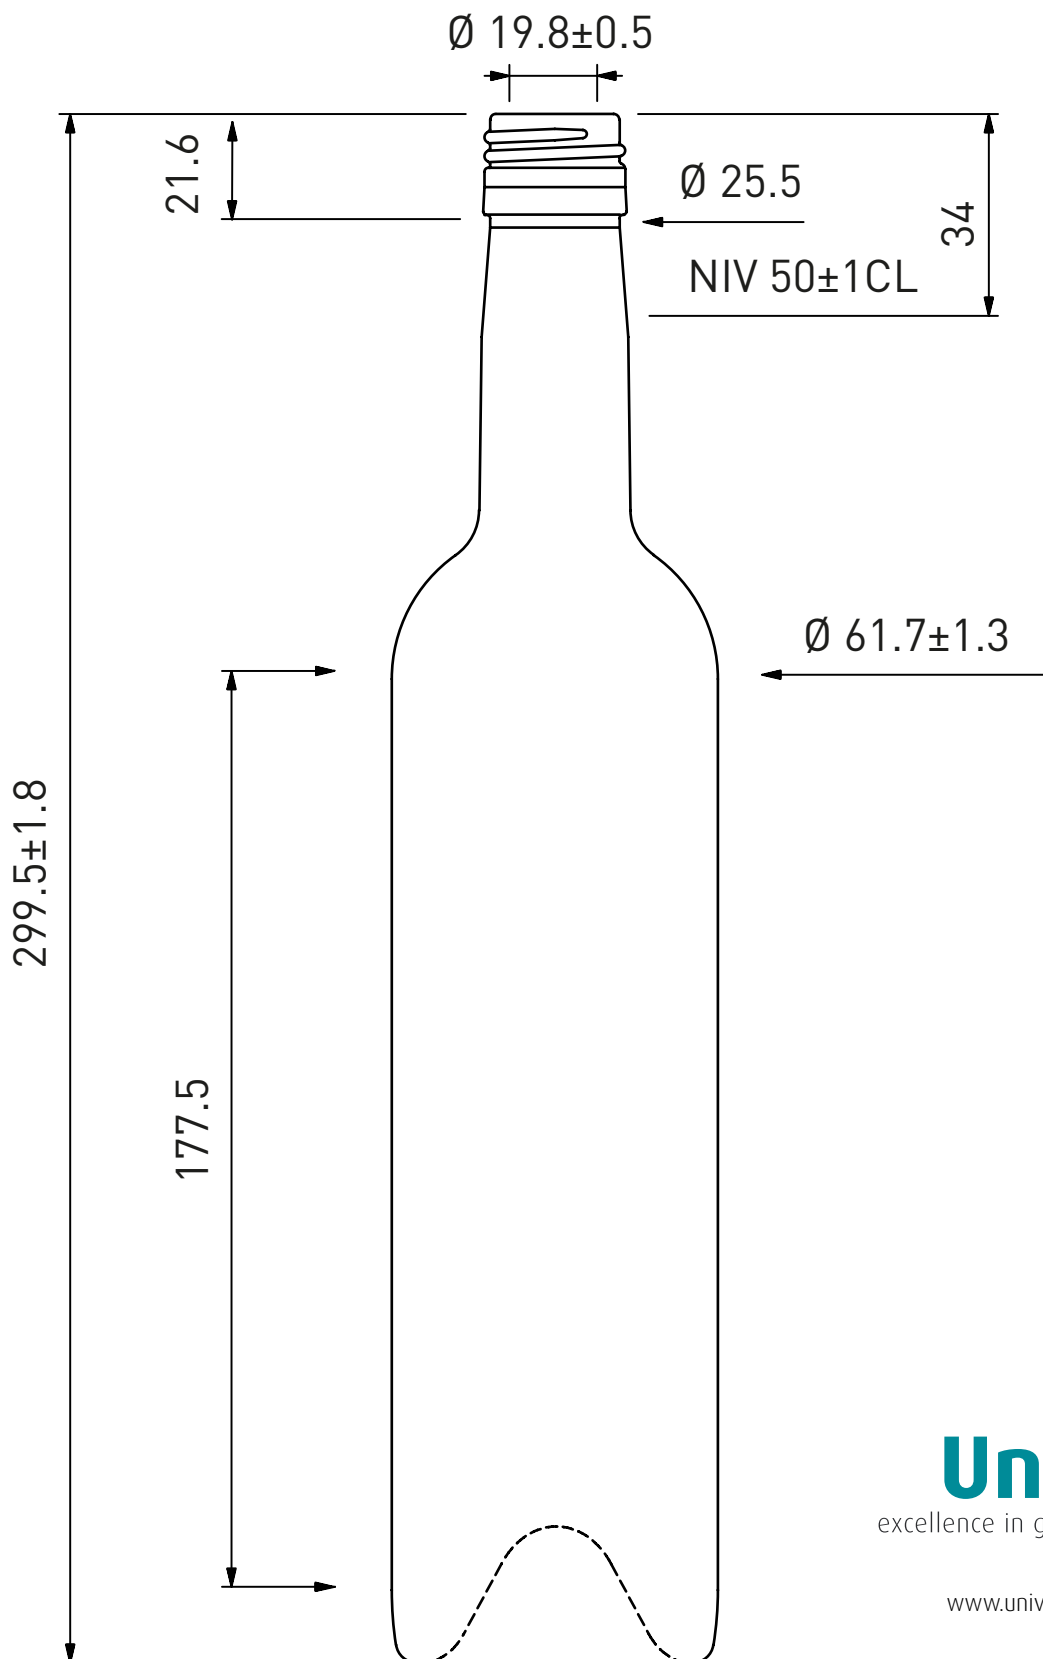

BORDEAUX BVS30H60 50 CL WEISS HARMONIE  
BORDEAUX BVS30H60 50 CL BLANC HARMONIE  
BORDEAUX BVS30H60 50 CL BIANCO HARMONIE

**Univèrre**  
excellence in glass

[www.univerre.ch](http://www.univerre.ch)