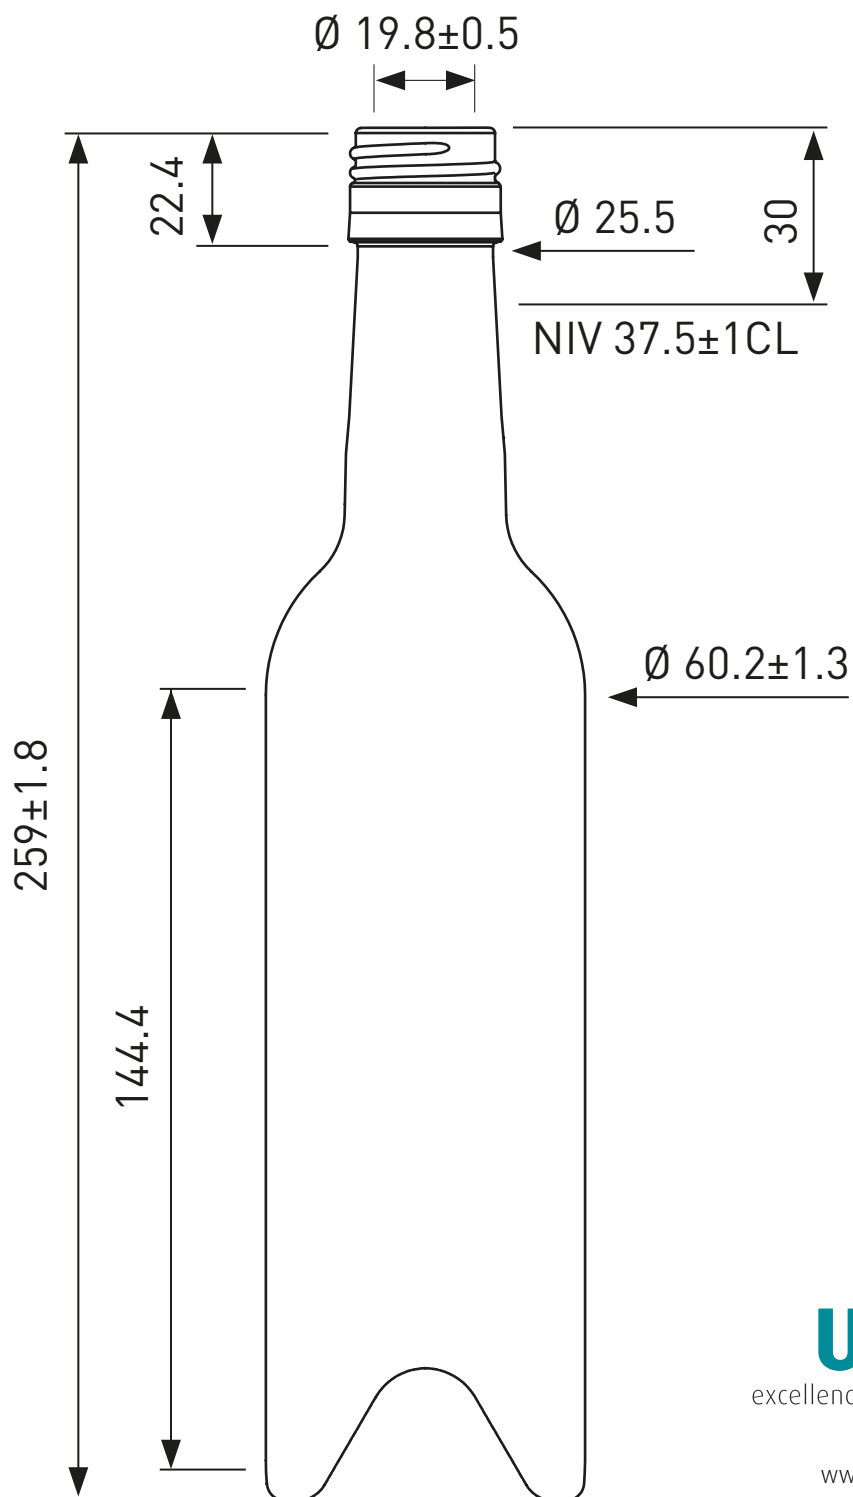

BORDEAUX BVS30H60 37.5 CL ANTIK HARMONIE
BORDELAISE BVS30H60 37.5 CL ANTIQUE HARMONIE
BORDOLESE BVS30H60 37.5 CL ANTICO HARMONIE

Univèrre
excellence in glass

www.univerre.ch