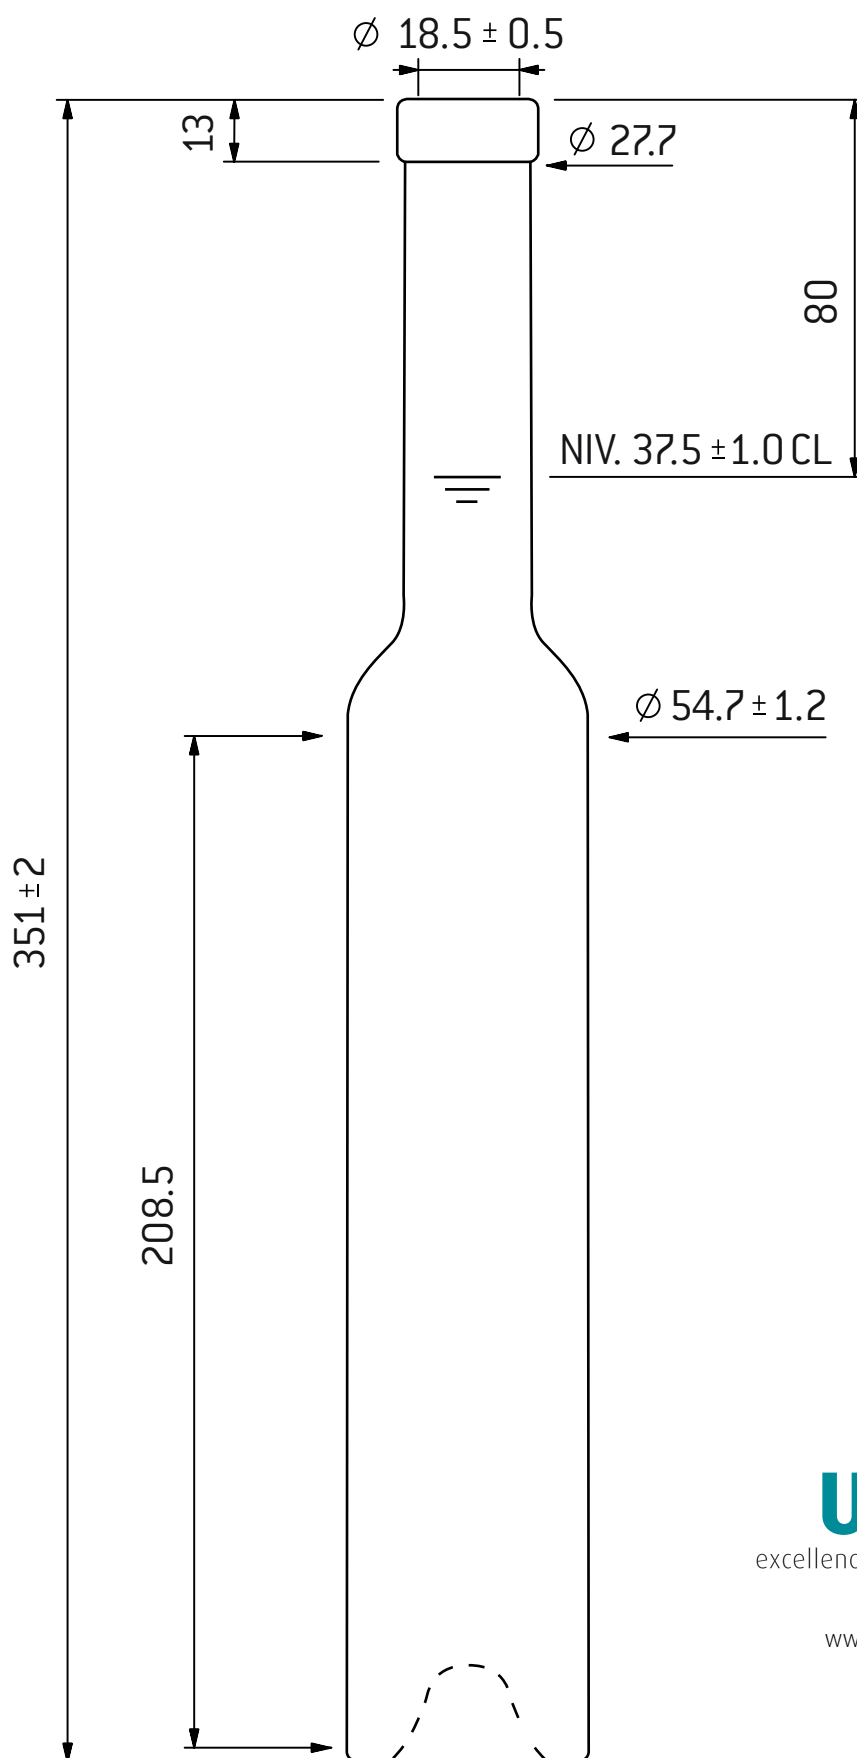

BORDEAUX OBERBAND 37,5CL ALFA LEICHT
BORDELAISE FASCETTA 37.5 CL ALFA LÉGÈRE
BORDOLESE FASCETTA 37.5 CL ALFA LEGGERA

Univèrre
excellence in glass

www.univerre-prouva.ch