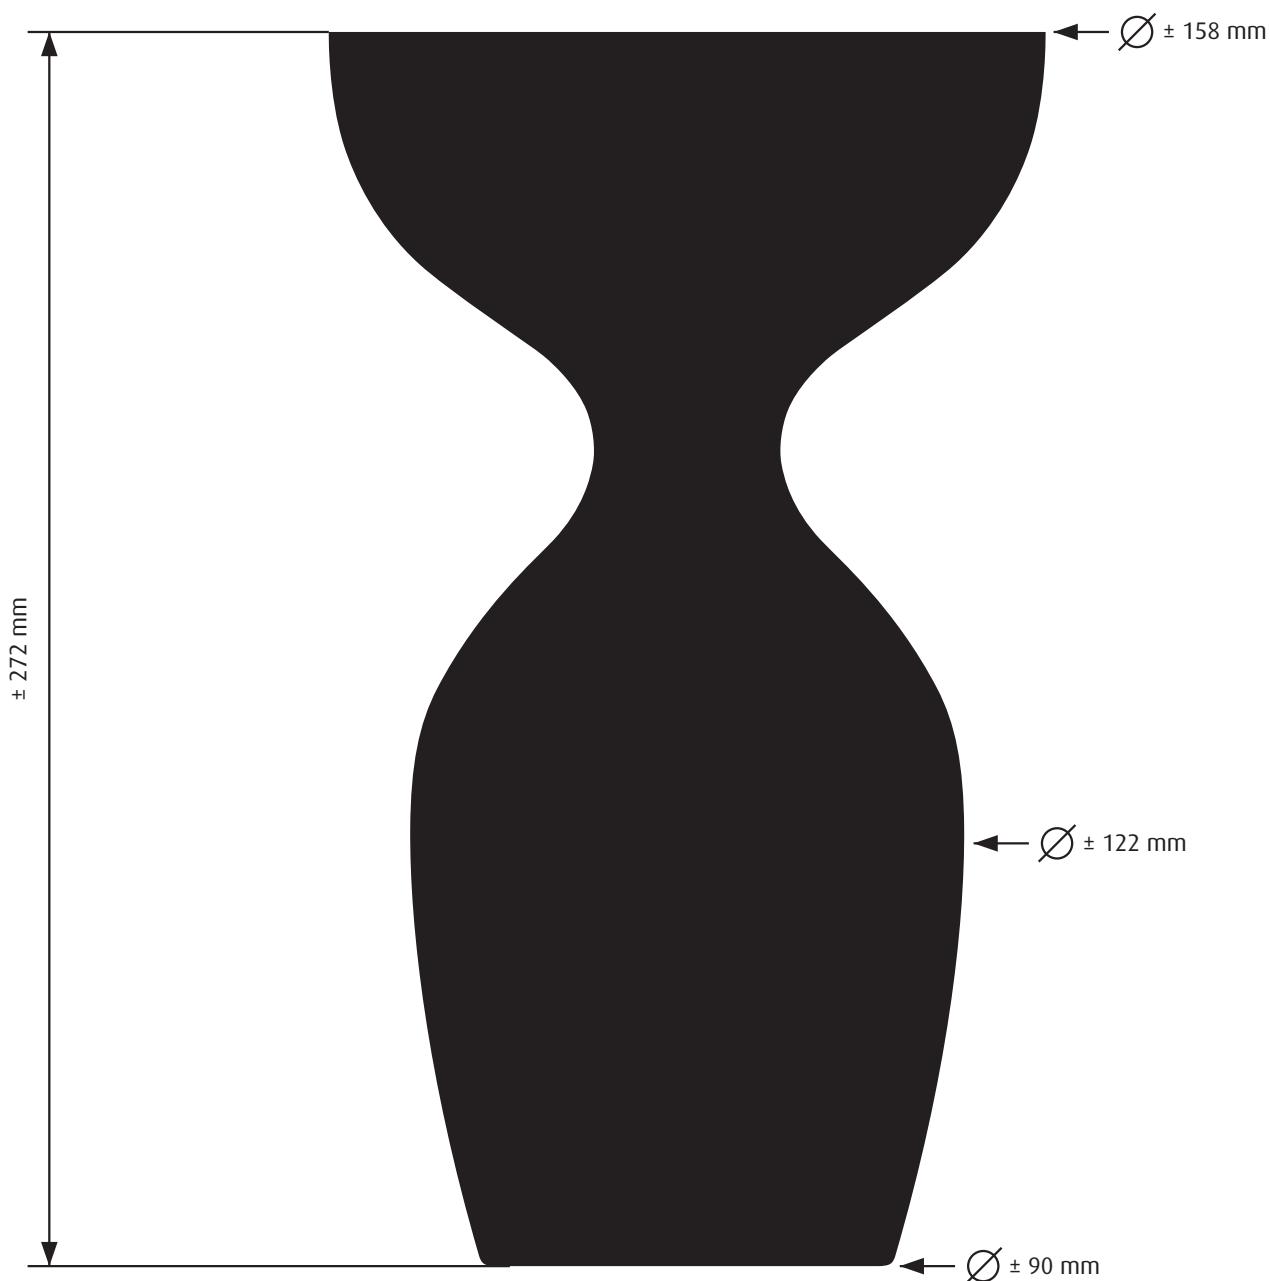

CRACHOIR SENSUS 272 MM
SPUCKNAPF SENSUS 272 MM
SPUTACCHIERA SENSUS 272 MM

Echelle 1:1,666
Masstab 1:1,666
Scala 1:1,666

Attention: cet article ne peut pas être imprimé.

Achtung: dieser Artikel kann nicht bedruckt werden.