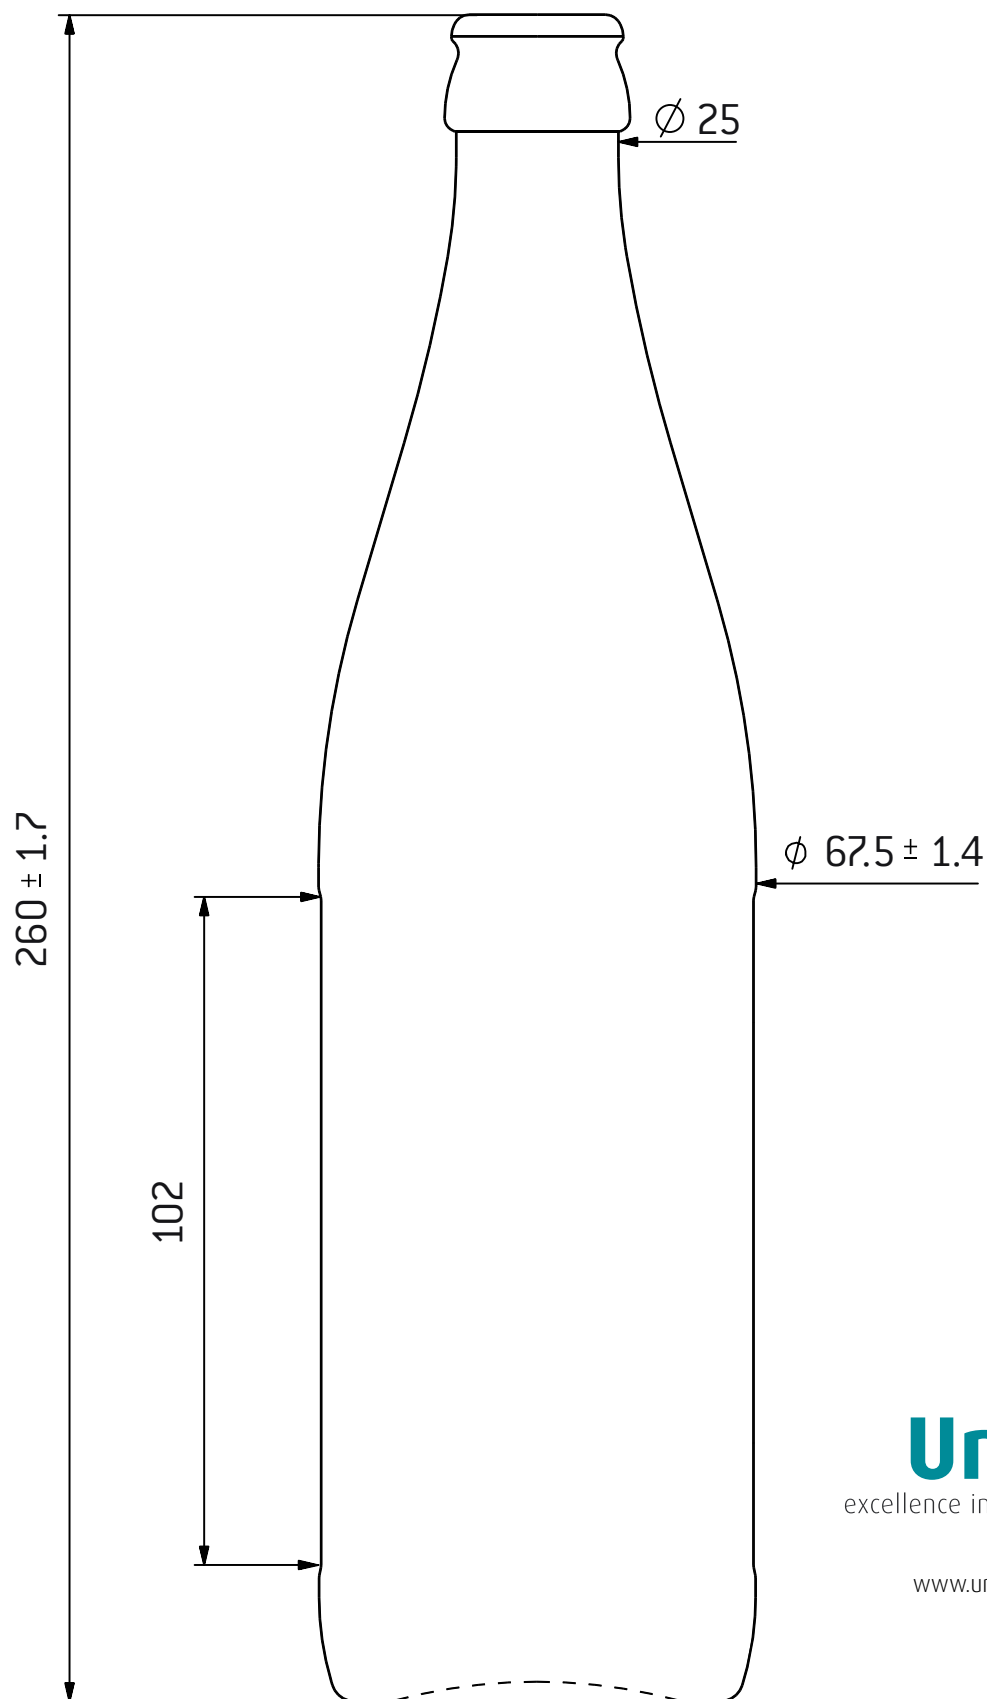

BIER NRW KRONKORK 50 CL
BIERE COURONNE 50 CL NRW
BIRRA TAPPO CORONA 50 CL NRW

Univèrre
excellence in glass

www.univerre-prouva.ch