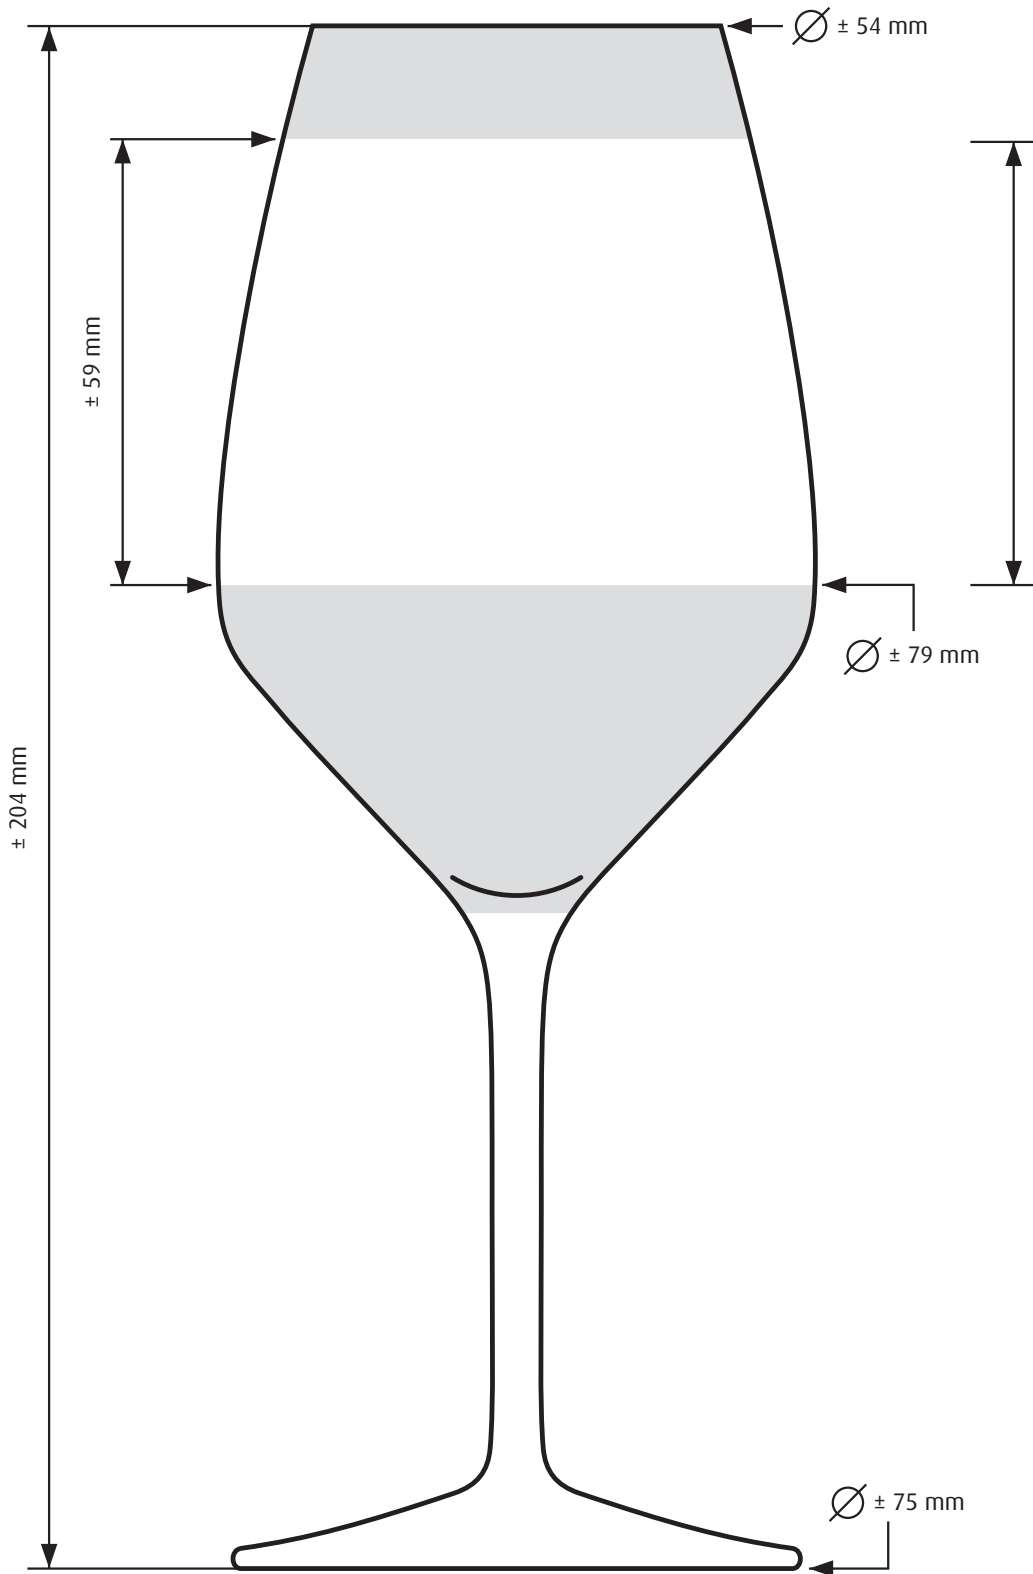

ATELIER SAUVIGNON 35 CL

Univerre
excellence in glass

www.univerre.ch