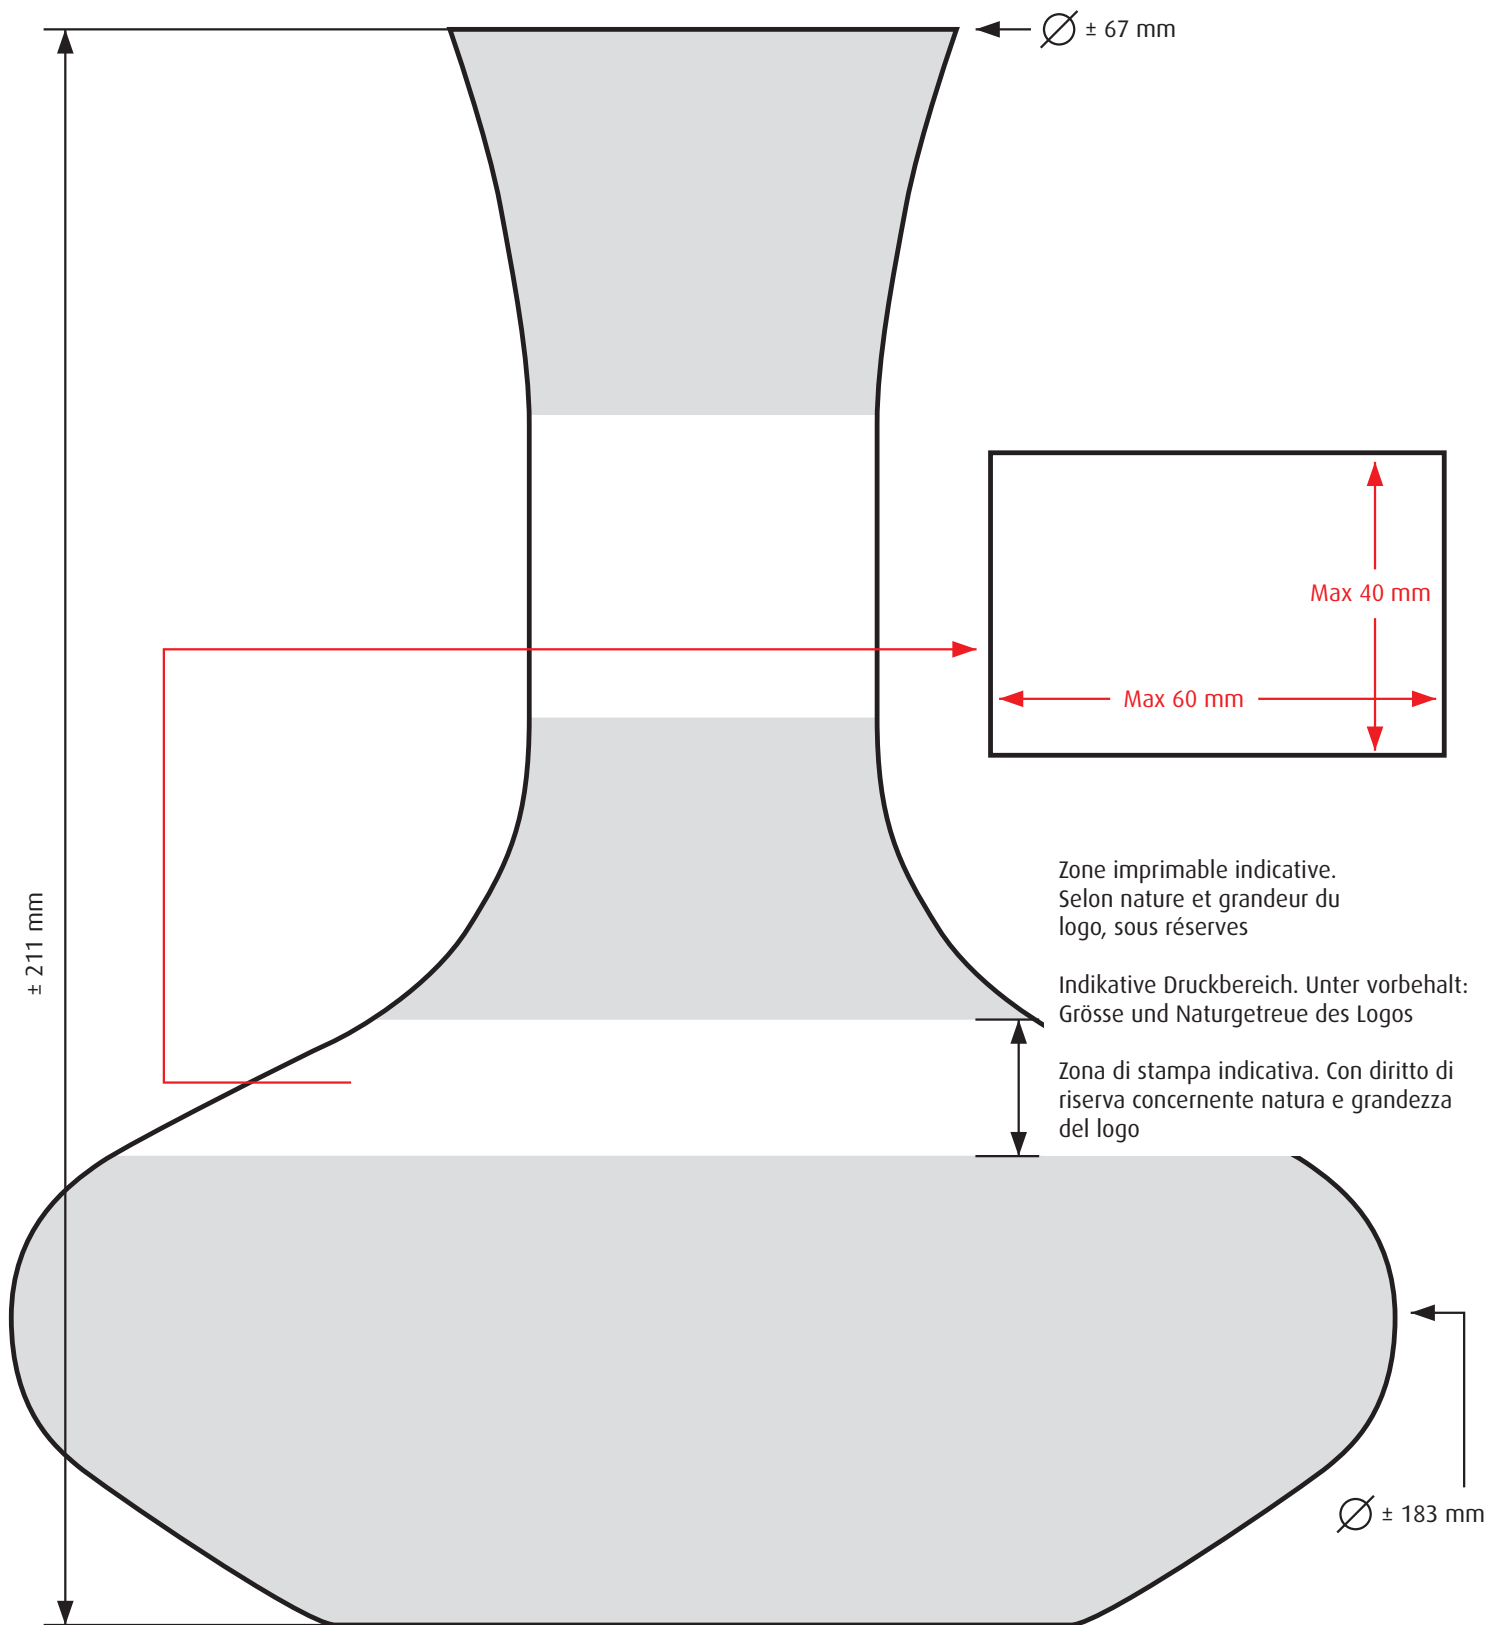

CARAFE ELECTRA 160 CL
DEKANTER ELECTRA 160 CL
CARAFFA ELECTRA 160 CL

Univerre
excellence in glass

Attention: impression seulement en décalcomanie

Achtung: Druck: nur Abziehbild

Attenzione: Stampa: soltanto decalcomania