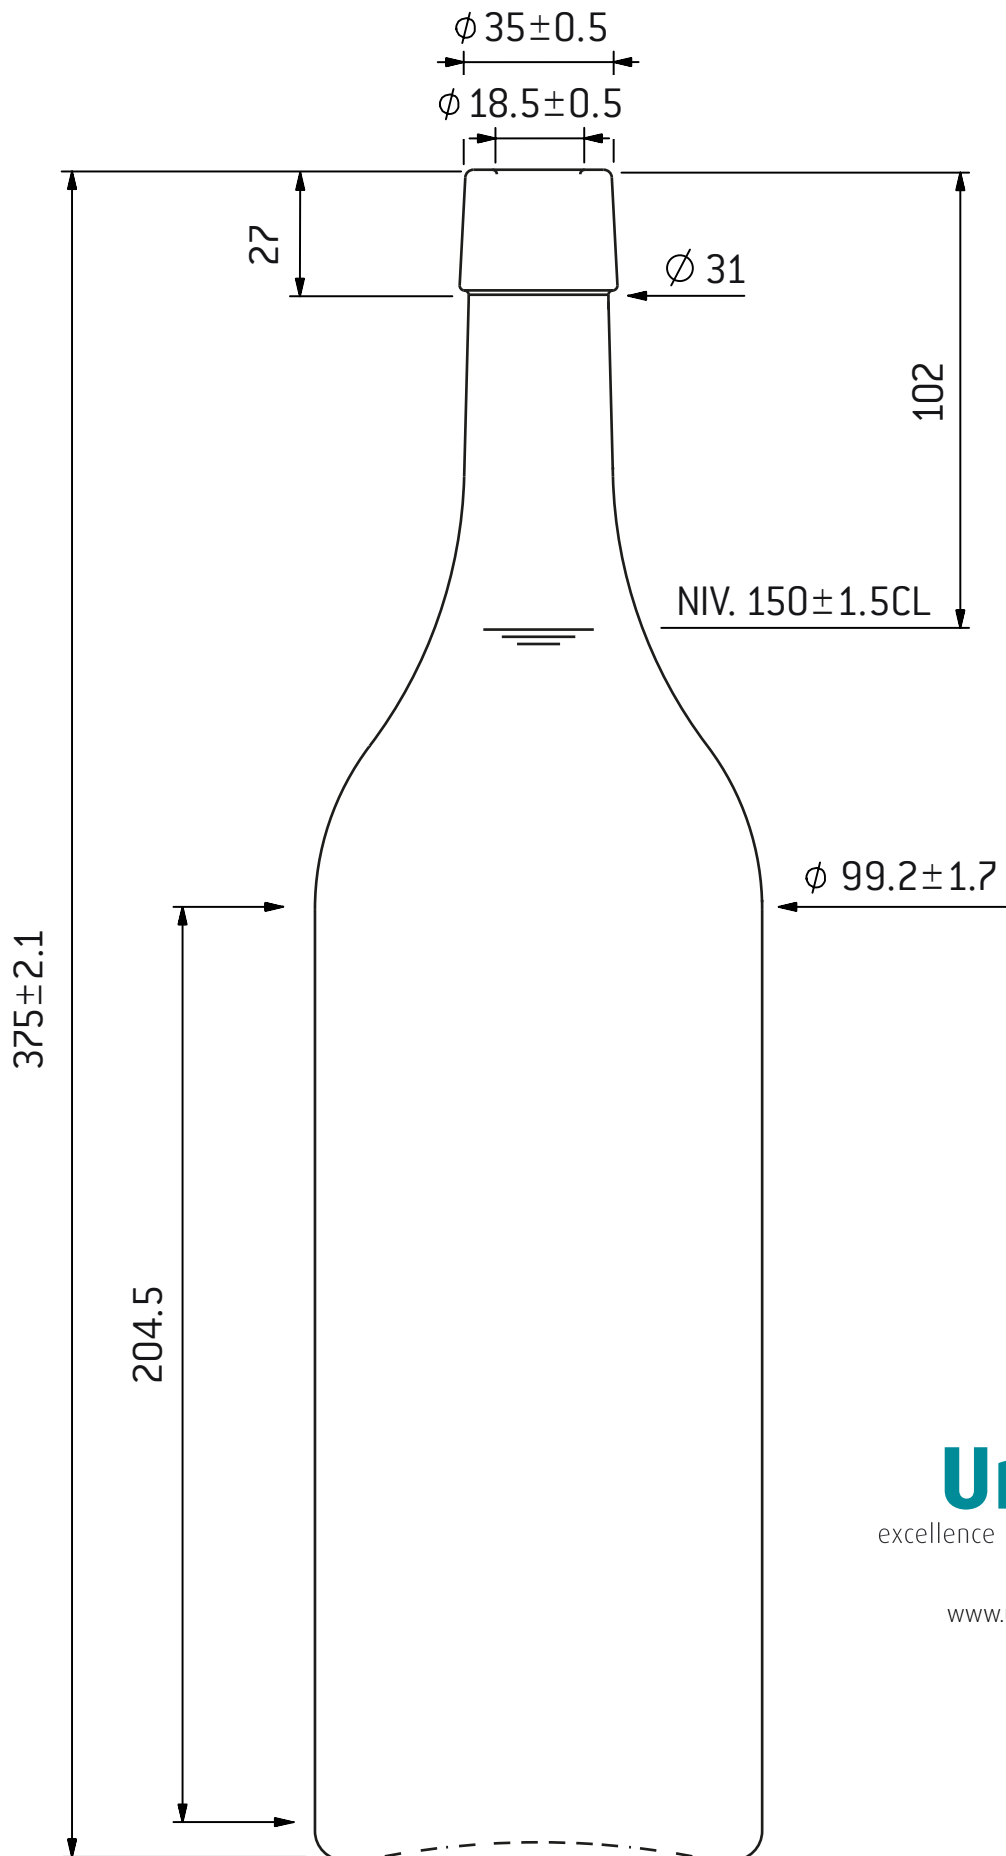

WAADTLÄNDER OBERAND 150 CL ANTIK MAGNUM
VAUDOISE FASCETTA 150 CL ANTIQUE MAGNUM
VODESE FASCETTA 150 CL ANTICO MAGNUM

Univèrre
excellence in glass

www.univerre-prouva.ch