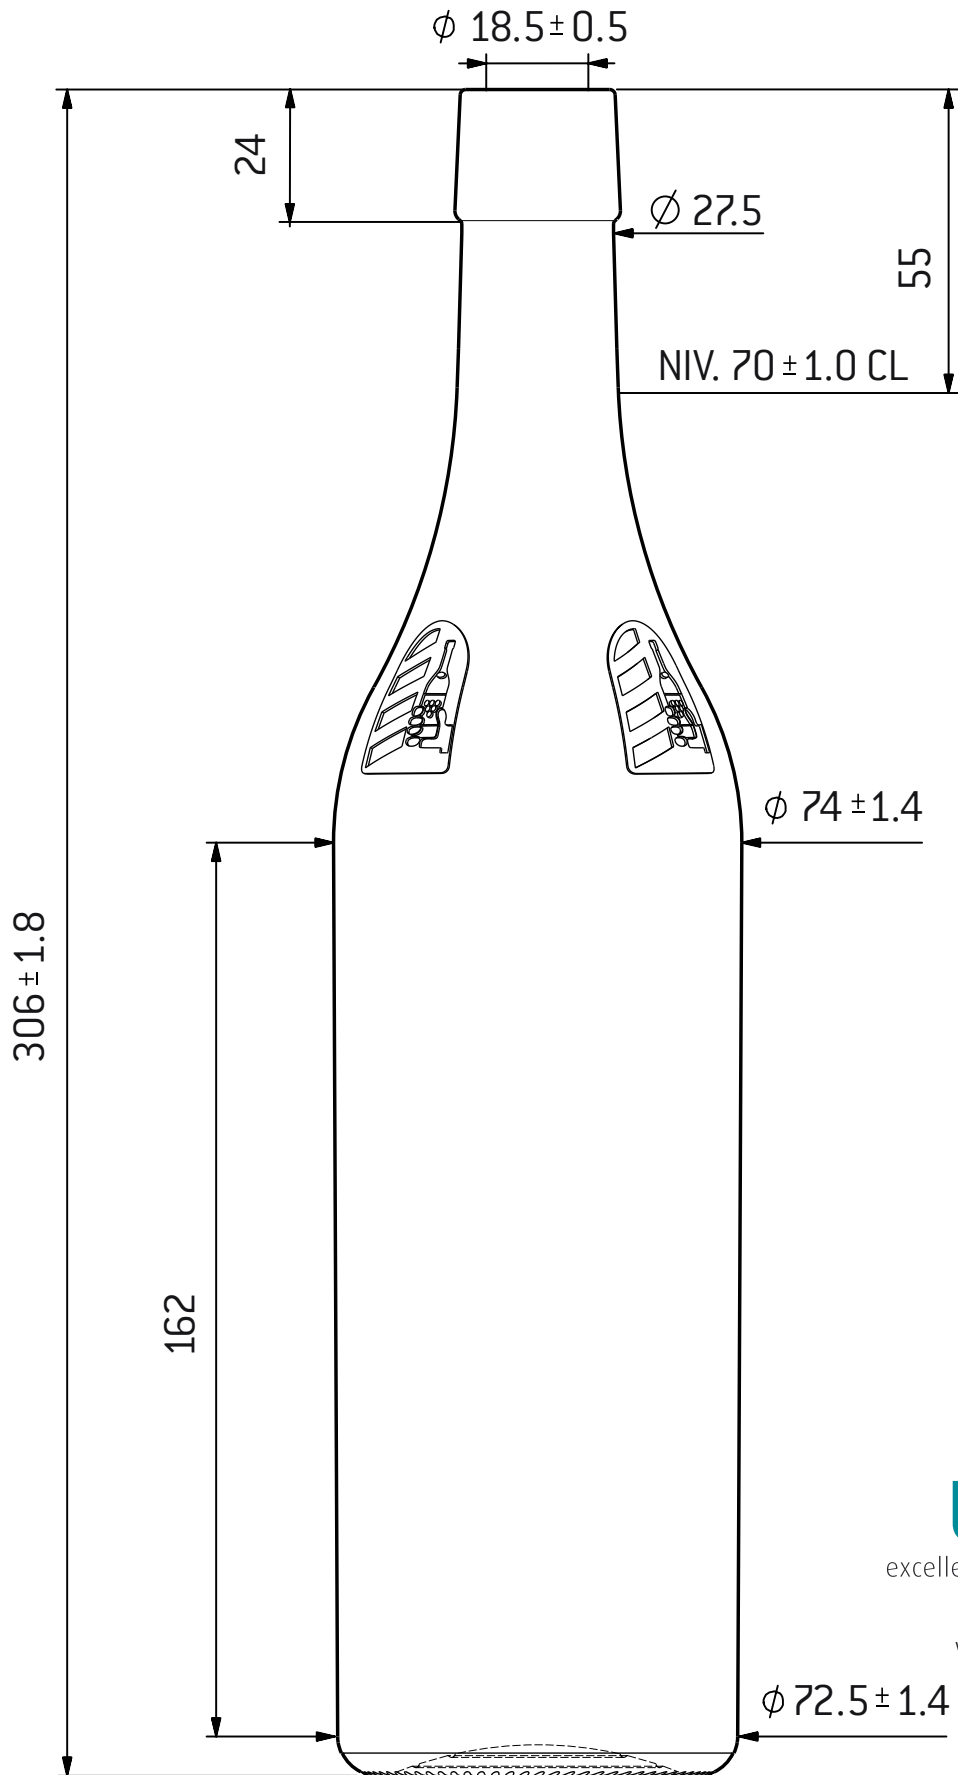

VIGNERON ENCAVEUR CH OBERBAND 70 CL
VIGNERON ENCAVEUR CH FASCETTA 70 CL
VIGNERON ENCAVEUR CH FASCETTA 70 CL

Univèrre
excellence in glass

www.univerre-prouva.ch