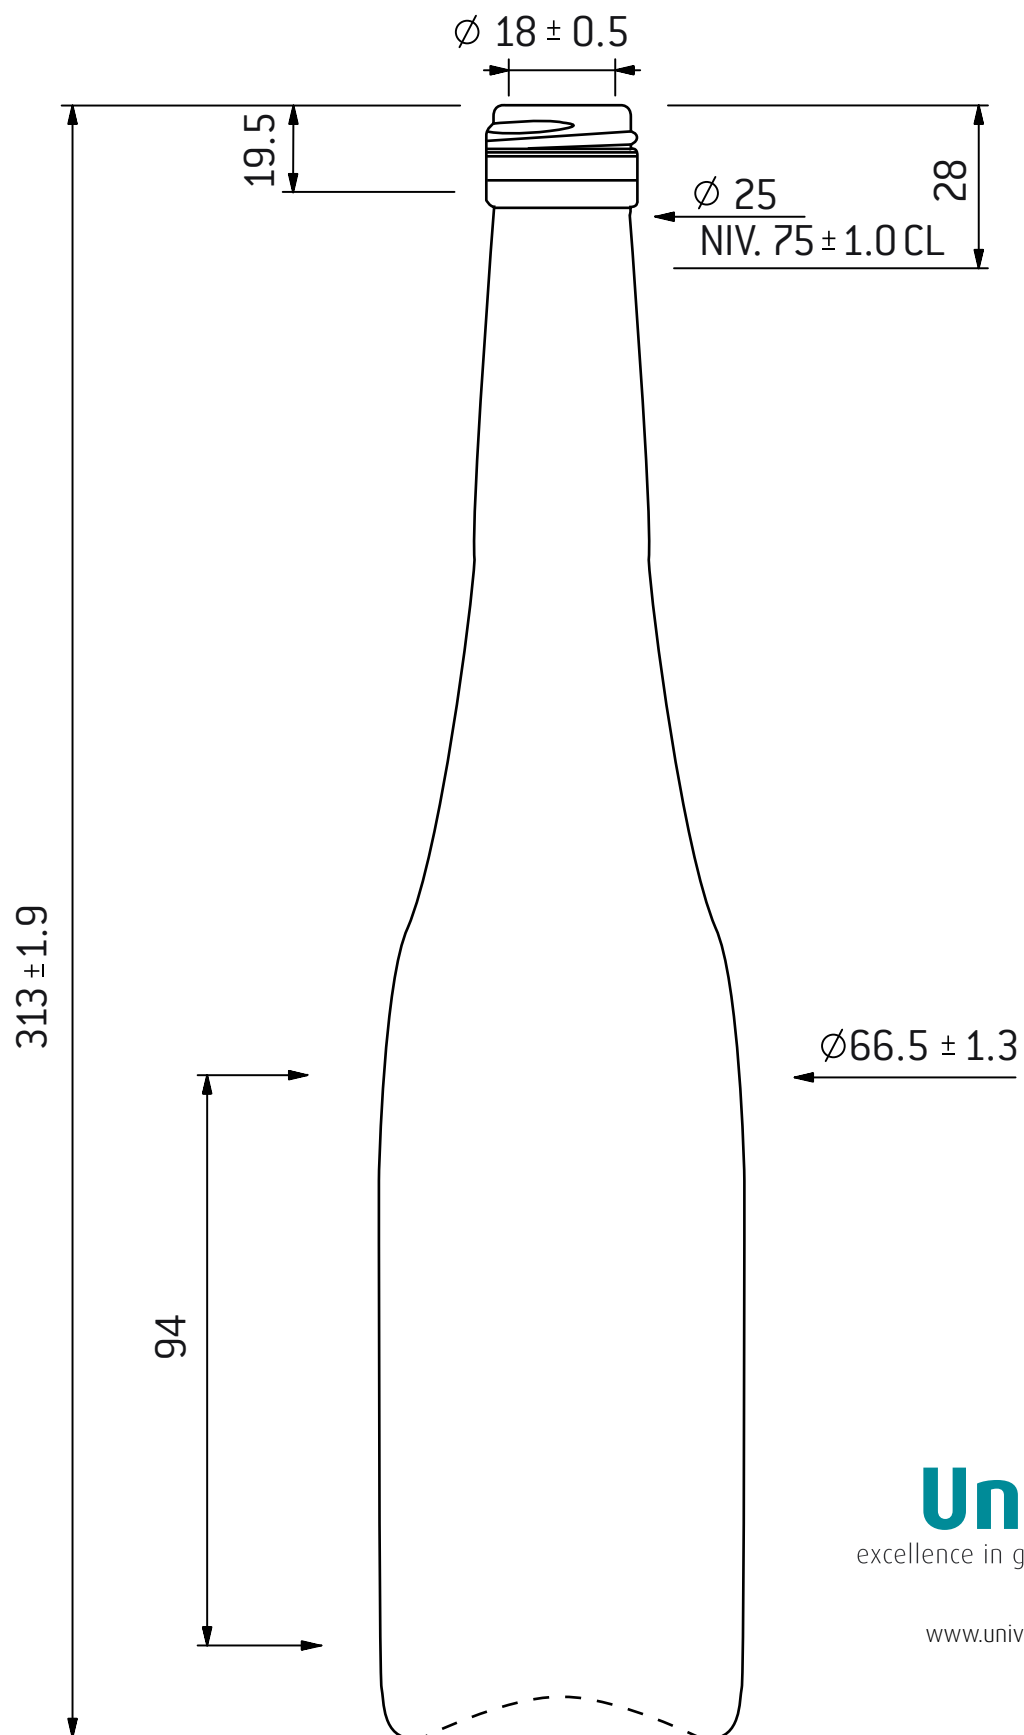

RHEINWEIN BVS 50 CL
RENANE BVS 50 CL
RENANA BVS 50 CL

Univèrre
excellence in glass

www.univerre-prouva.ch