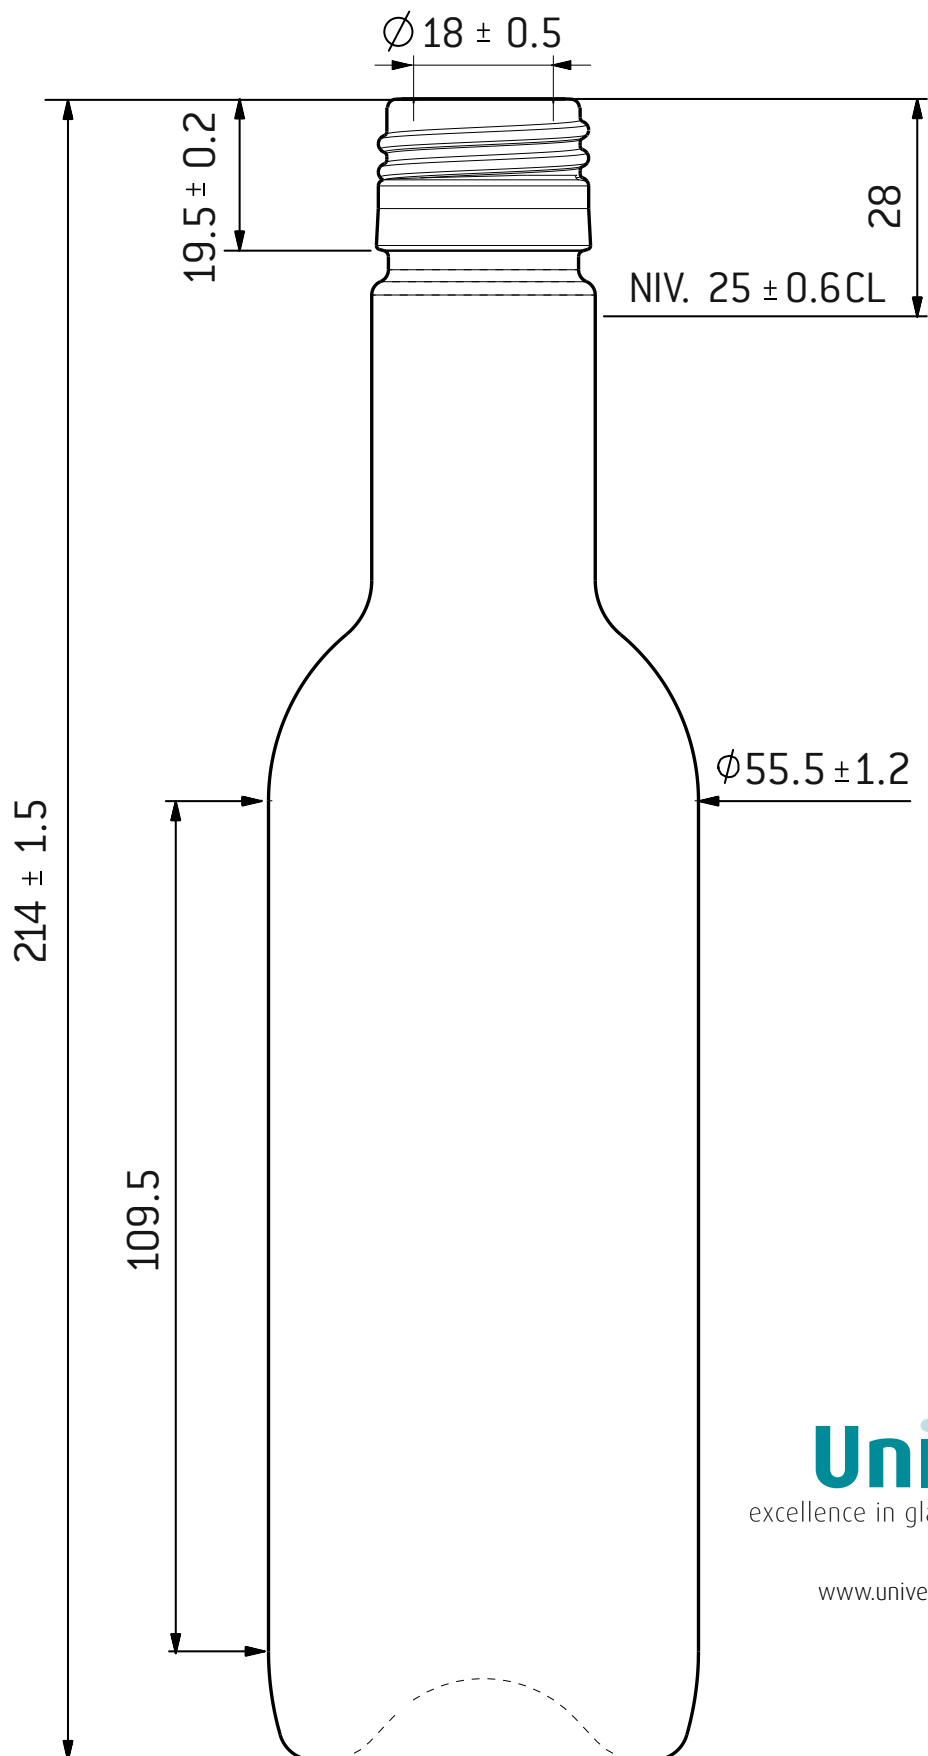

# DÉSIRÉE BVS 25 CL ROYALE

**Univèrre**  
excellence in glass

[www.univerre-prouva.ch](http://www.univerre-prouva.ch)