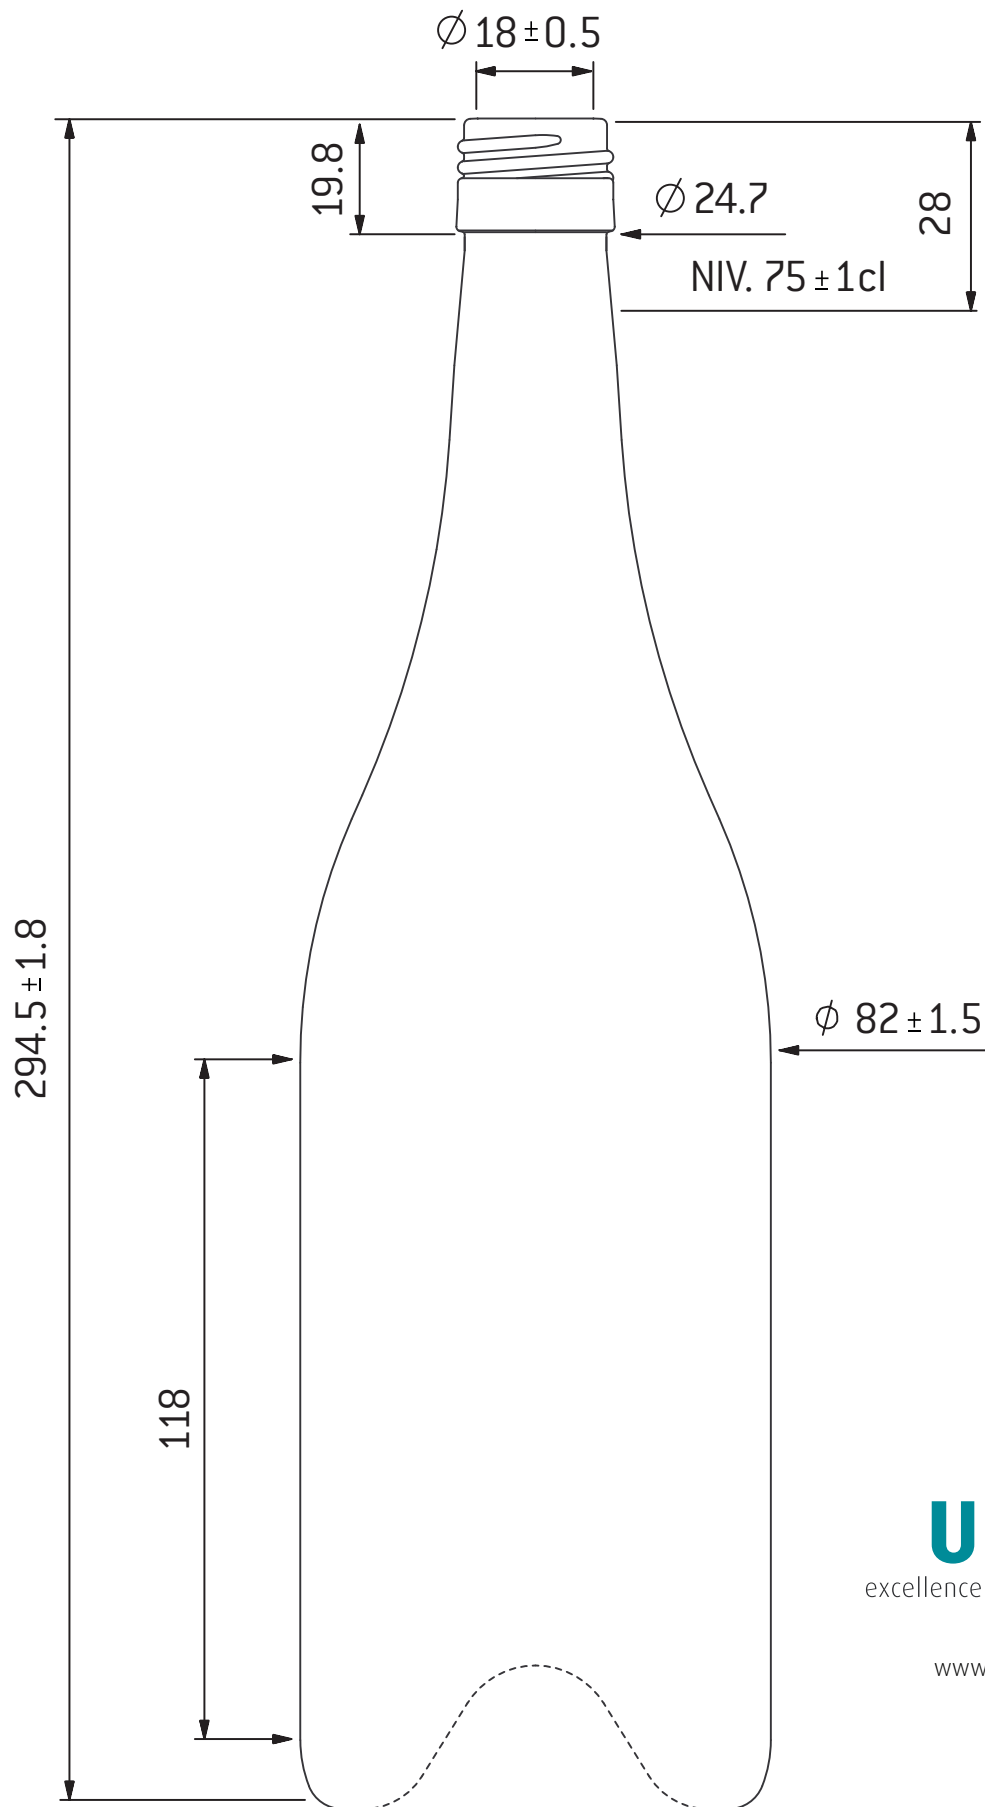

BURGUNDER BVS 75 CL TRADITION
BOURGOGNE BVS 75 CL TRADITION
BORGOGNA BVS 75 CL TRADITION

Univèrre
excellence in glass

www.univerre-prouva.ch