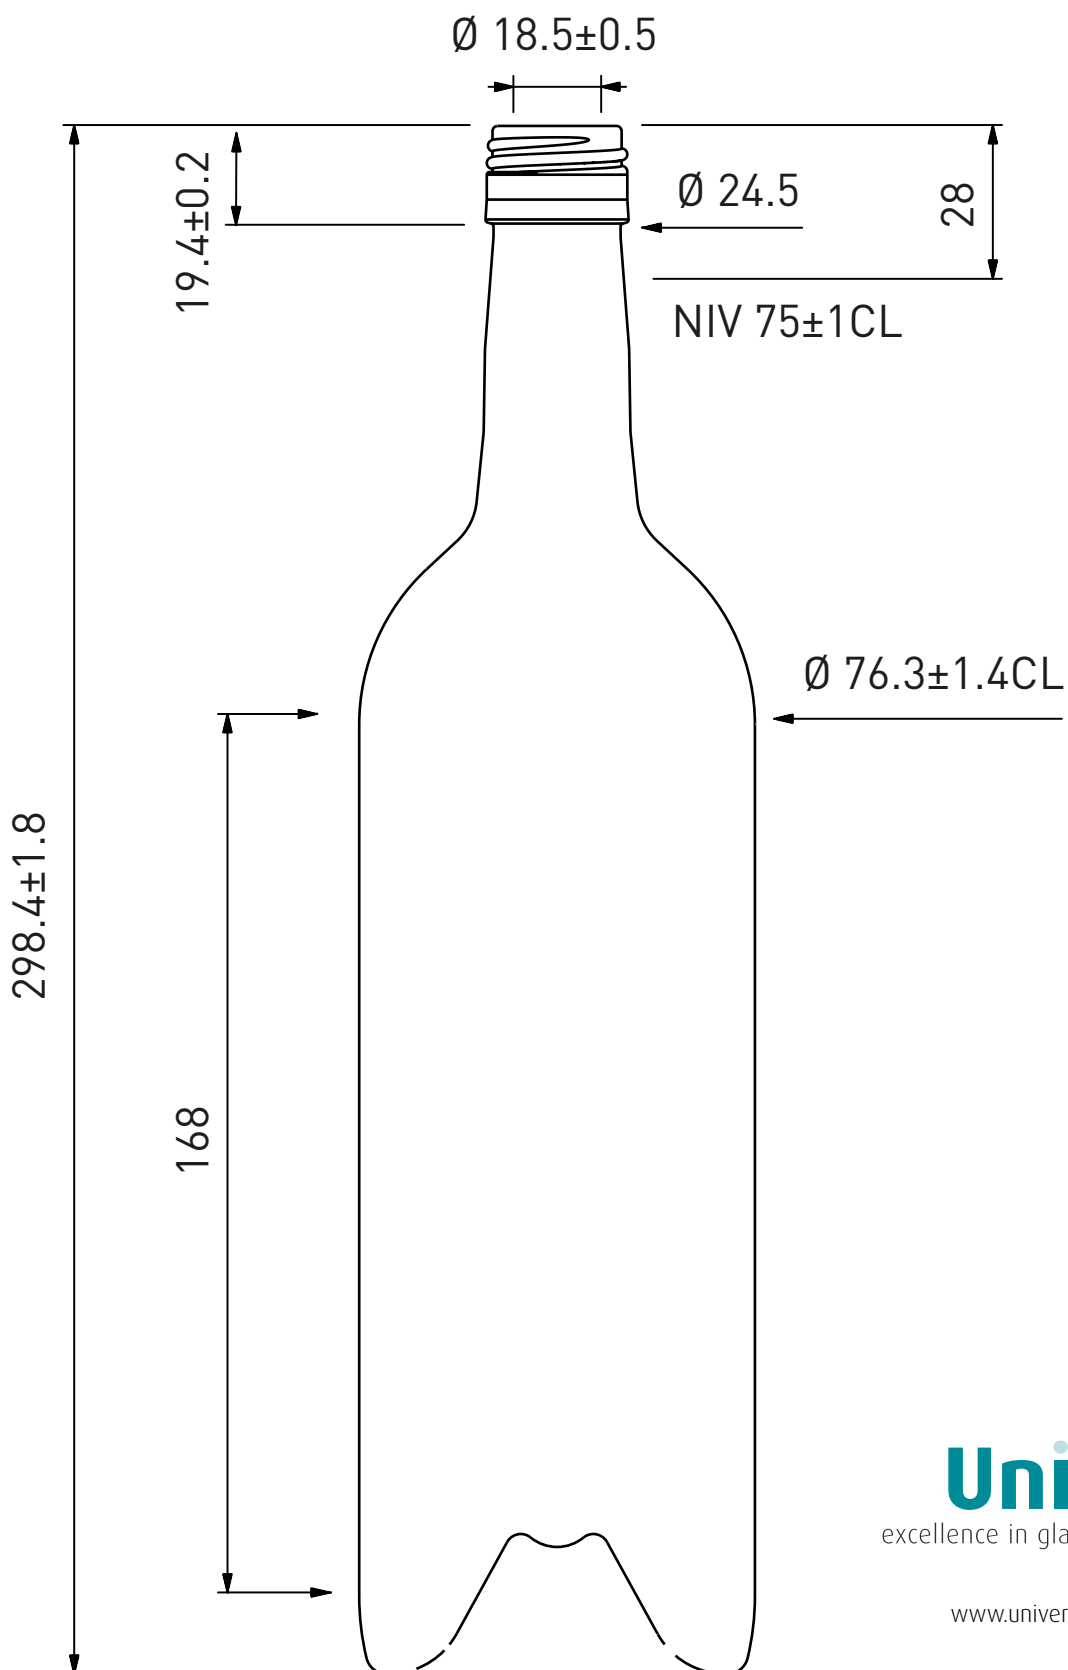

BORDEAUX BVS28H60 75 CL ANTIK TRADITION
BORDELAISE BVS28H60 75 CL ANTIQUE TRADITION
BORDOLESE BVS28H60 75 CL ANTICO TRADITION

Univèrre
excellence in glass

www.univerre-prouva.ch