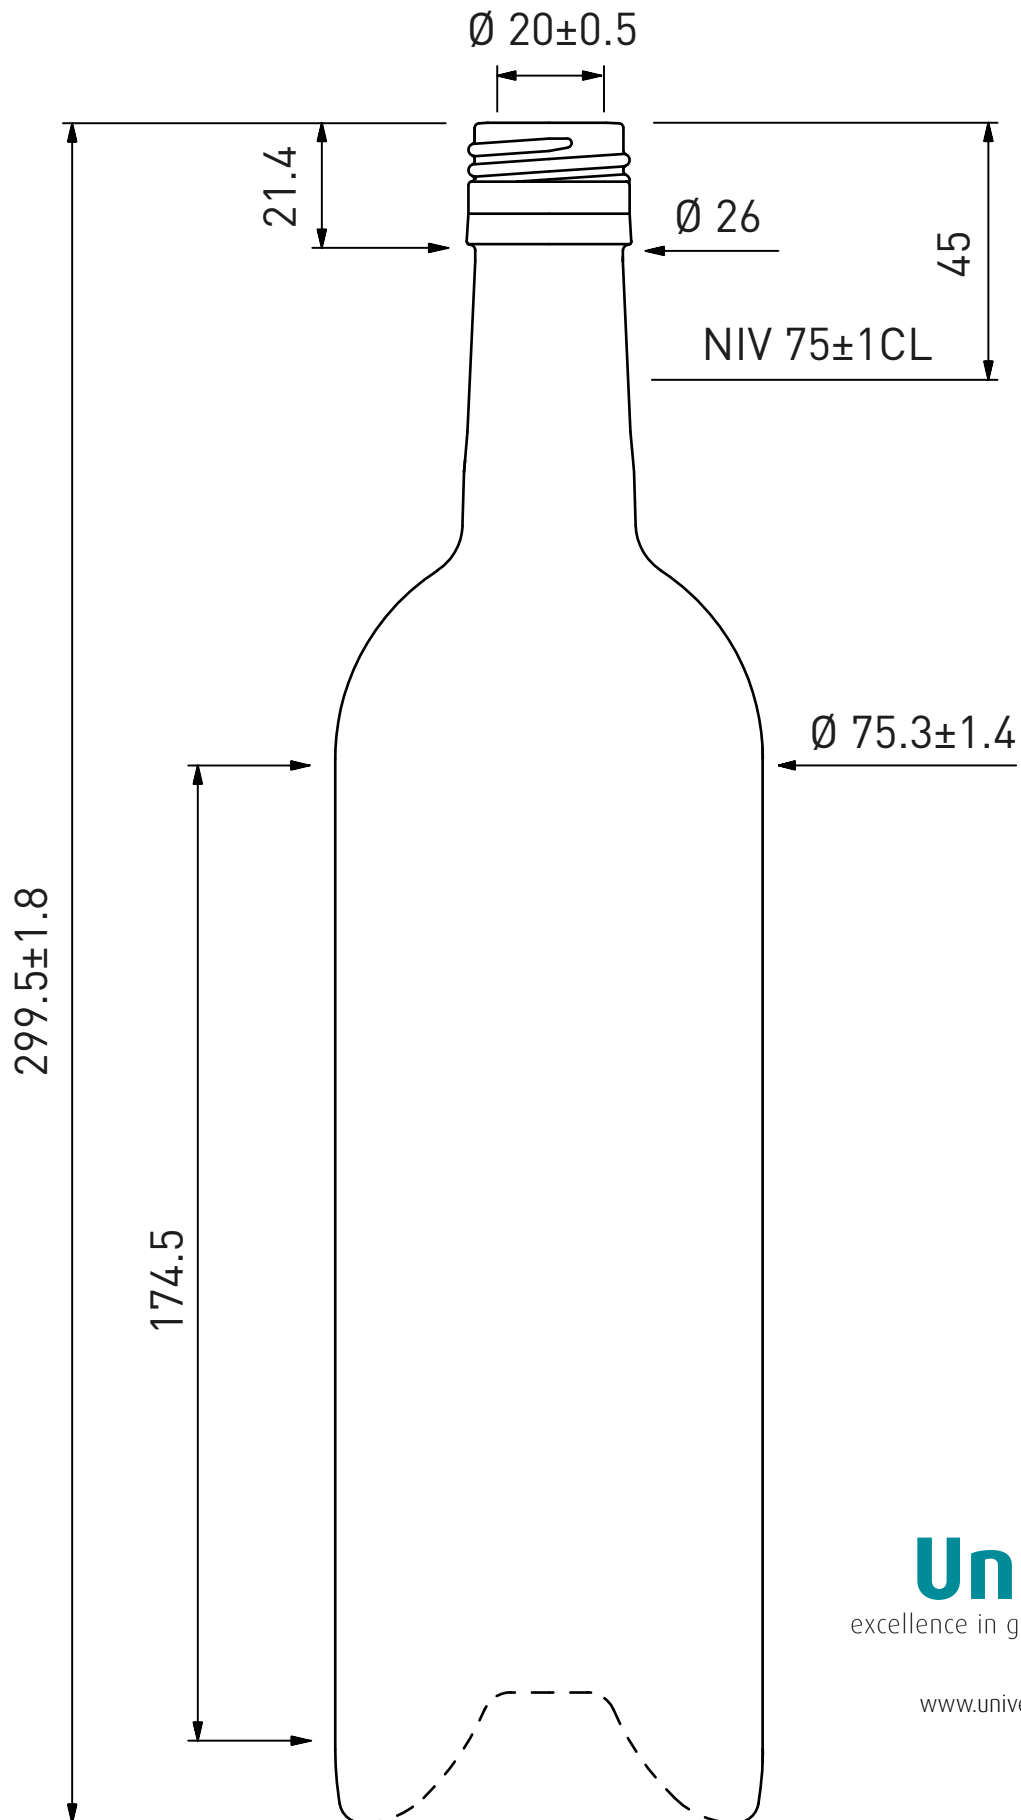

BORDEAUX BVS30H60 75 CL WEISS TRADITION ECOVA
BORDELAISE BVS30H60 50 CL BLANC TRADITION ECOVA
BORDOLESE BVS30H60 50 CL BIANCO TRADITION ECOVA

Univèrre
excellence in glass

www.univerre-prouva.ch