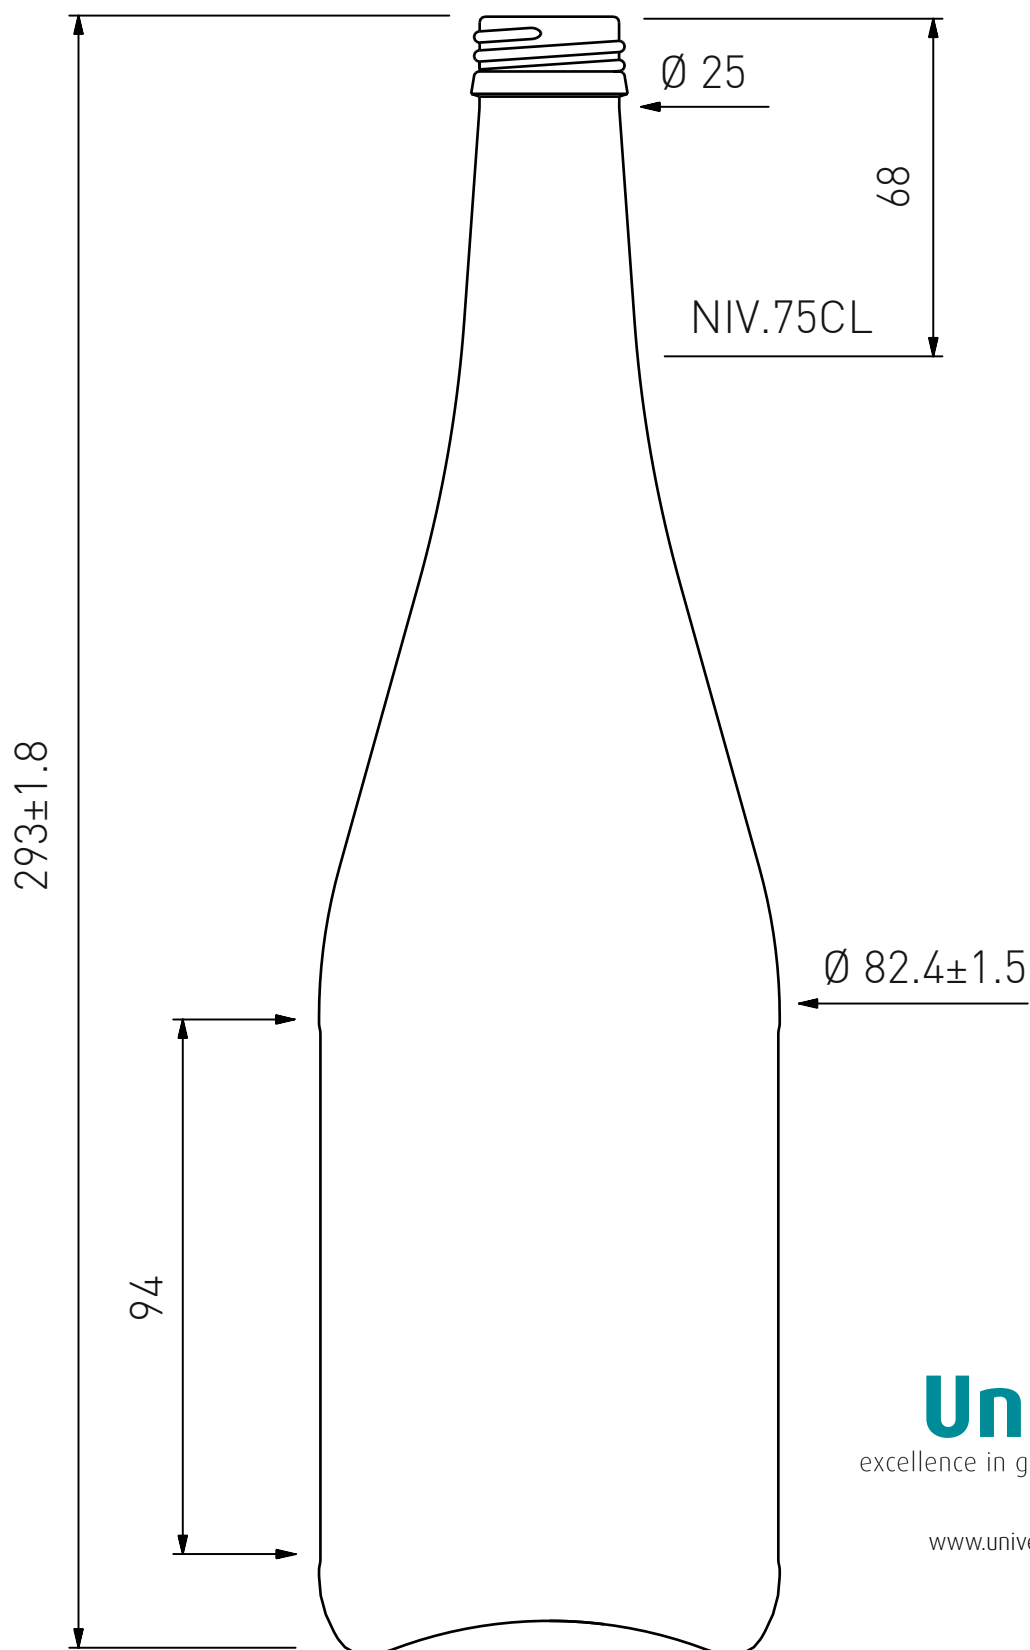

SOLY SOMBRA 75CL MCA 28 WEISS  
SOLY SOMBRA 75CL MCA 28 BLANC  
SOLY SOMBRA 75CL MCA 28 BIANCO

**Univèrre**  
excellence in glass

[www.univerre-prouva.ch](http://www.univerre-prouva.ch)