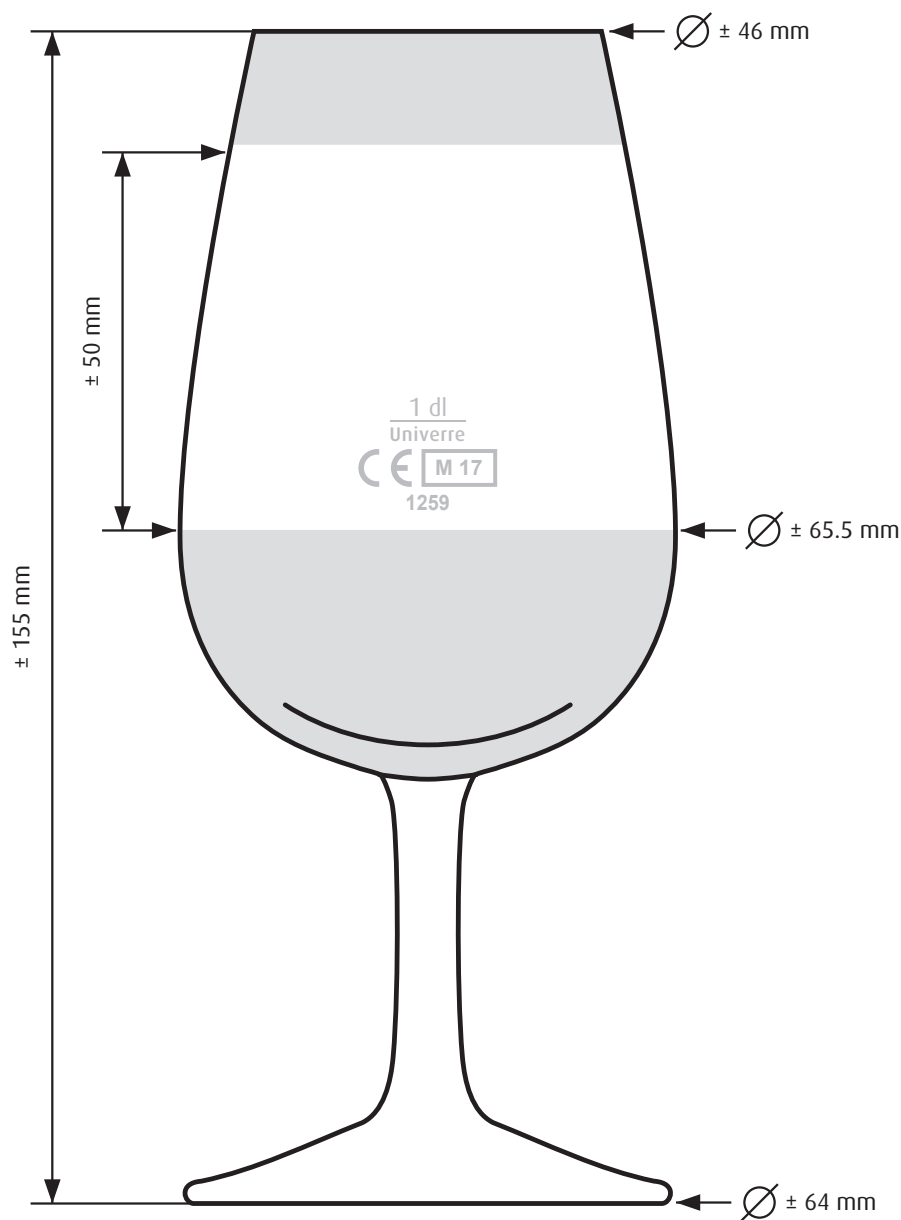

VITICOLE 21.5 CL

Zone imprimable indicative.
Selon nature et grandeur du
logo, sous réserves

Indikative Druckbereich. Unter vorbehalt:
Grösse und Naturgetreue des Logos

Zona di stampa indicativa. Con diritto di
riserva concernente natura e grandezza
del logo