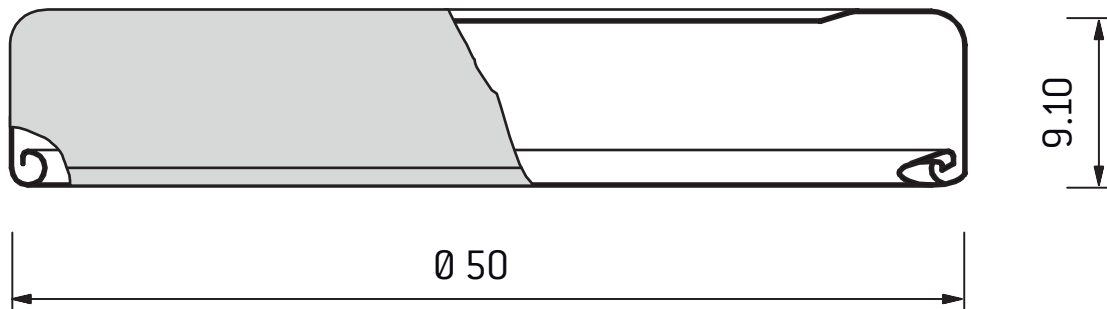

TO-DECKEL 48MM GOLD  
CAPSULE TO48MM OR  
CAPSULA TO48MM ORO

**Univèrre**  
excellence in glass

[www.univerre.ch](http://www.univerre.ch)