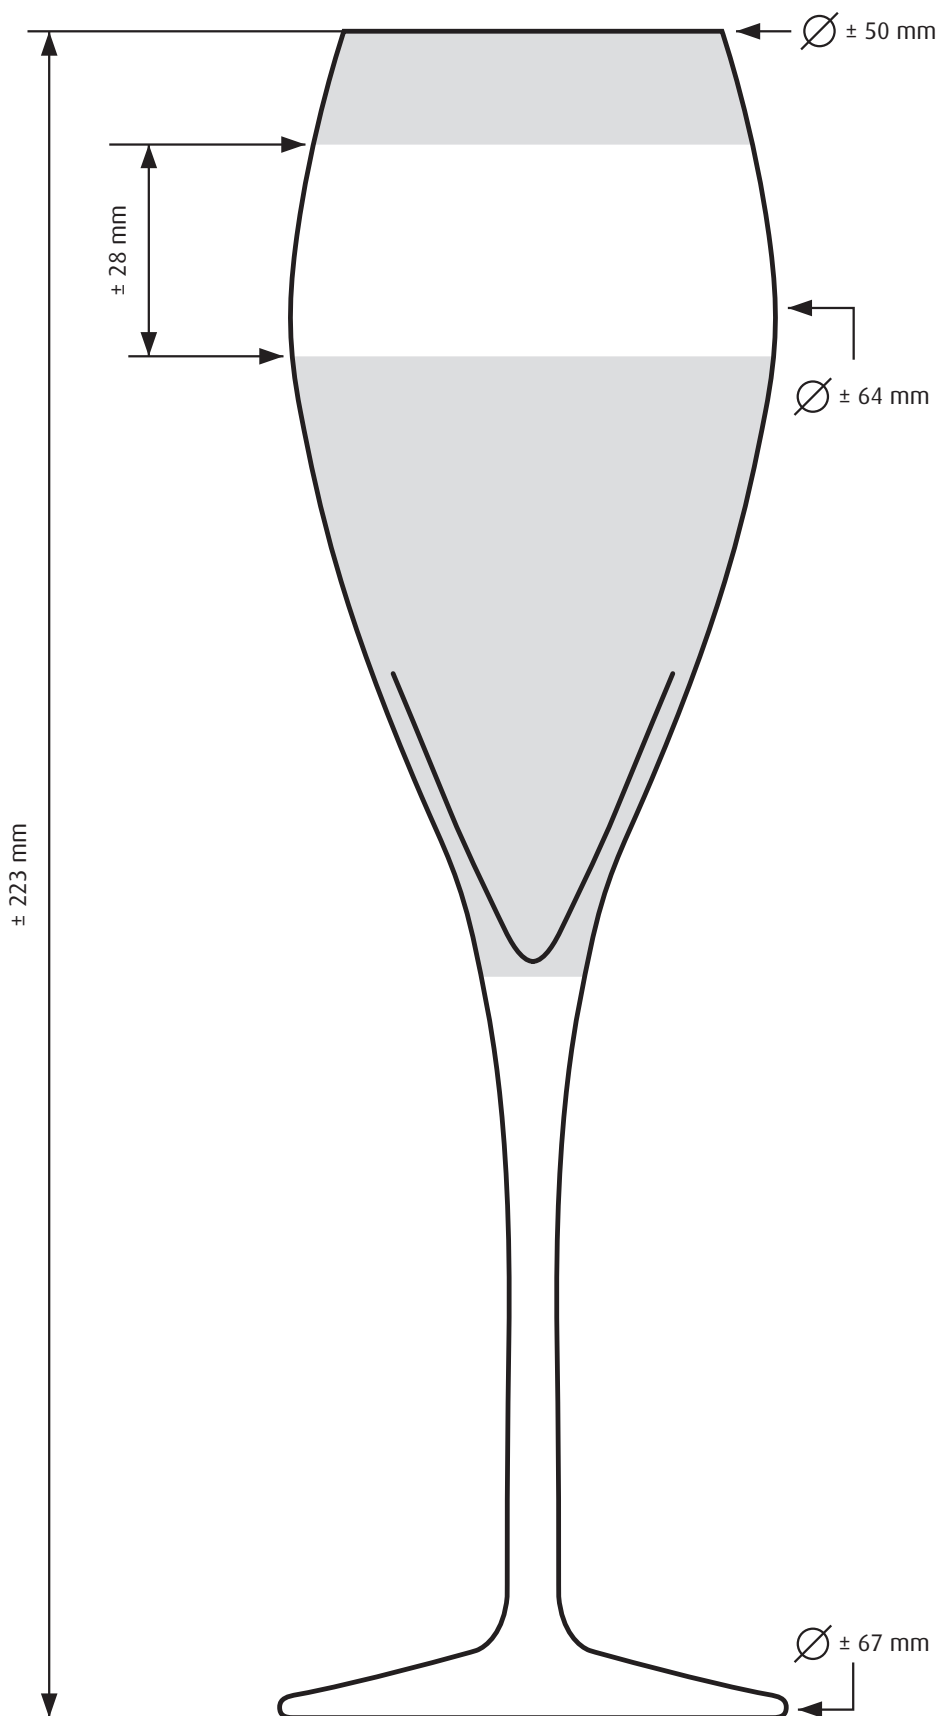

FLUTE ATELIER SPARKLING WINE 20 CL
FLÛTE ATELIER SPARKLING WINE 20 CL
CALICE ATELIER SPARKLING WINE 20 CL

Zone imprimable indicative.
Selon nature et grandeur du
logo, sous réserves

Indikative Druckbereich. Unter vorbehalt:
Grösse und Naturgetreue des Logos