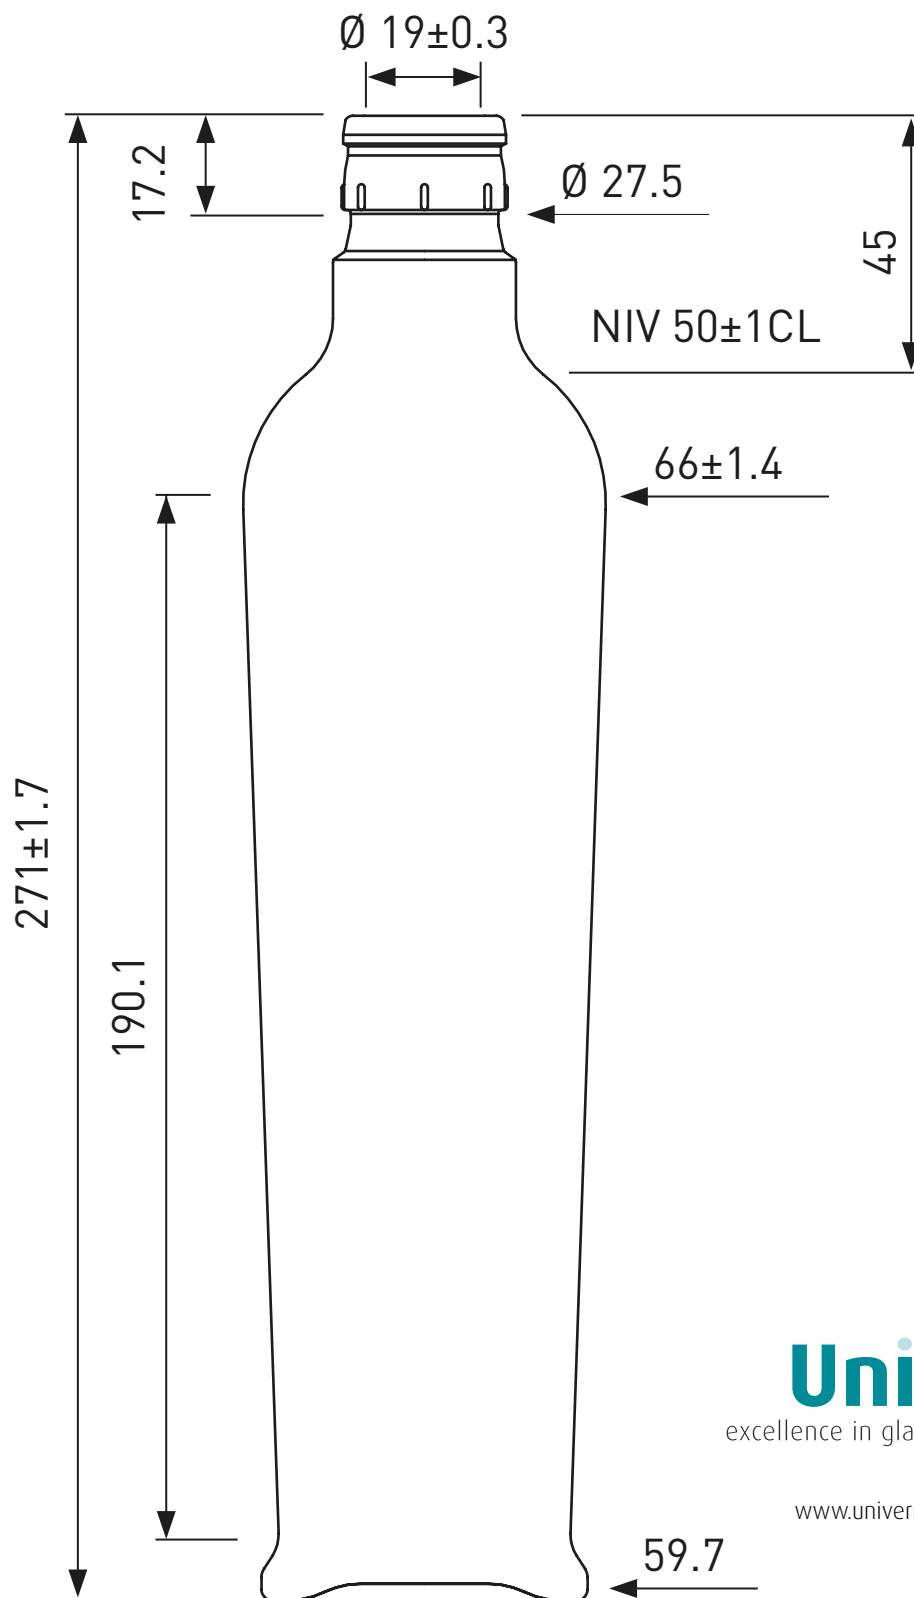

FIorentina GUALA 50CL ANTIK
FIorentina GUALA 50CL ANTIQUE
FIorentina GUALA 50CL ANTICO

Univerre
excellence in glass

www.univerre.ch