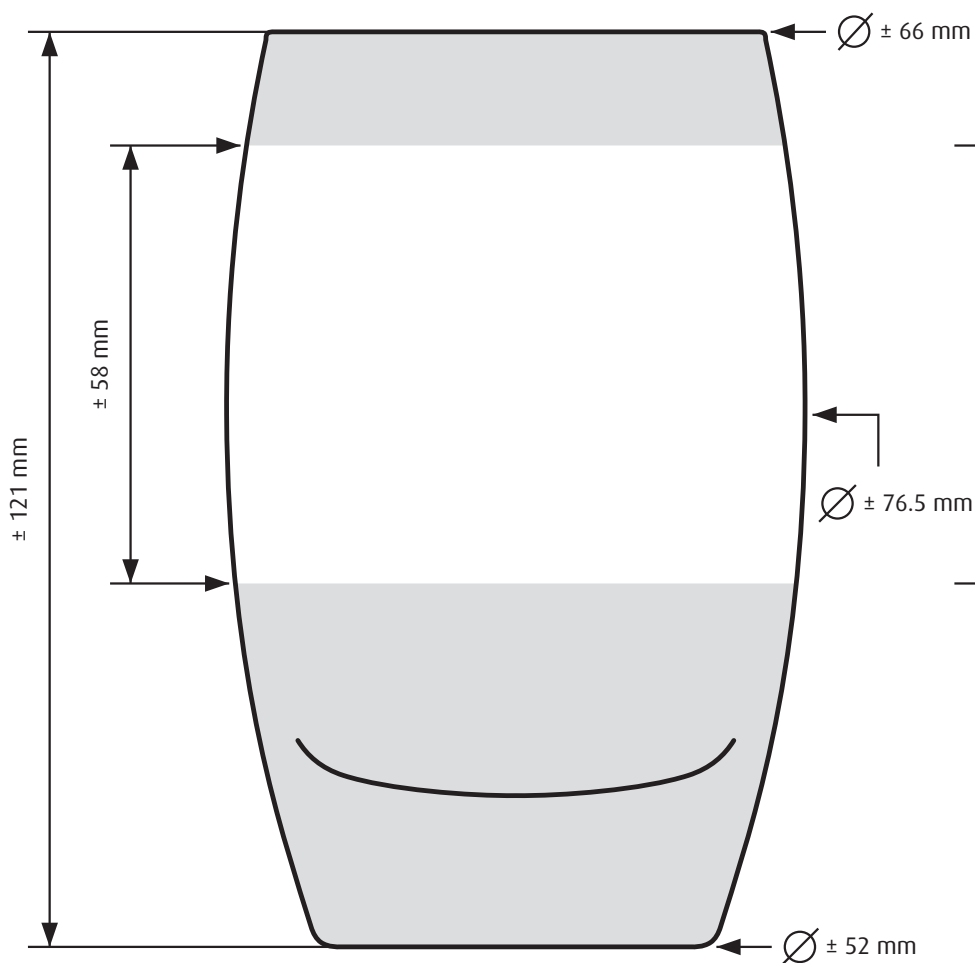

# SALTO 35 CL

**Univerre**  
excellence in glass

[www.univerre.ch](http://www.univerre.ch)