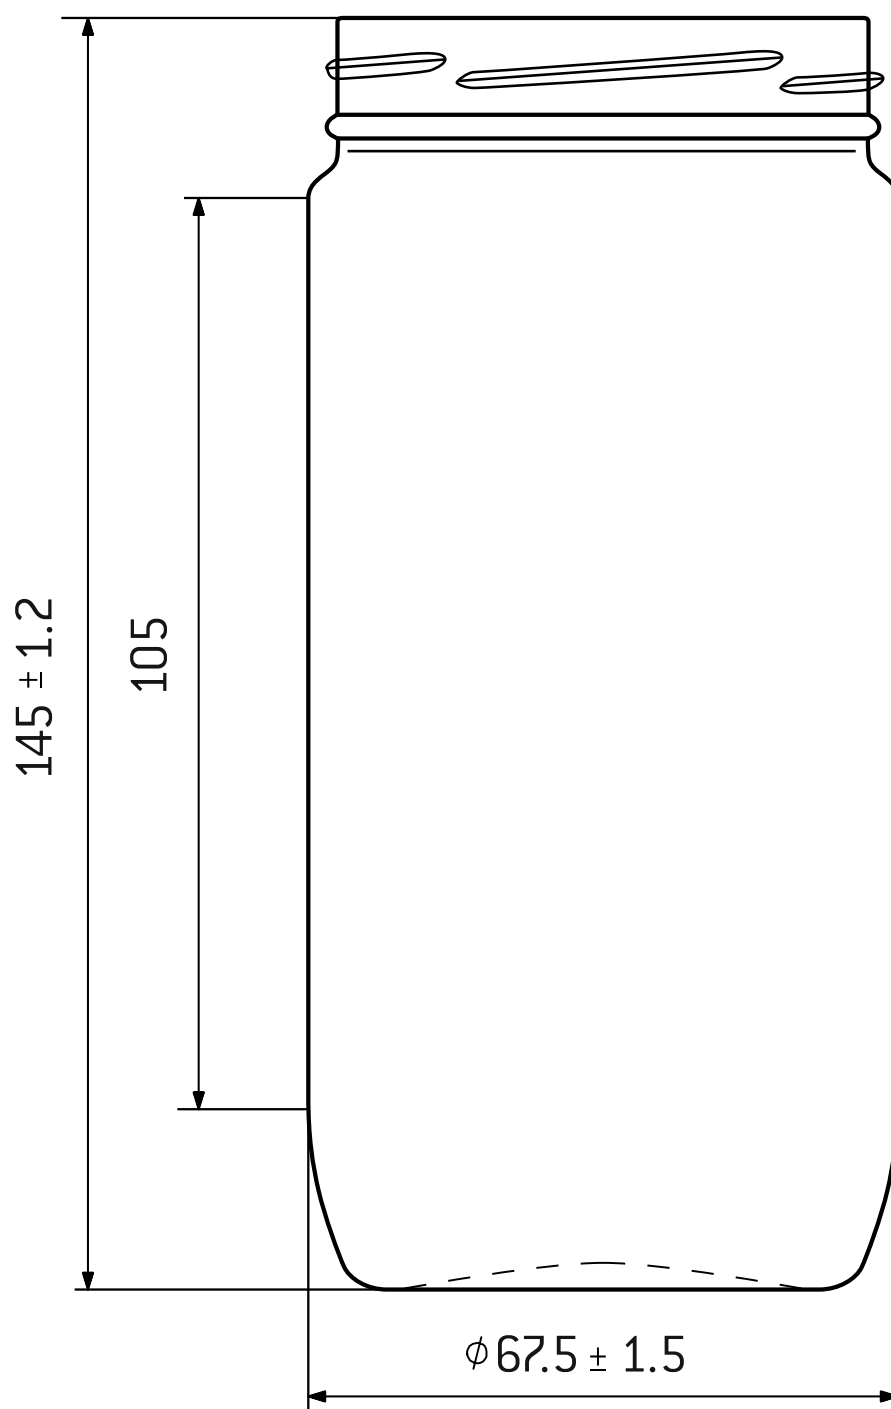

VERPACKUNGSGLAS 415 ML T063

POT 415 ML T063

VASO 415 ML T063

Univèrre
excellence in glass

www.univerre-prouva.ch