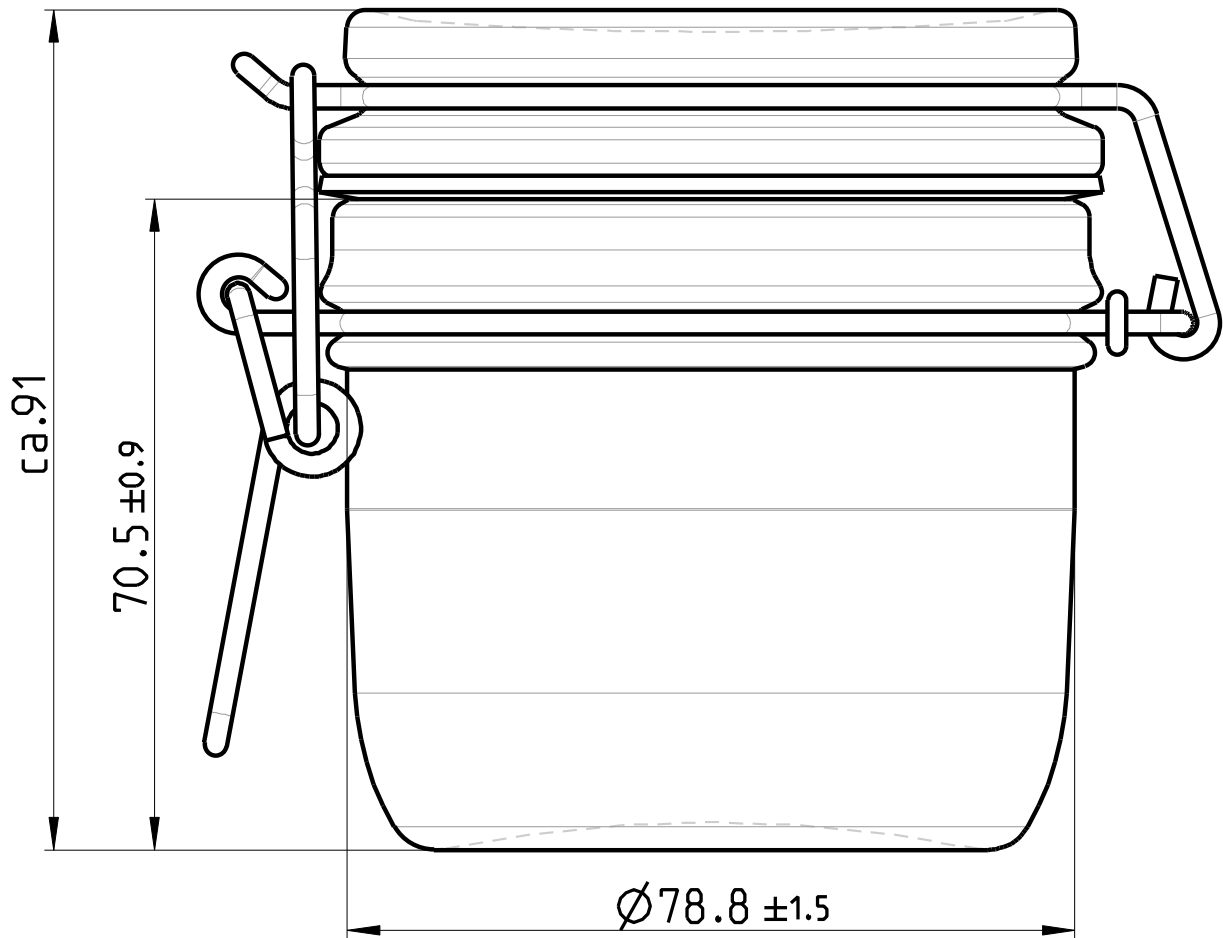

DRAHTBÜGELGLAS 255 ML
TERRINE FERMETURE MECANIQUE 255 ML
VASO TAPPO MECCANICO 255 ML

Univèrre
excellence in glass

www.univerre-prouva.ch