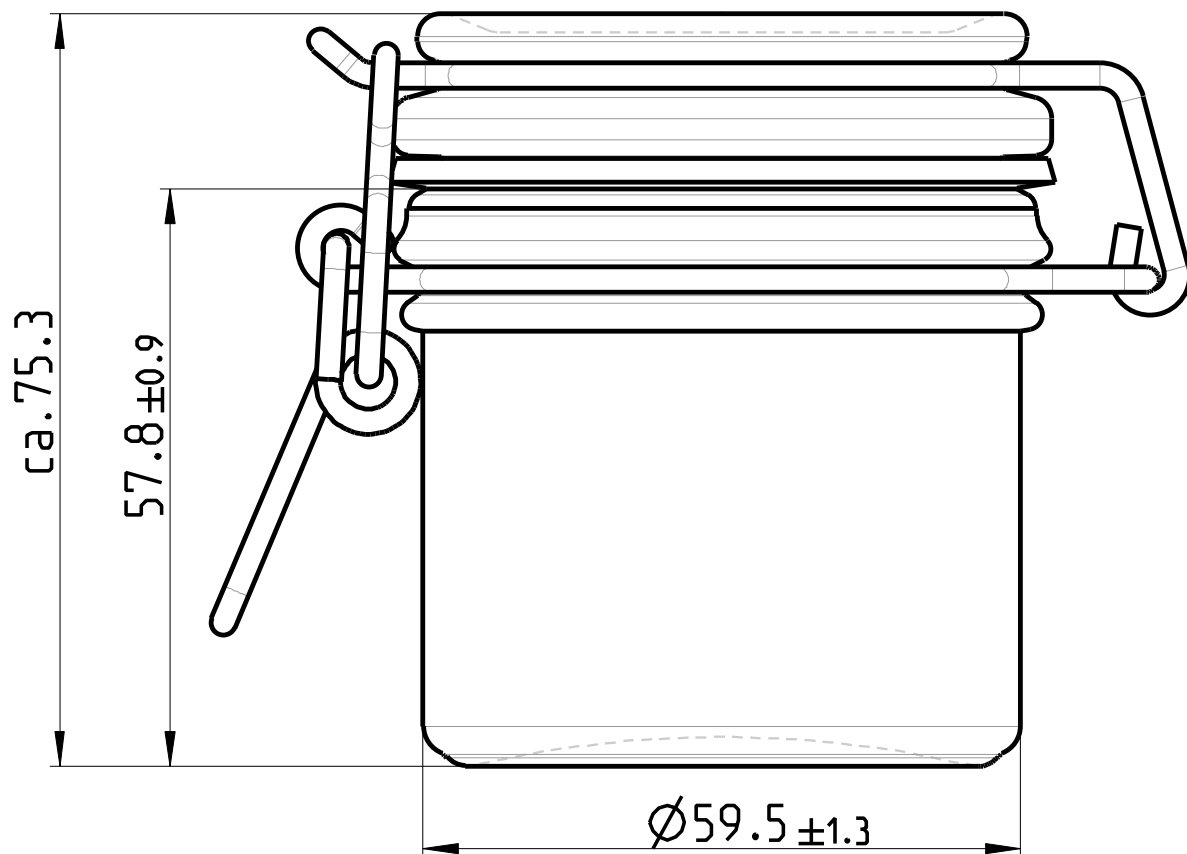

DRATHBÜGELGLAS 125 ML  
TERRINE FERMETURE MECANIQUE 125 ML  
VASO TAPPO MECCANICO 125 ML

**Univèrre**  
excellence in glass

[www.univerre-prouva.ch](http://www.univerre-prouva.ch)