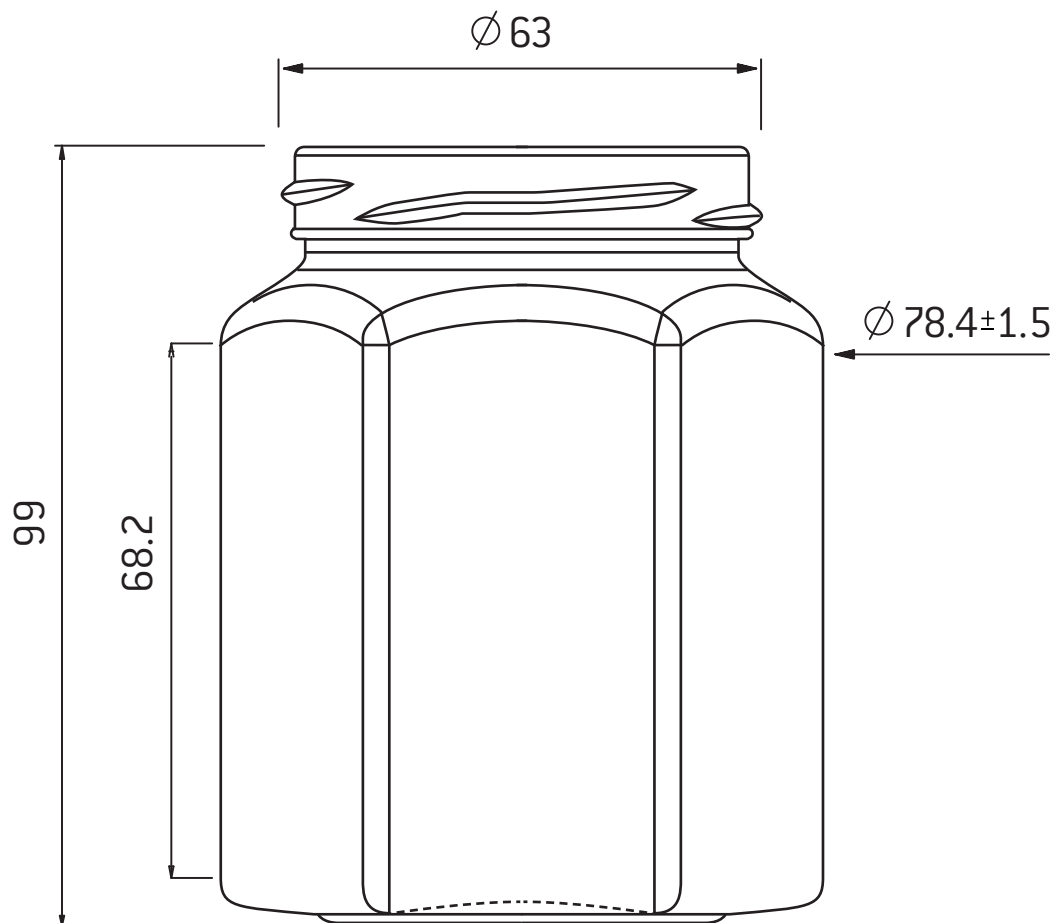

VERPACKUNGSGLAS 6-KANT 288 ML T063

POT À FACETTES 288 ML T063

VASO ESAGONALE 288 ML T063

Univèrre
excellence in glass

www.univerre-prouva.ch