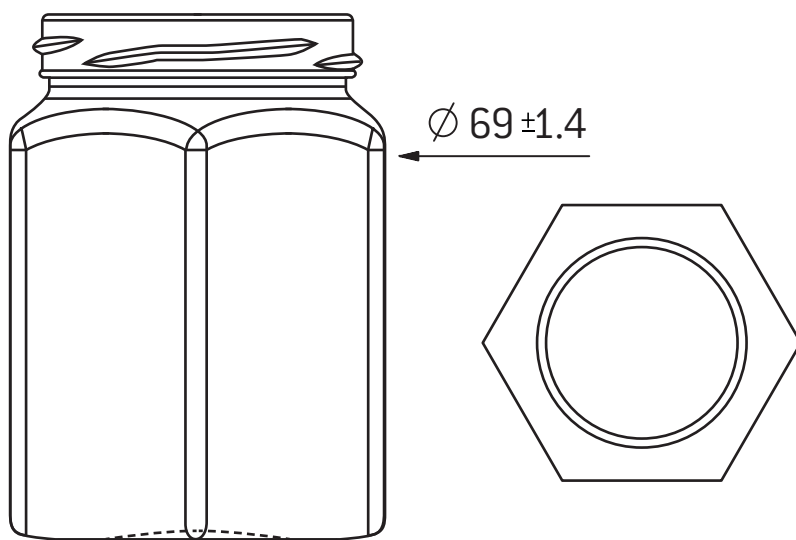

VERPACKUNGSGLAS 6-KANT 288 ML T063

POT À FACETTES 288 ML T063

VASO ESAGONALE 288 ML T063

Univèrre
excellence in glass

www.univerre-prouva.ch