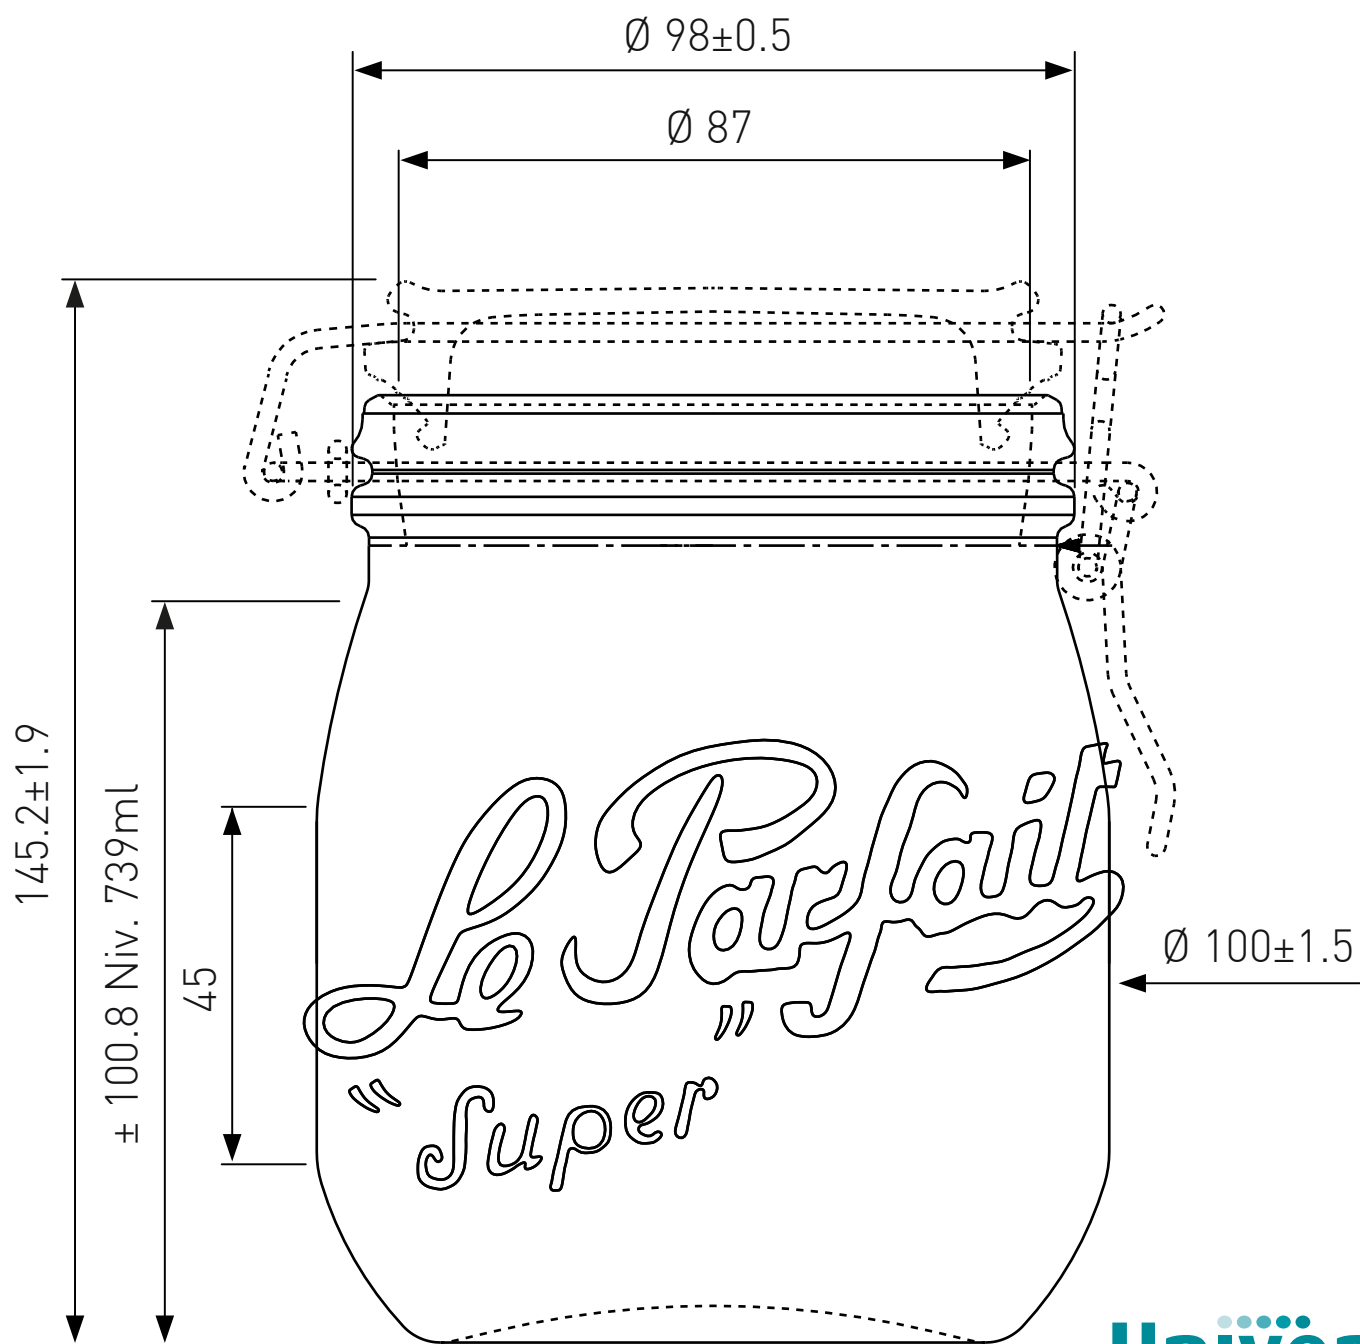

DRAHTBÜGELGLAS LE PARFAIT 750 ML WEISS, BÜGELVERSCHLUSS SILBRIG, DICHTUNG ORANGE
POT FERMETURE MÉCANIQUE LE PARFAIT 750 ML BLANC AVEC FIL EN ARGENT ET JOINT ORANGE
VASO TAPPO MECCANICO 750 ML BIANCO CON FILO ARGENTO E GUARNIZIONE GOMMA ARANCIONE