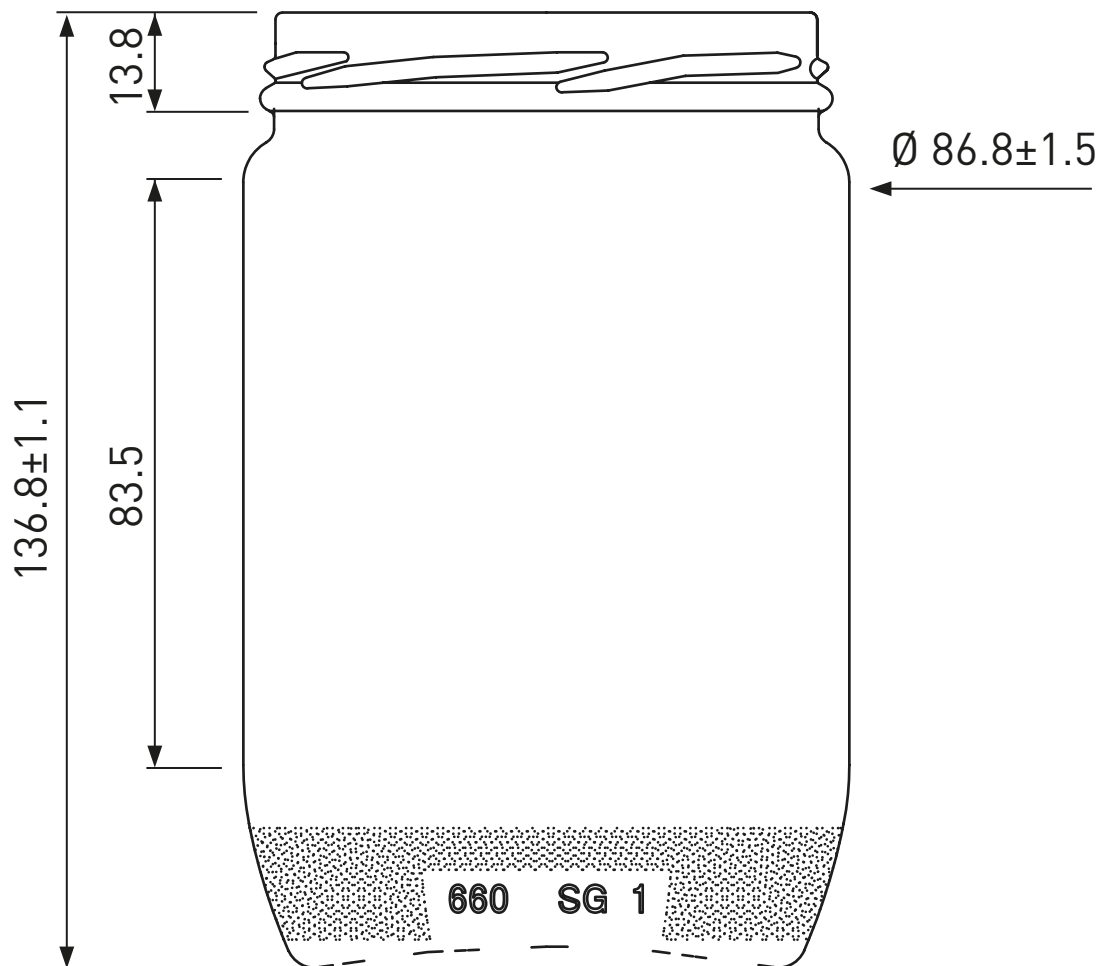

VERPACKUNGSGLAS 660 ML WEISS T082 RÉSERVE
POT 660 ML BLANC T082 RÉSERVE
VASETTO 660 ML BIANCO T082 RÉSERVE

Univèrre
excellence in glass

www.univerre-prouva.ch