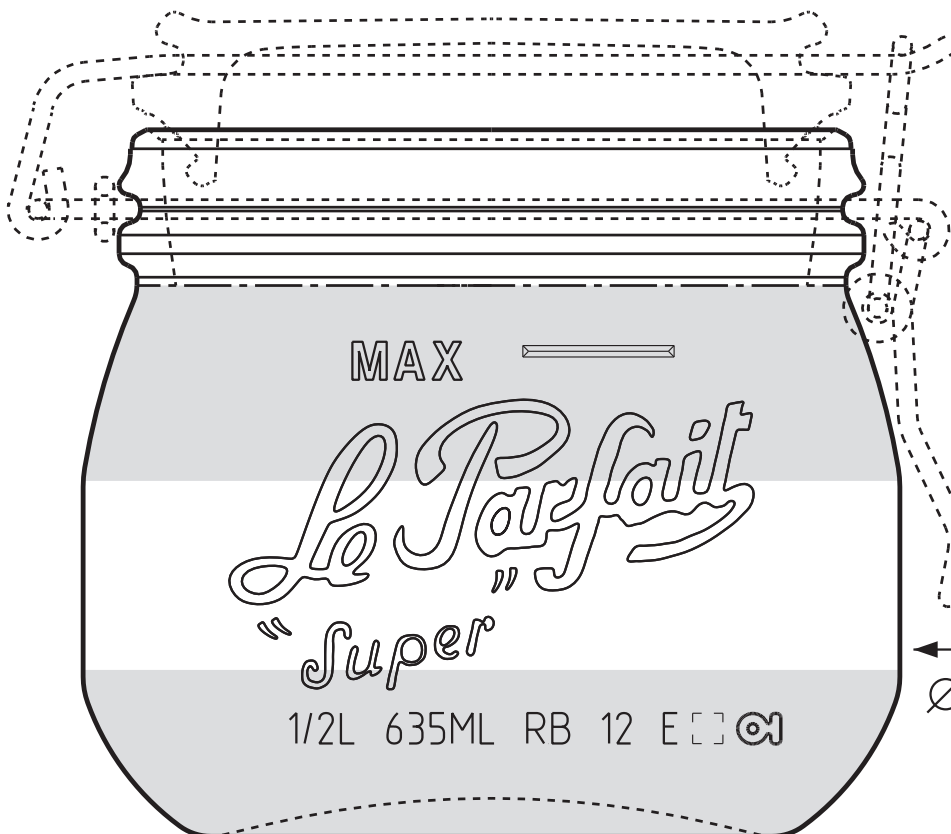

Zone imprimable indicative.  
Selon nature et grandeur du  
logo, sous réserves

Indikative Druckbereich. Unter vorbehalt:  
Grösse und Naturgetreue des Logos

Zona di stampa indicativa. Con diritto di  
riserva concernente natura e grandezza  
del logo

Attention:  
Largeur maximum du logo: 256 mm

Achtung:  
Maximale Breite des Logos: 256 mm

Attenzione:  
Larghezza massima del logotipo: 256 mm

Attention:  
Maximum width of the logo: 256 mm

Verso

Le recto n'est pas imprimable.

Die Vorderseite (Recto) ist nicht bedruckbar.

La parte anteriore (Recto) non è stampabile.

The front side is not printable

$\varnothing \pm 108$  mm

Recto